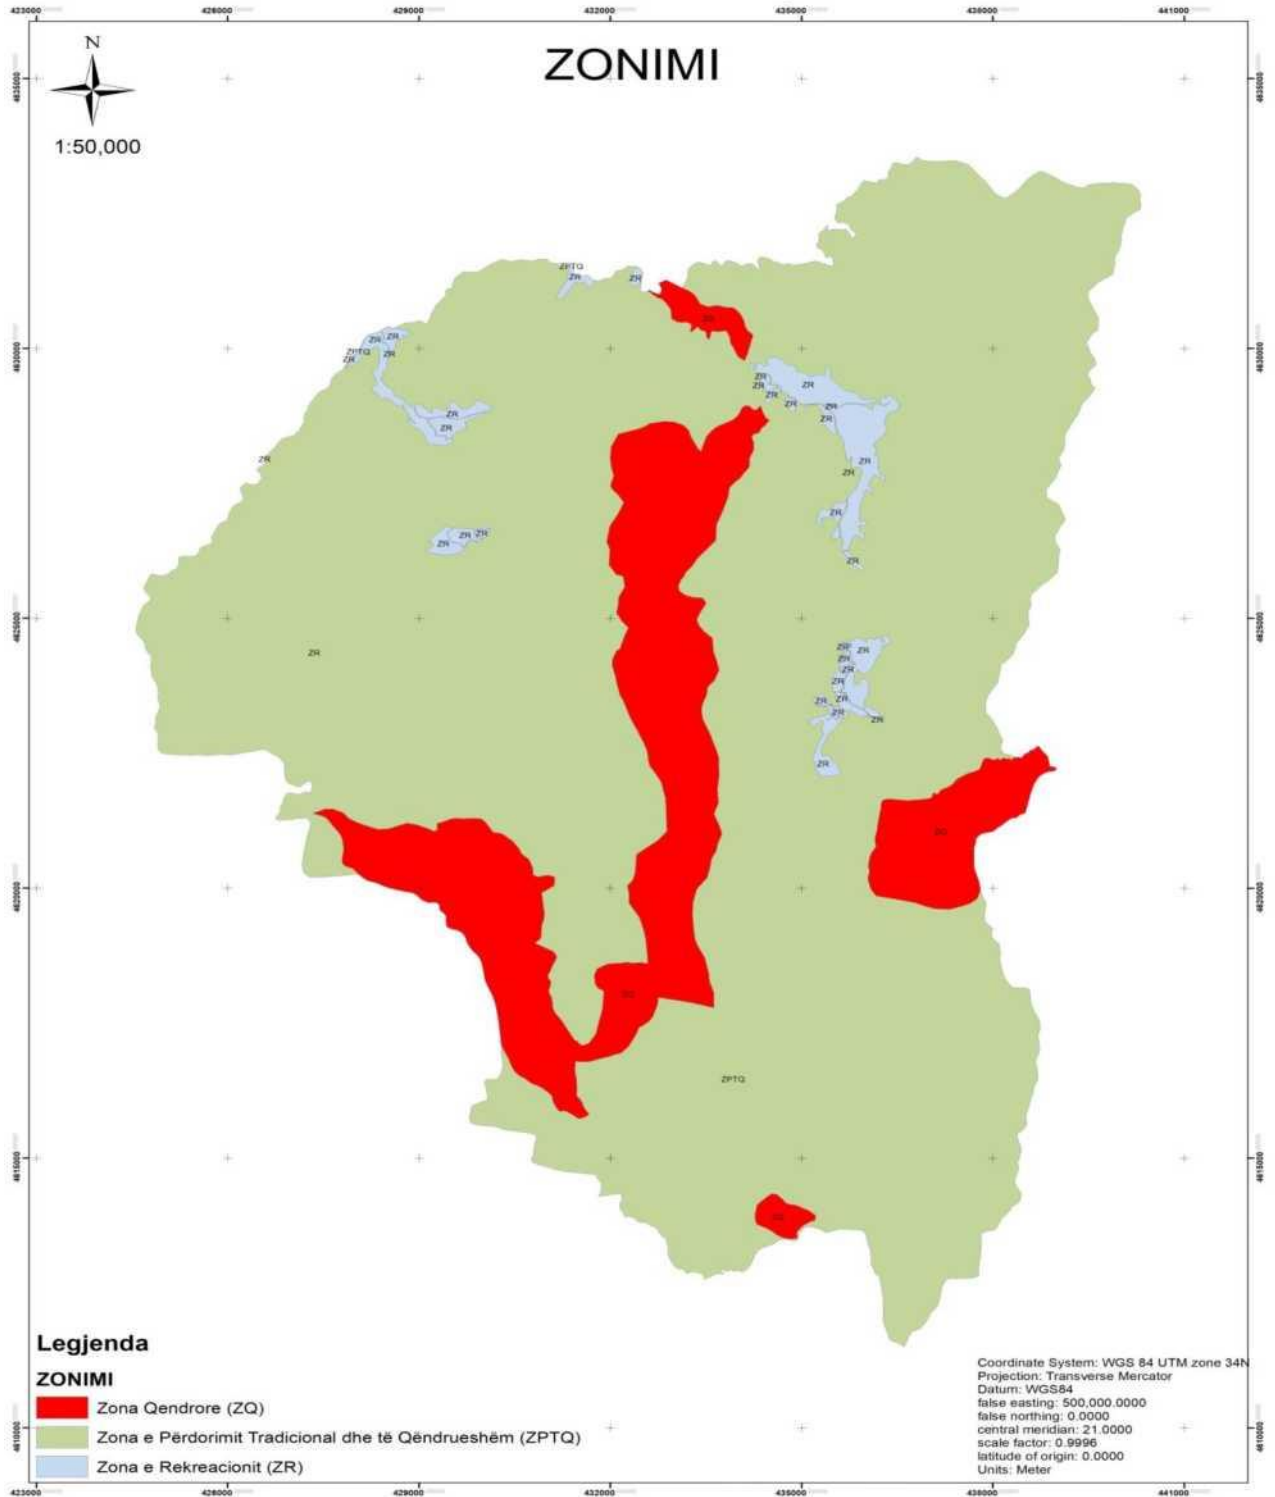

Ky vendim hyn në fuqi menjëherë dhe botohet në Fletoren Zyrtare.

KRYEMINISTRI

Edi Rama

SHTOJCA 1
HARTA E ZONËS SË MBROJTUR

SHTOJCA 2
 KOORDINATAT E PARKUT KOMBËTAR “LURË-MALI I DEJËS”

1	436886.5	4633480
2	437122.7	4633463
3	437403.2	4633480
4	437630.6	4633395
5	437751.3	4633238
6	437856.8	4633125
7	438041.3	4632865
8	438188.2	4632771
9	438384	4632929
10	438546	4633129
11	438653	4633227
12	438746.8	4633276
13	438809.4	4633258
14	438867.4	4633232
15	438925.5	4633191
16	438996.9	4633151
17	439122	4633062
18	439202.4	4633035
19	439300.6	4632995
20	439345.3	4632977
21	439425.7	4632968
22	439449.6	4632994
23	439482.6	4633024
24	439538.1	4633038
25	439608.9	4633044
26	439644.3	4633050
27	439687.9	4633059
28	439761.1	4633060
29	439828.3	4633060
30	439879.1	4633071
31	439939.3	4633057
32	440004.2	4633058
33	440067.9	4633055
34	440100.9	4633049
35	440178.8	4633035
36	440221.3	4632998
37	440268.5	4632958
38	440318.1	4632856
39	440308.4	4632733
40	440322.3	4632629
41	440306.3	4632565