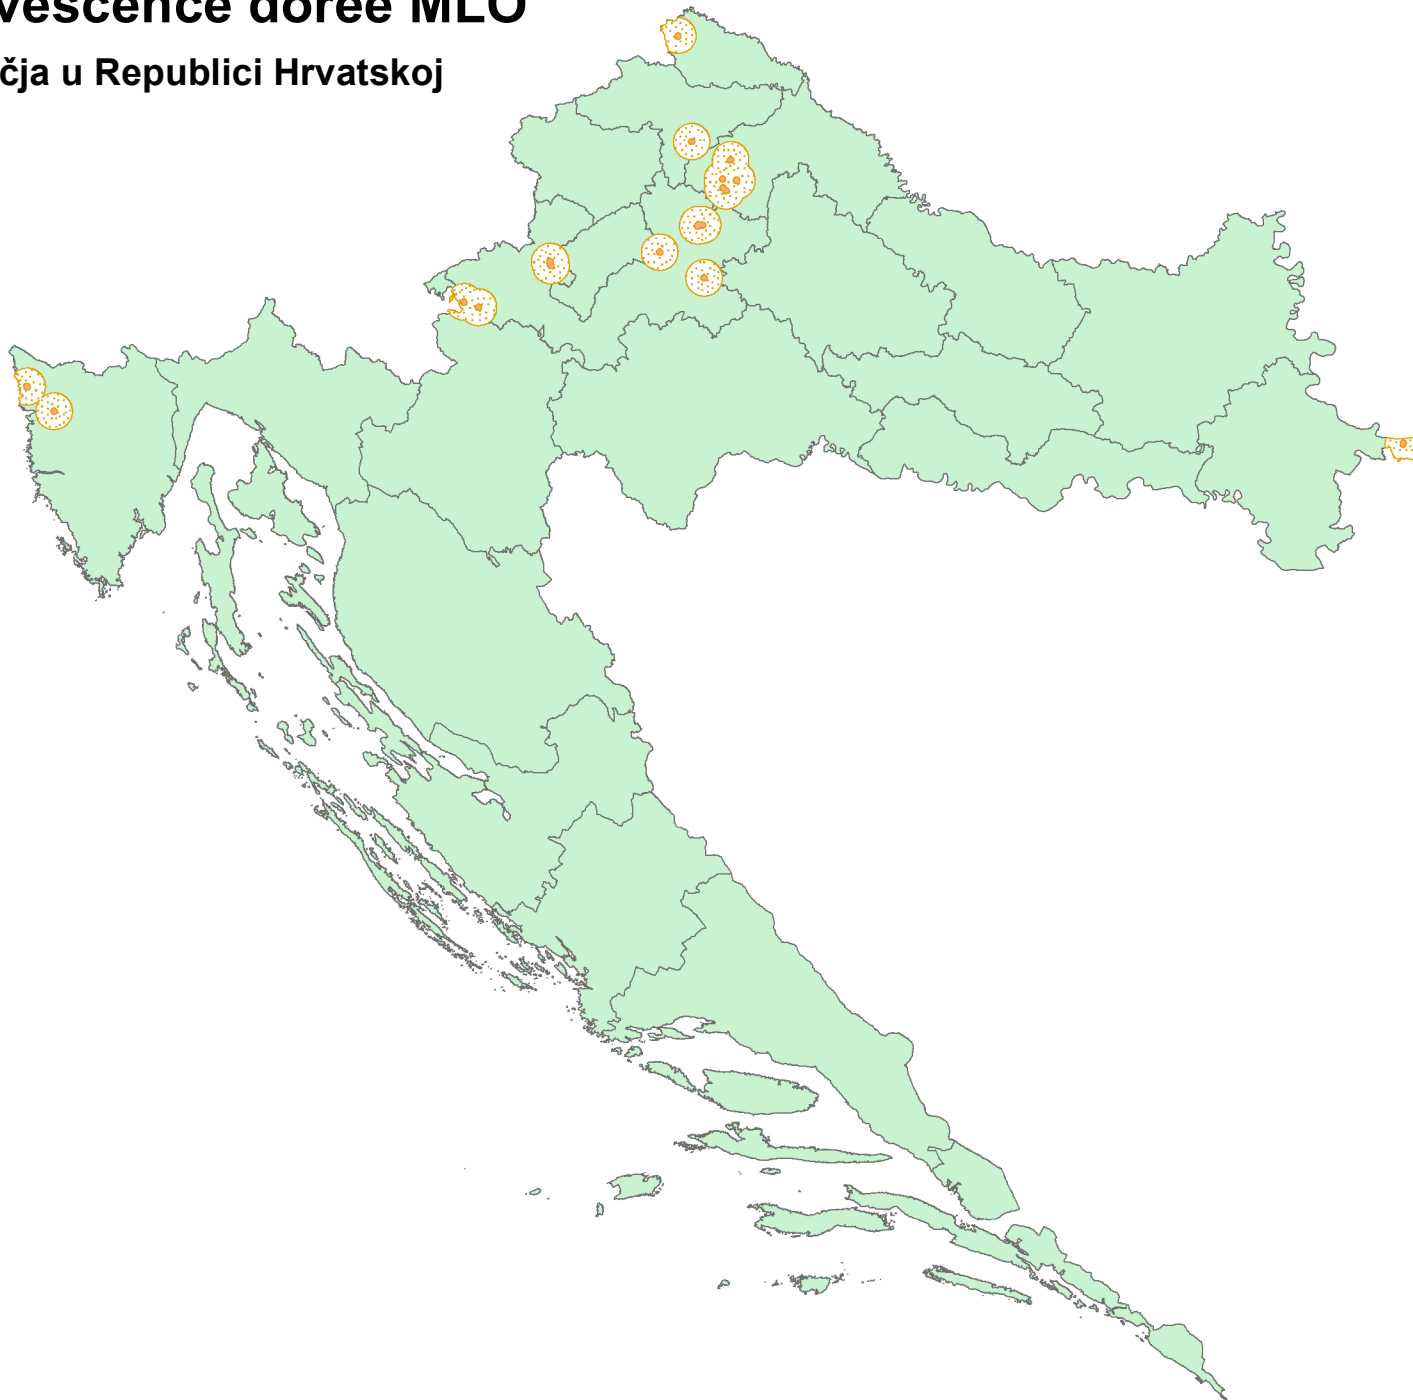

Grapevine flavescence dorée MLO

Demarkirana područja u Republici Hrvatskoj

 Sigurnosno područje

 Žarište zaraze

1:2.500.000 