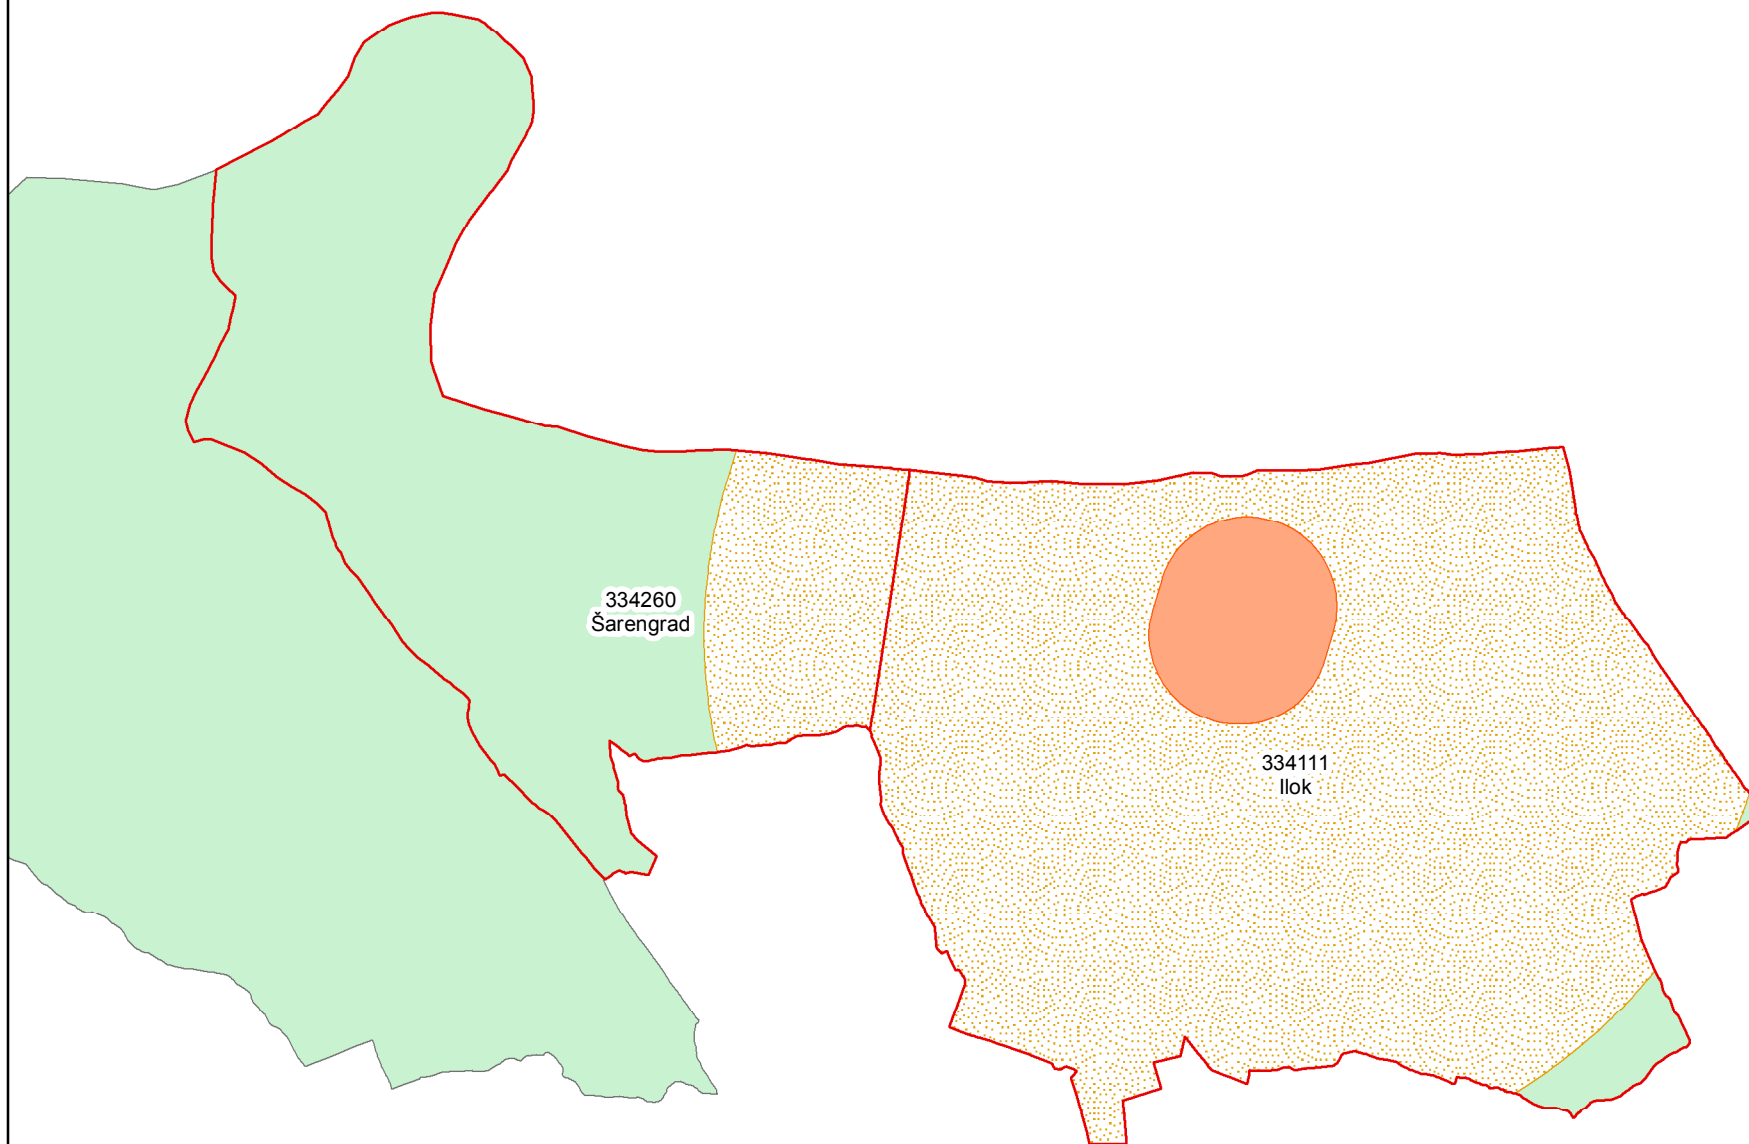

Grapevine flavescence dorée MLO

Demarkirana područja u Vukovarsko-srijemskoj županiji

-  Granice katastarskih općina
-  Žarište zaraze
-  Sigurnosno područje

1:85.000