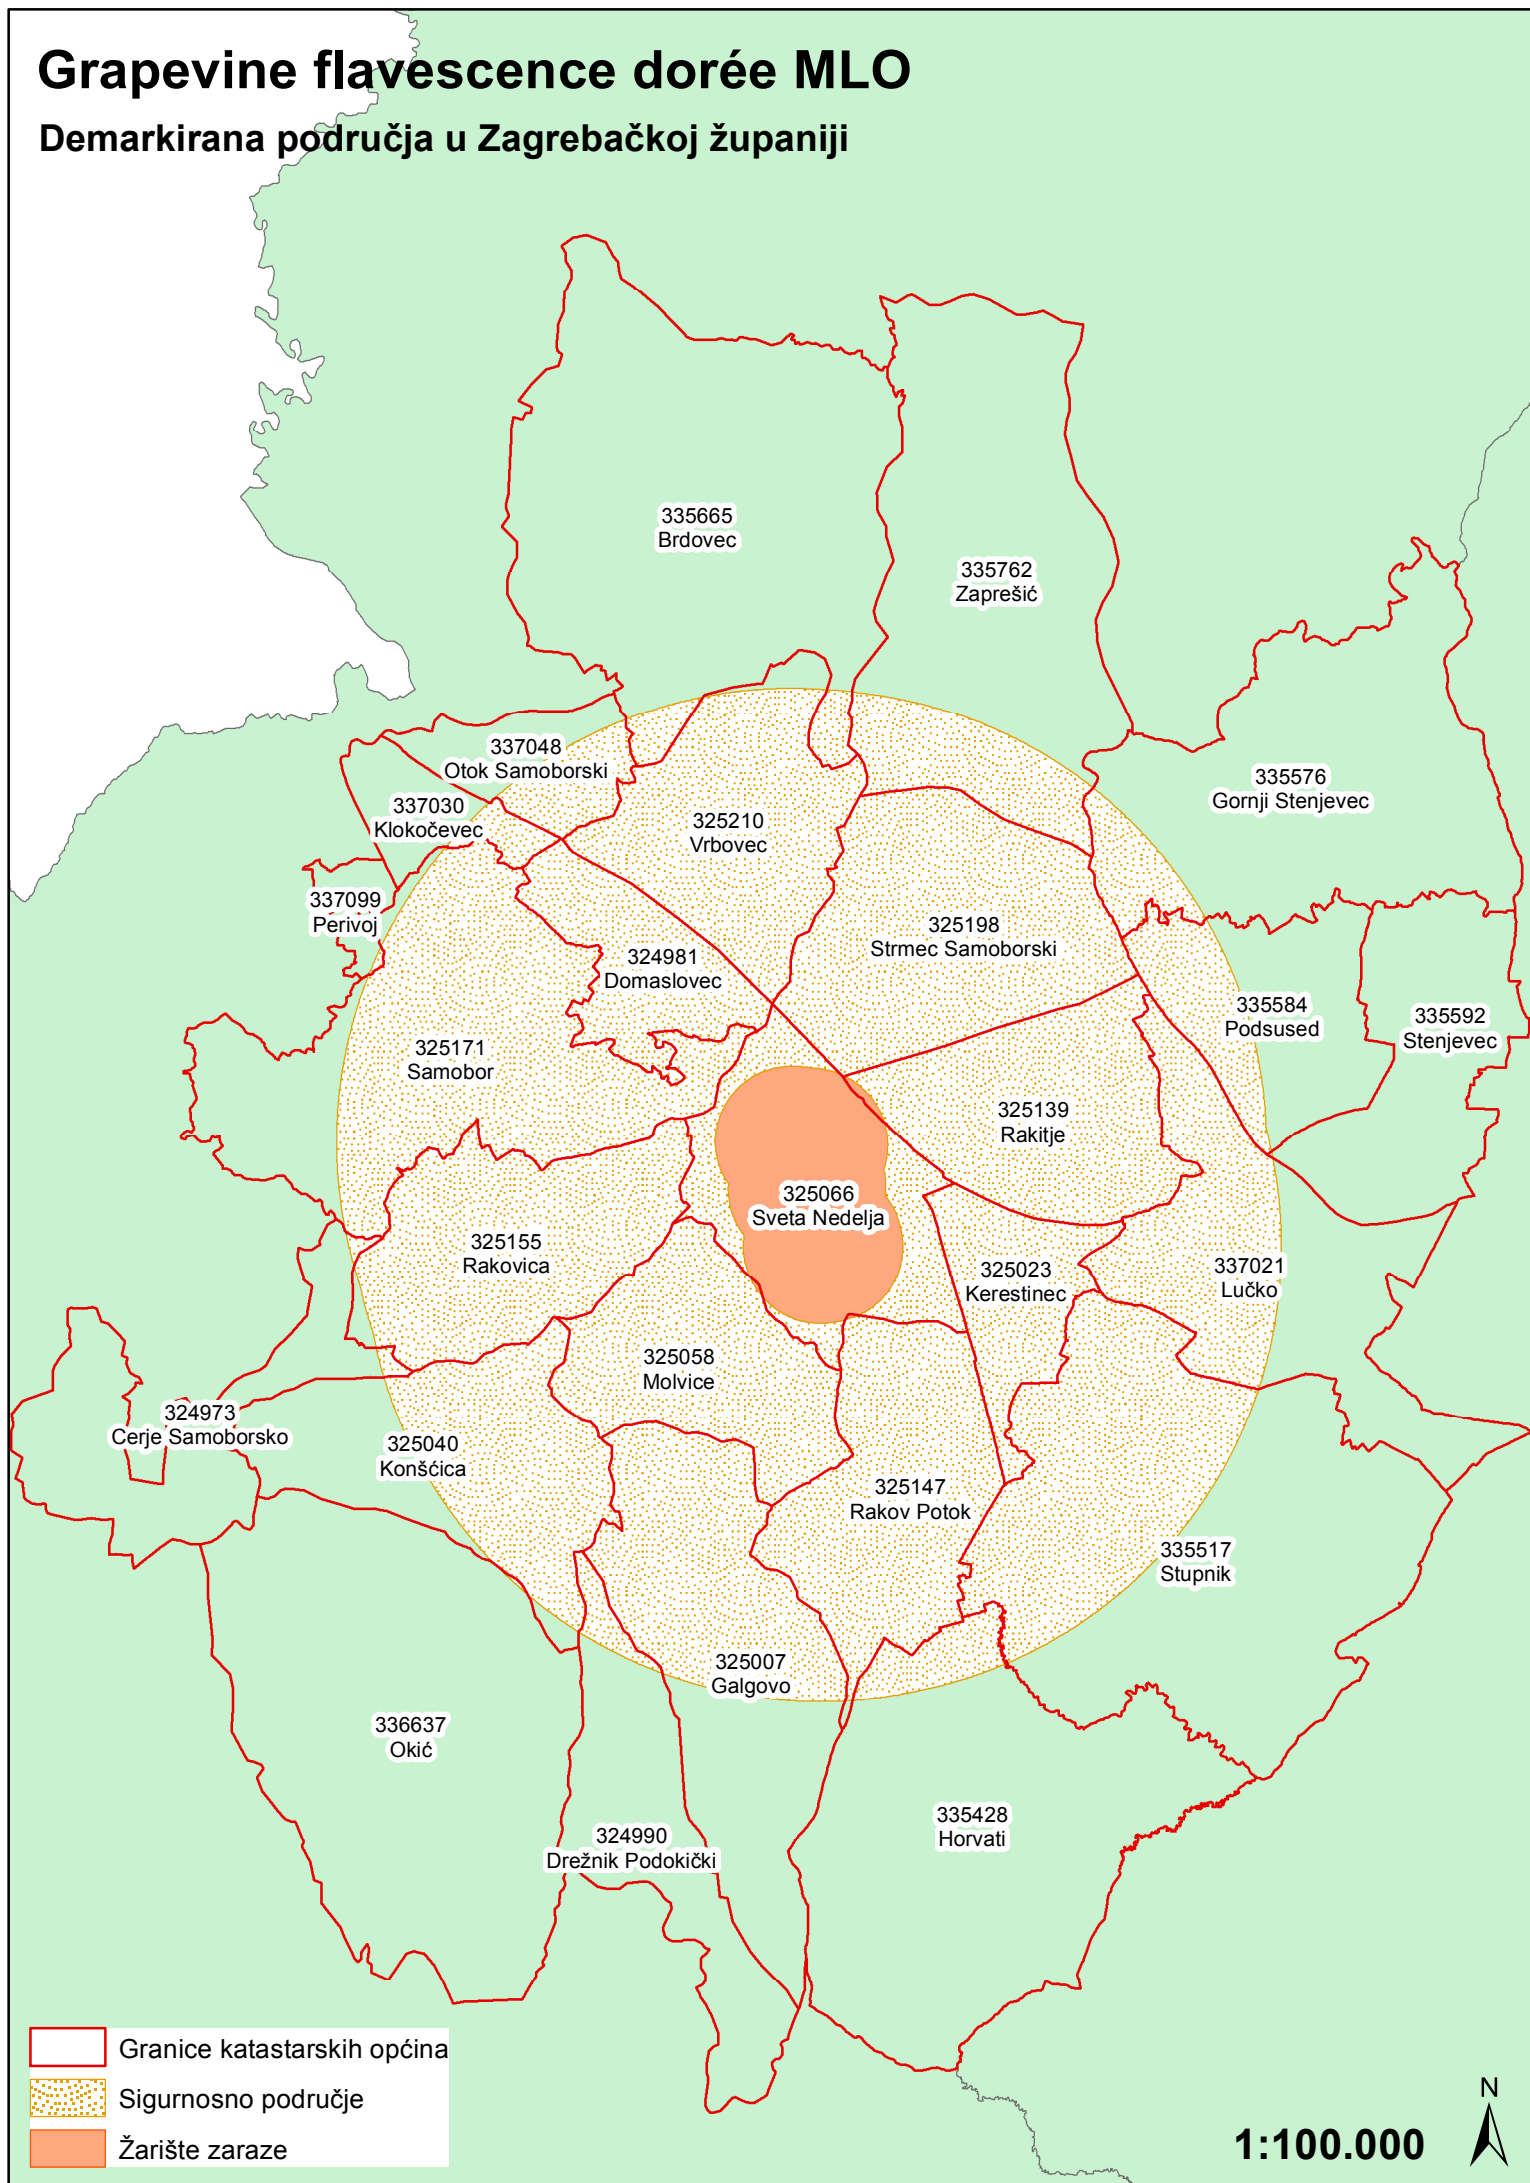

Grapevine flavescence dorée MLO

Demarkirana područja u Zagrebačkoj županiji

- Granice katastarskih općina
- Sigurnosno područje
- Žarište zaraze