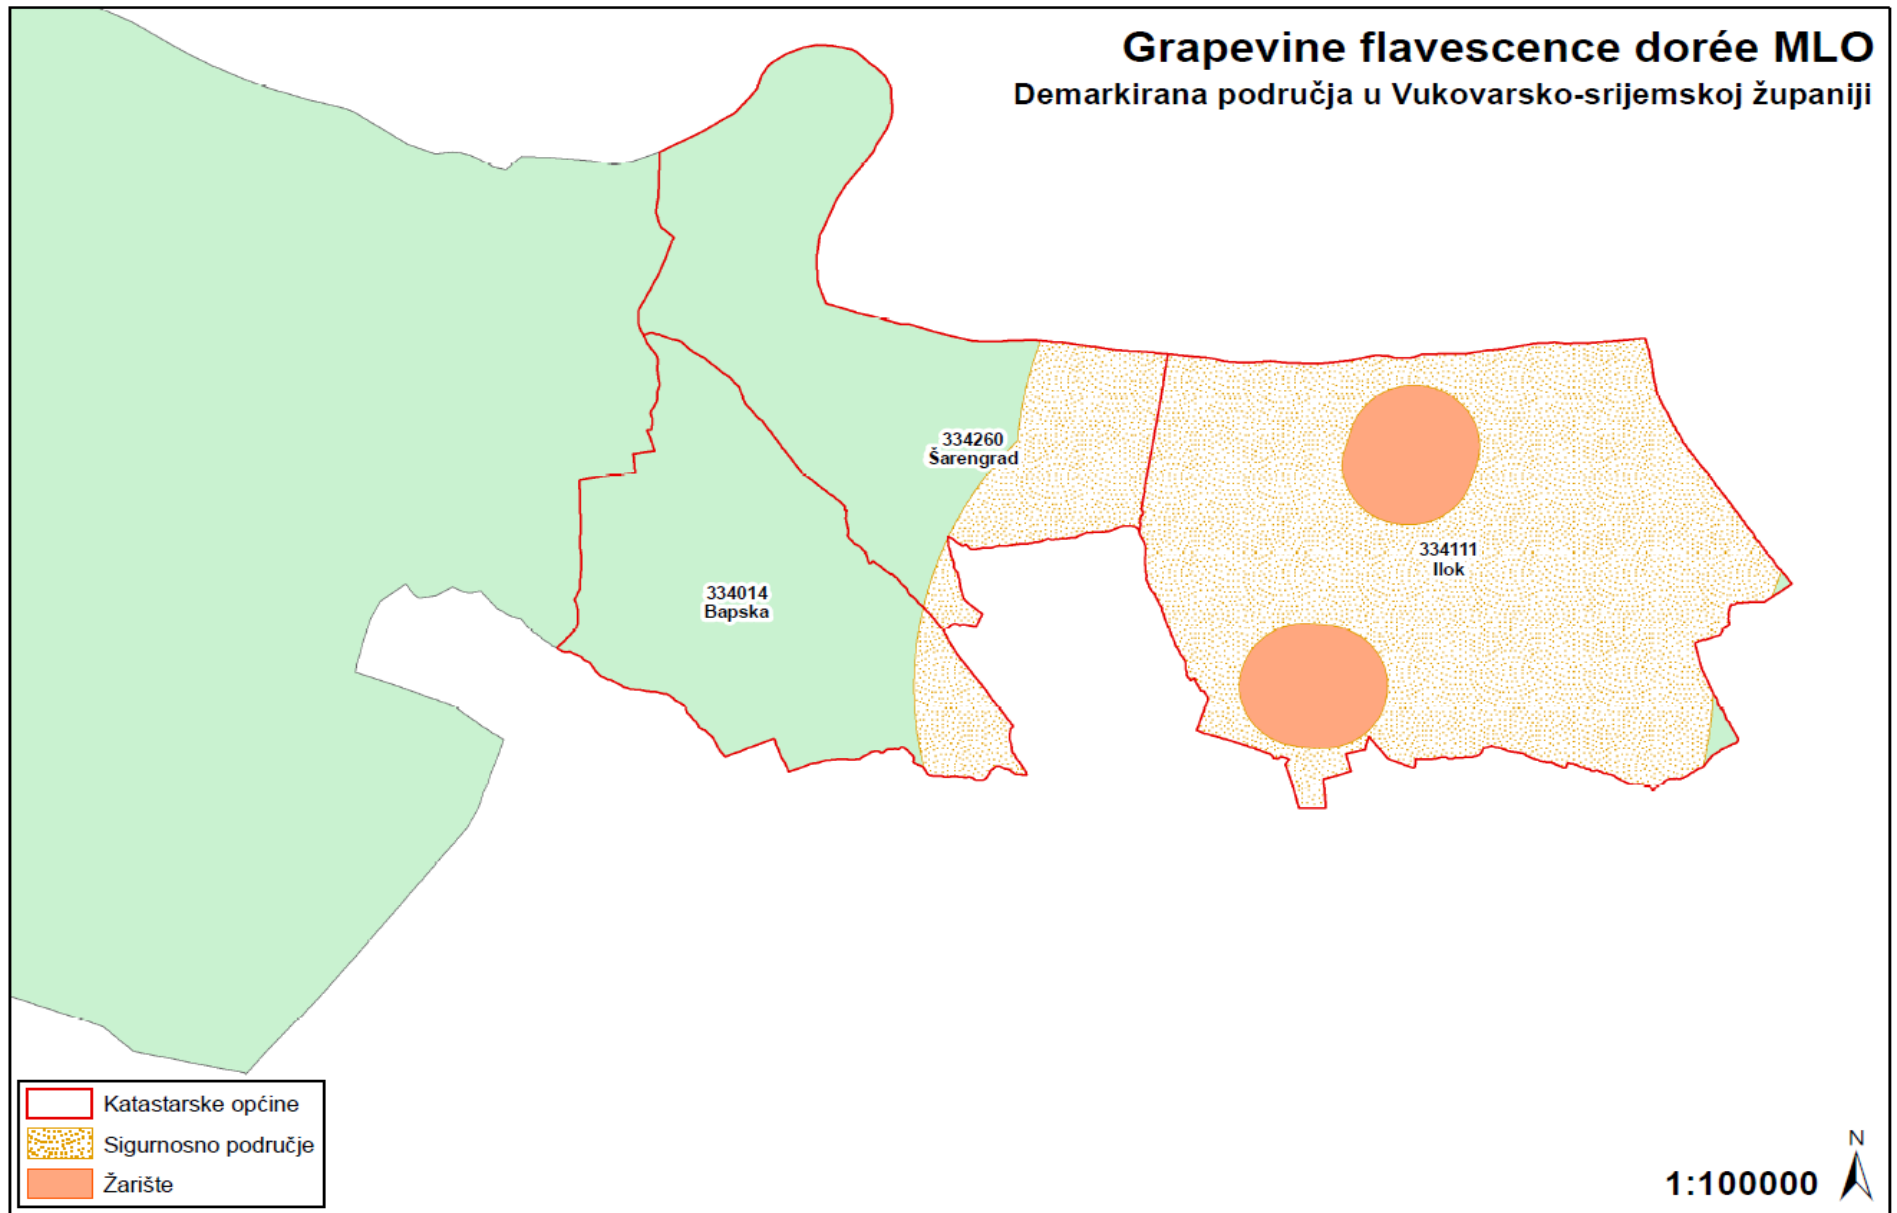

Karte demarkiranih područja za štetni organizam Grapevine flavescence dorée MLO

Karta 1: Demarkirana područja u Republici Hrvatskoj

Karta 2: Demarkirana područja u Republici Hrvatskoj

Karta 3: Demarkirana područja u Vukovarsko-srijemskoj županiji

Karta 4: Demarkirana područja u Koprivničko-križevačkoj županiji

Karta 5: Demarkirana područja u Zagrebačkoj i Karlovačkoj županiji

Karta 6: Demarkirana područja u Zagrebačkoj županiji

Karta 7: Demarkirana područja u Zagrebačkoj županiji

Karta 8: Demarkirana područja u Međimurskoj županiji

Karta 9: Demarkirana područja u Varaždinskoj i Krapinsko-zagorskoj županiji

Karta 10: Demarkirana područja u Istarskoj županiji