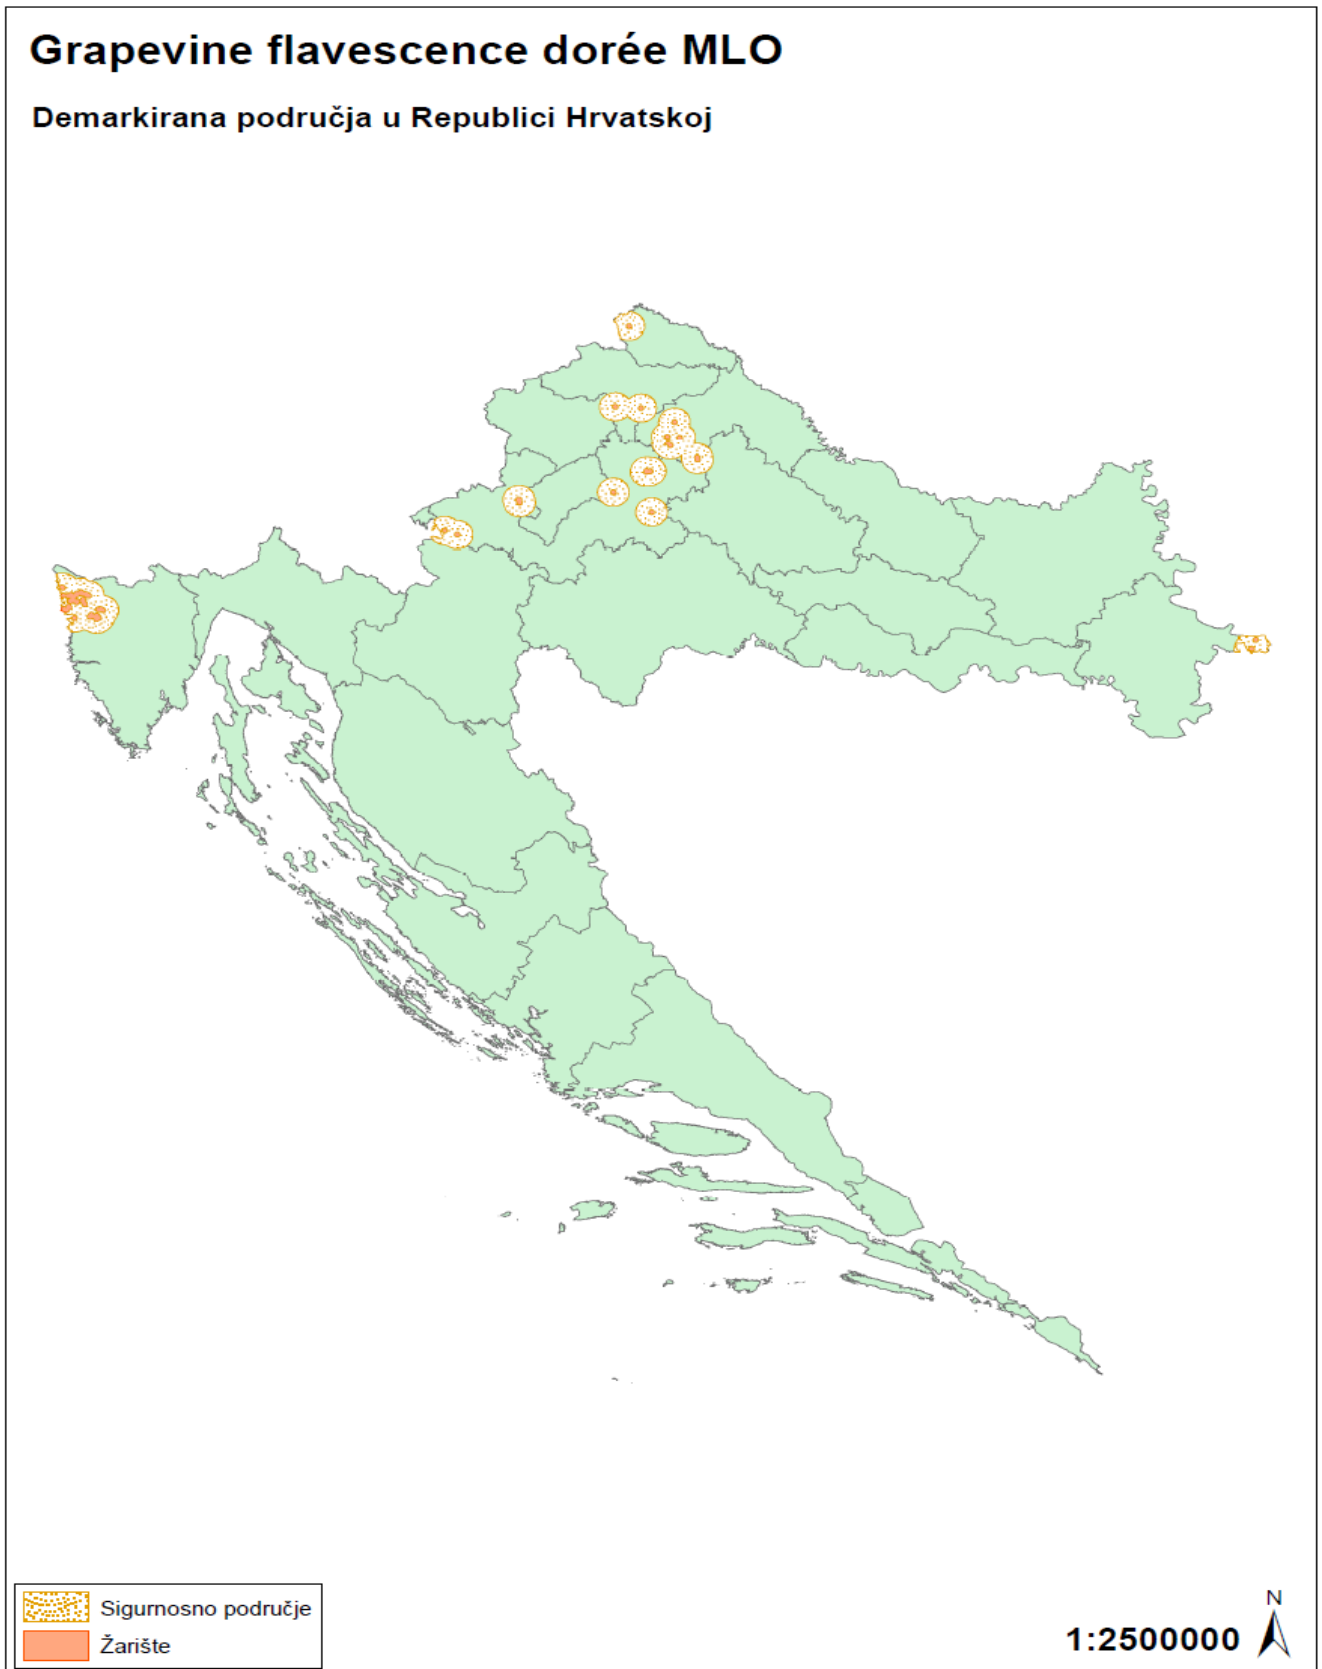

Karte demarkiranih područja za štetni organizam Grapevine flavescence dorée MLO

Karta 1: Demarkirana područja u Republici Hrvatskoj

Karta 2: Demarkirana područja u Republici Hrvatskoj

Karta 3: Demarkirana područja u Vukovarsko-srijemskoj županiji

Karta 4: Demarkirana područja u Koprivničko-križevačkoj županiji

Karta 5: Demarkirana područja u Zagrebačkoj i Karlovačkoj županiji

Karta 6: Demarkirana područja u Zagrebačkoj županiji

Karta 7: Demarkirana područja u Zagrebačkoj županiji

Karta 8: Demarkirana područja u Međimurskoj županiji

Karta 9: Demarkirana područja u Varaždinskoj i Krapinsko-zagorskoj županiji

Karta 10: Demarkirana područja u Istarskoj županiji