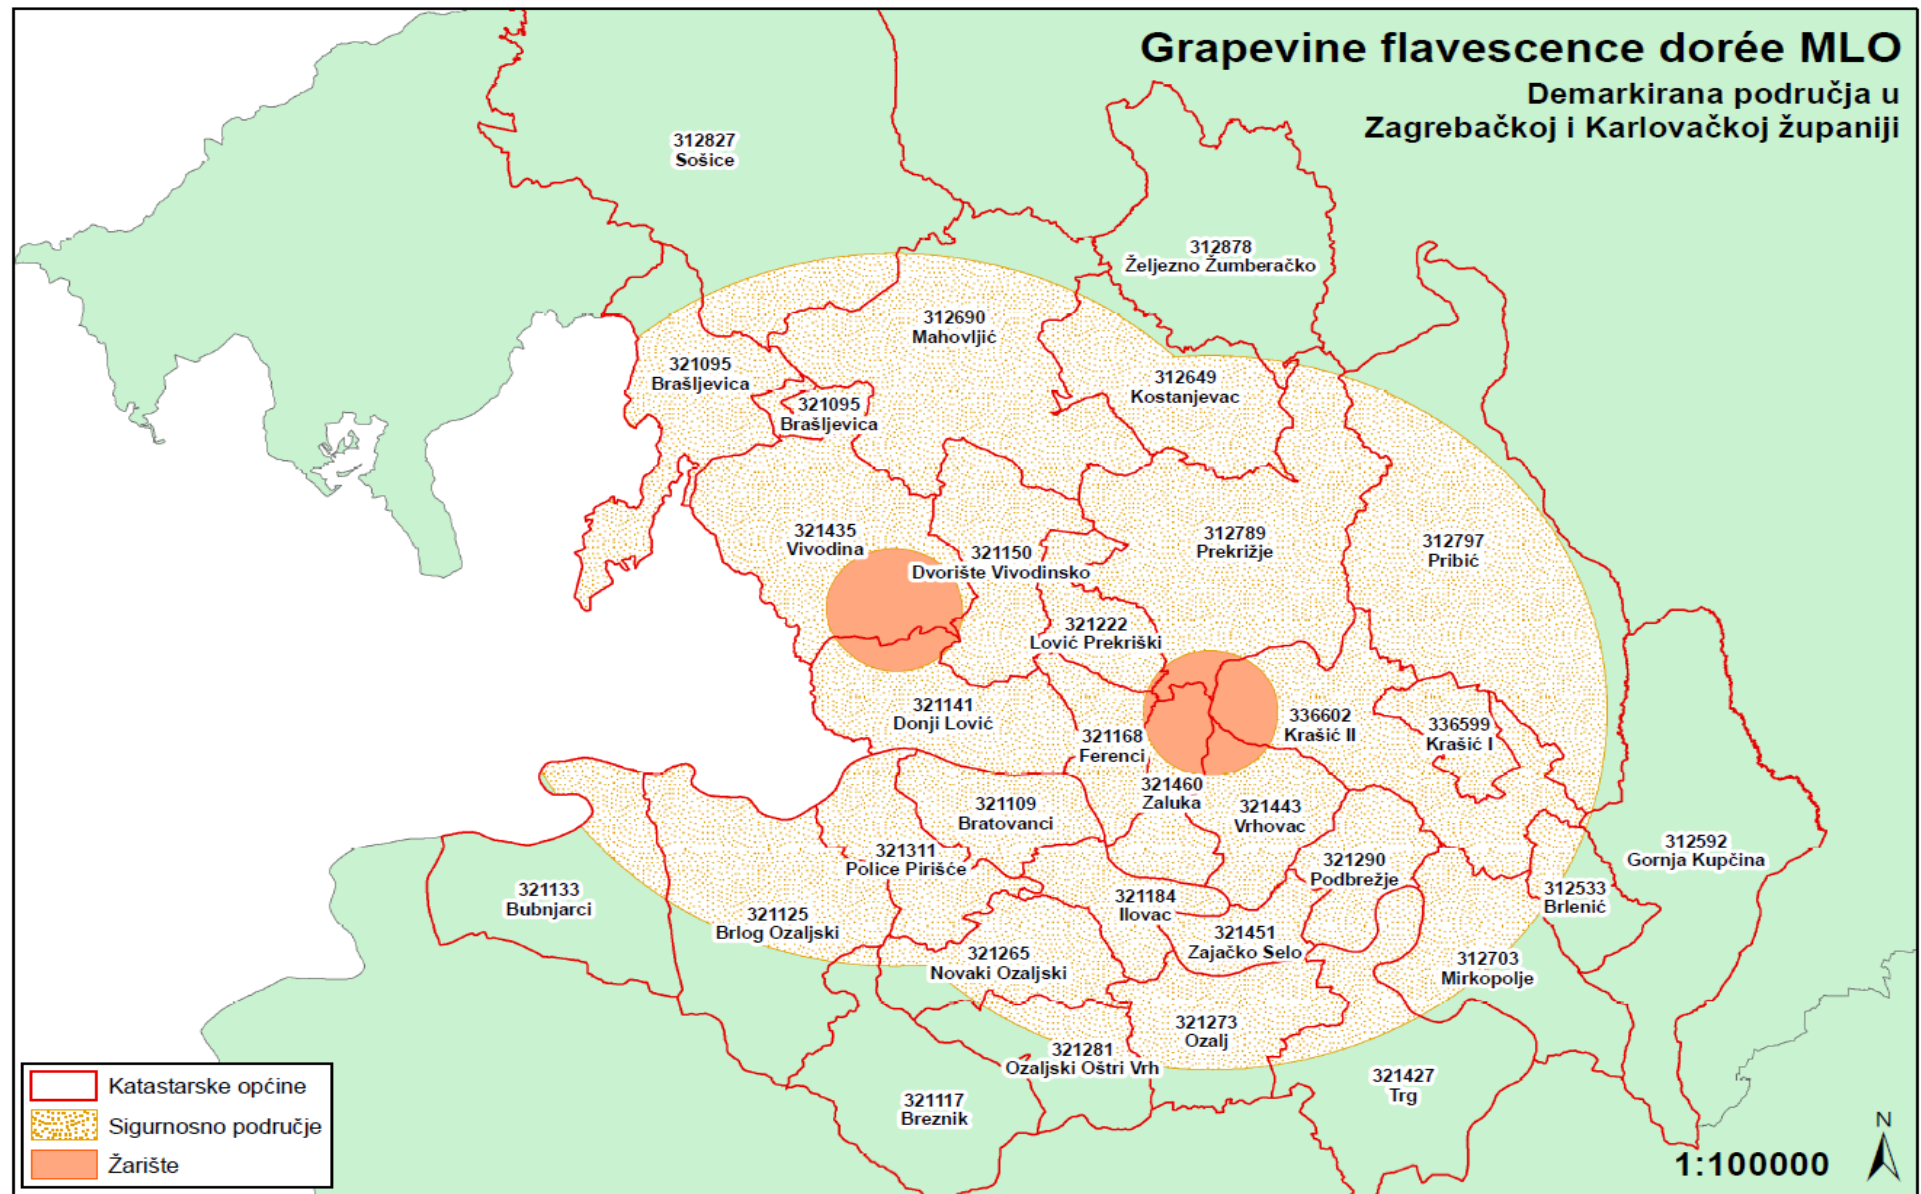

Karte demarkiranih područja za štetni organizam Grapevine flavescence dorée MLO

Karta 1: Demarkirana područja u Republici Hrvatskoj

Karta 2: Demarkirana područja u Republici Hrvatskoj

Karta 3: Demarkirana područja u Vukovarsko-srijemskoj županiji

Karta 4: Demarkirana područja u Koprivničko-križevačkoj županiji

Karta 5: Demarkirana područja u Zagrebačkoj i Karlovačkoj županiji

Karta 6: Demarkirana područja u Zagrebačkoj županiji

Karta 7: Demarkirana područja u Zagrebačkoj županiji

Karta 8: Demarkirana područja u Međimurskoj županiji

Karta 9: Demarkirana područja u Varaždinskoj i Krapinsko-zagorskoj županiji

Karta 10: Demarkirana područja u Istarskoj županiji