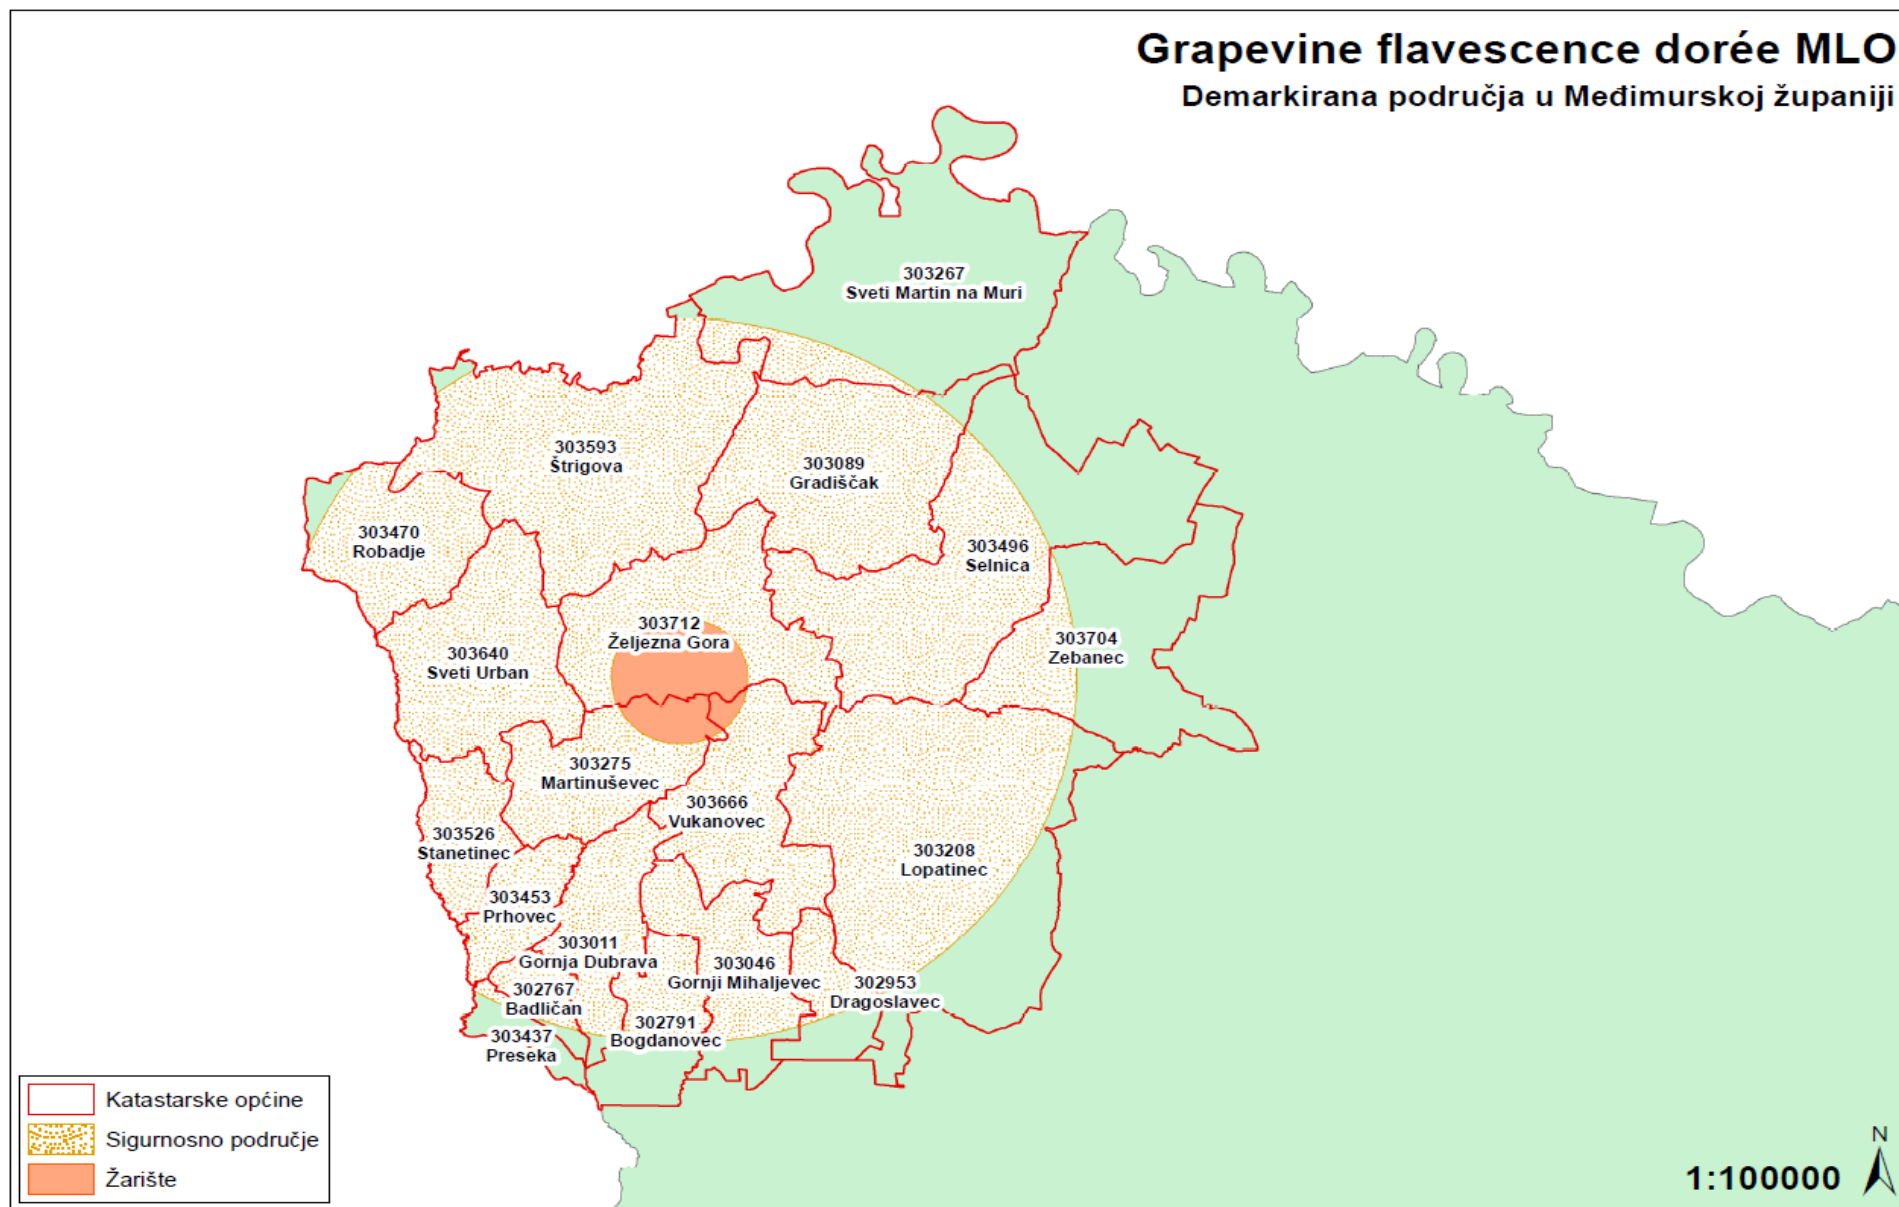

Karte demarkiranih područja za štetni organizam Grapevine flavescence dorée MLO

Karta 1: Demarkirana područja u Republici Hrvatskoj

Karta 2: Demarkirana područja u Republici Hrvatskoj

Karta 3: Demarkirana područja u Vukovarsko-srijemskoj županiji

Karta 4: Demarkirana područja u Koprivničko-križevačkoj županiji

Karta 5: Demarkirana područja u Zagrebačkoj i Karlovačkoj županiji

Karta 6: Demarkirana područja u Zagrebačkoj županiji

Karta 7: Demarkirana područja u Zagrebačkoj županiji

Karta 8: Demarkirana područja u Međimurskoj županiji

Karta 9: Demarkirana područja u Varaždinskoj i Krapinsko-zagorskoj županiji

Karta 10: Demarkirana područja u Istarskoj županiji