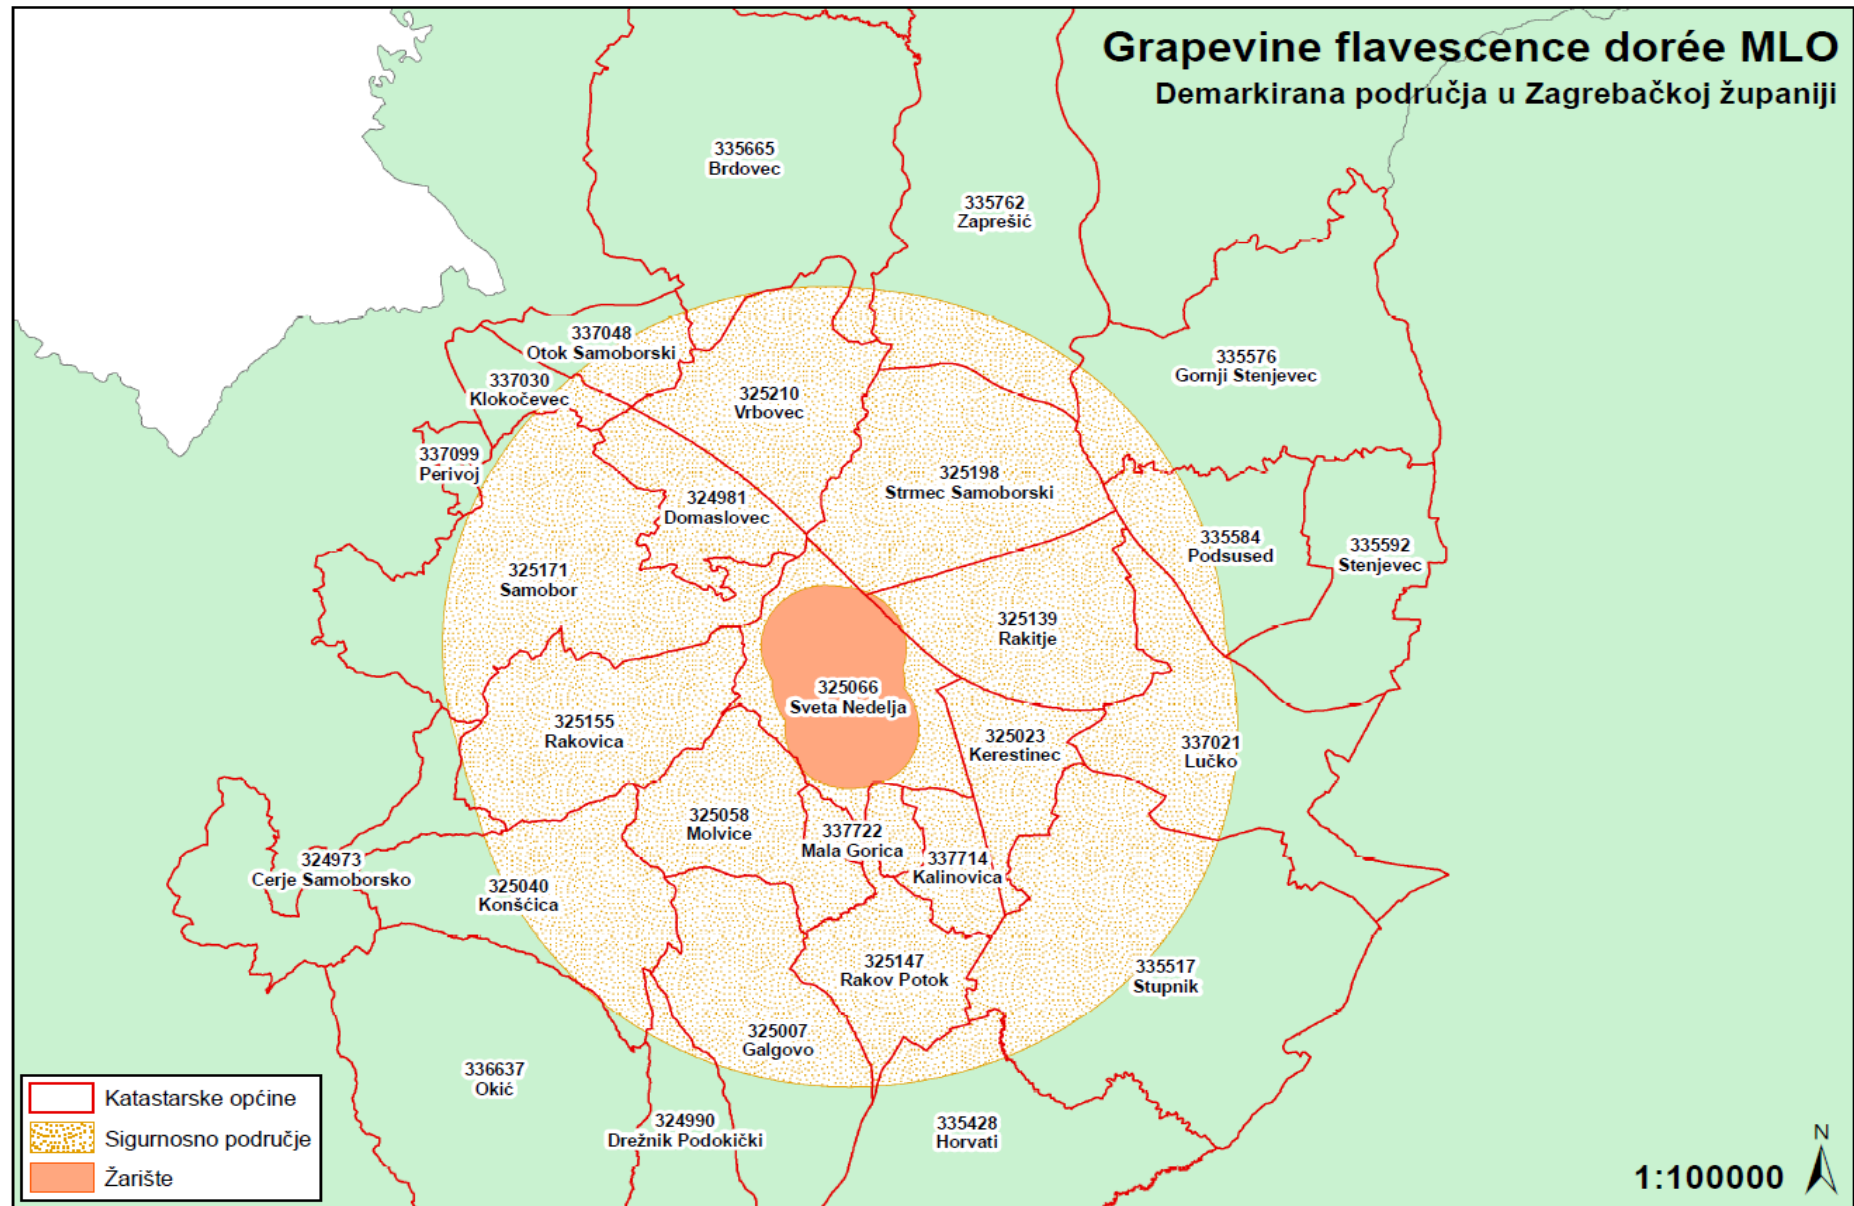

Karte demarkiranih područja za štetni organizam Grapevine flavescence dorée MLO

Karta 1: Demarkirana područja u Republici Hrvatskoj

Karta 2: Demarkirana područja u Republici Hrvatskoj

Karta 3: Demarkirana područja u Vukovarsko-srijemskoj županiji

Karta 4: Demarkirana područja u Koprivničko-križevačkoj županiji

Karta 5: Demarkirana područja u Zagrebačkoj i Karlovačkoj županiji

Karta 6: Demarkirana područja u Zagrebačkoj županiji

Karta 7: Demarkirana područja u Zagrebačkoj županiji

Karta 8: Demarkirana područja u Međimurskoj županiji

Karta 9: Demarkirana područja u Varaždinskoj i Krapinsko-zagorskoj županiji

Karta 10: Demarkirana područja u Istarskoj županiji