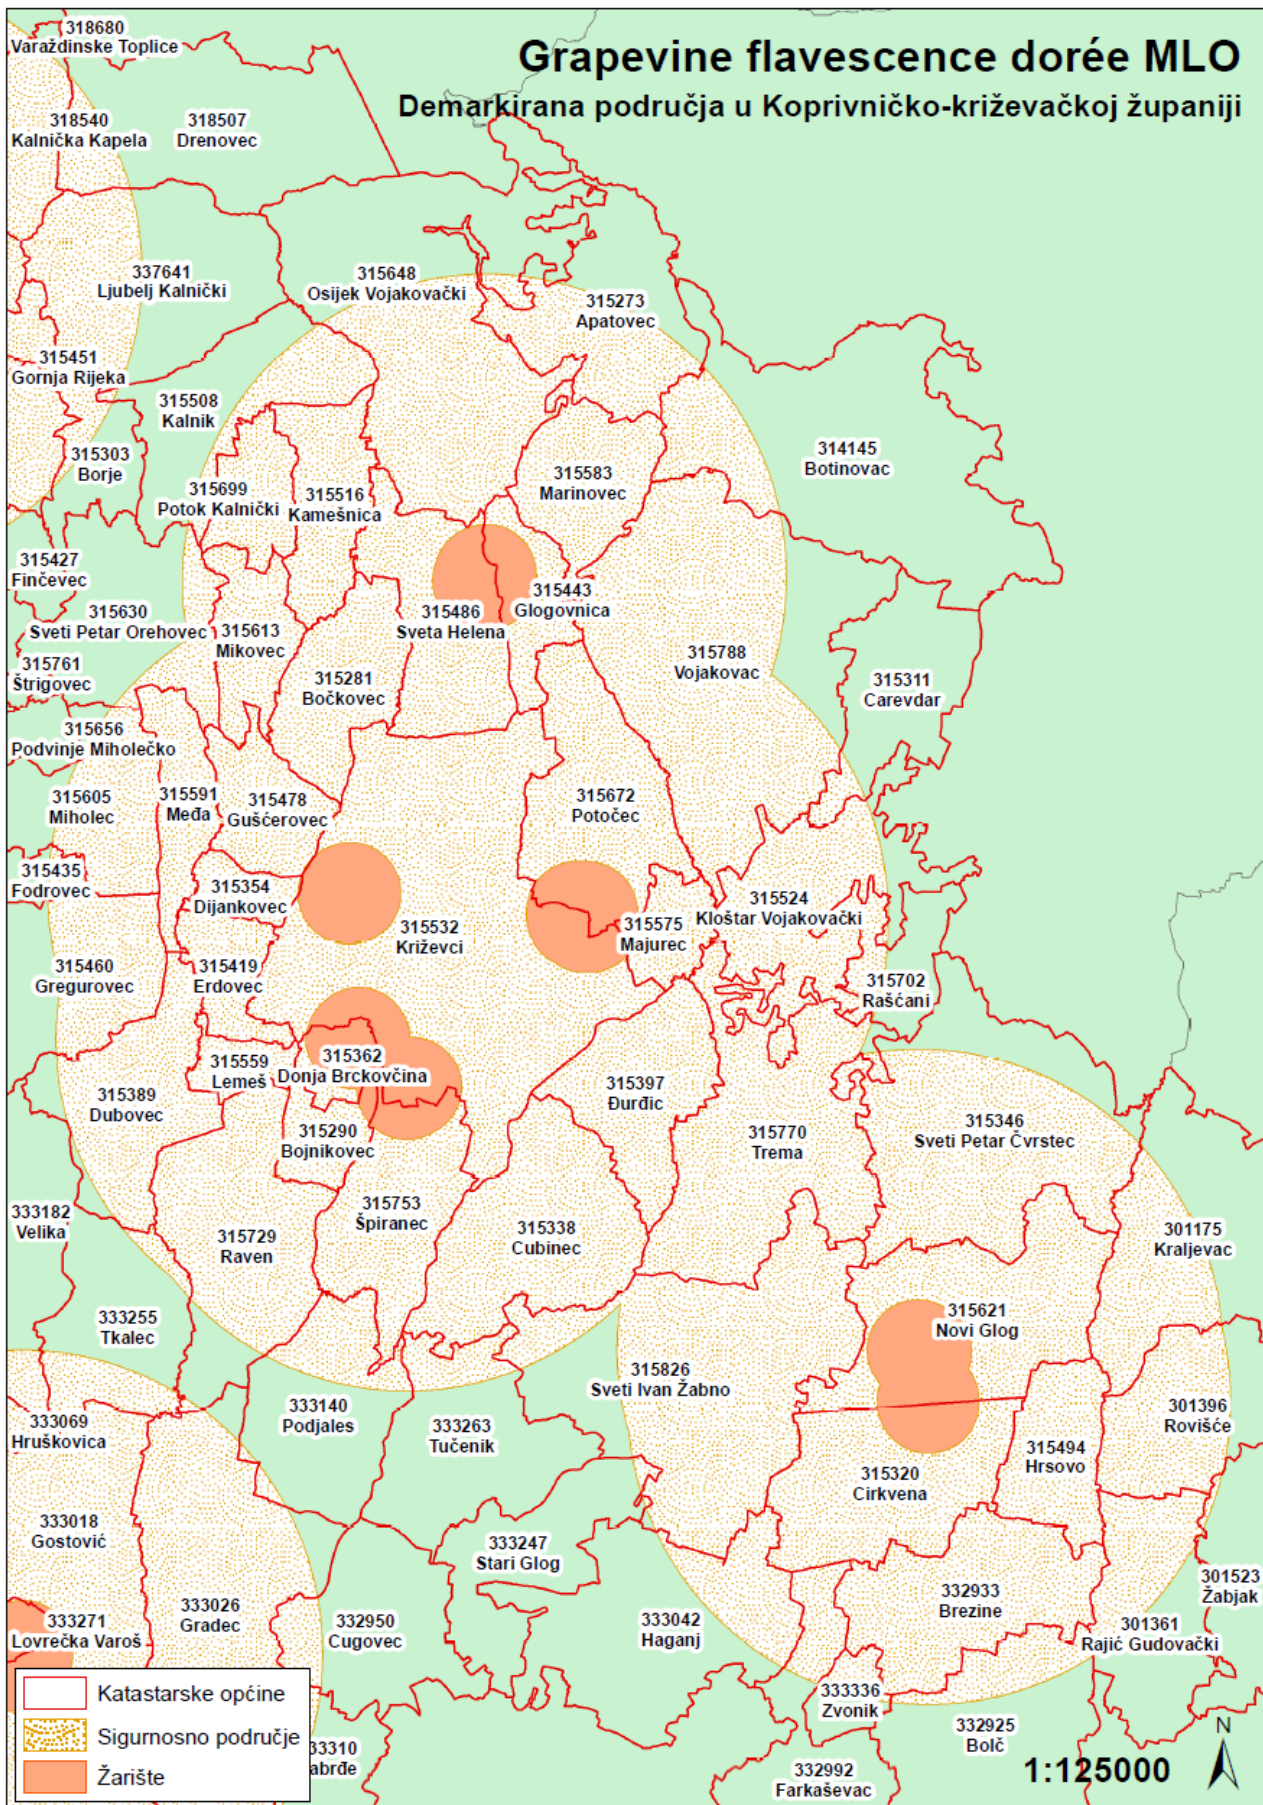

Karte demarkiranih područja za štetni organizam Grapevine flavescence dorée MLO

Karta 1: Demarkirana područja u Republici Hrvatskoj

Karta 2: Demarkirana područja u Republici Hrvatskoj

Karta 3: Demarkirana područja u Vukovarsko-srijemskoj županiji

Karta 4: Demarkirana područja u Koprivničko-križevačkoj županiji

Karta 5: Demarkirana područja u Zagrebačkoj i Karlovačkoj županiji

Karta 6: Demarkirana područja u Zagrebačkoj županiji

Karta 7: Demarkirana područja u Zagrebačkoj županiji

Karta 8: Demarkirana područja u Međimurskoj županiji

Karta 9: Demarkirana područja u Varaždinskoj i Krapinsko-zagorskoj županiji

Karta 10: Demarkirana područja u Istarskoj županiji