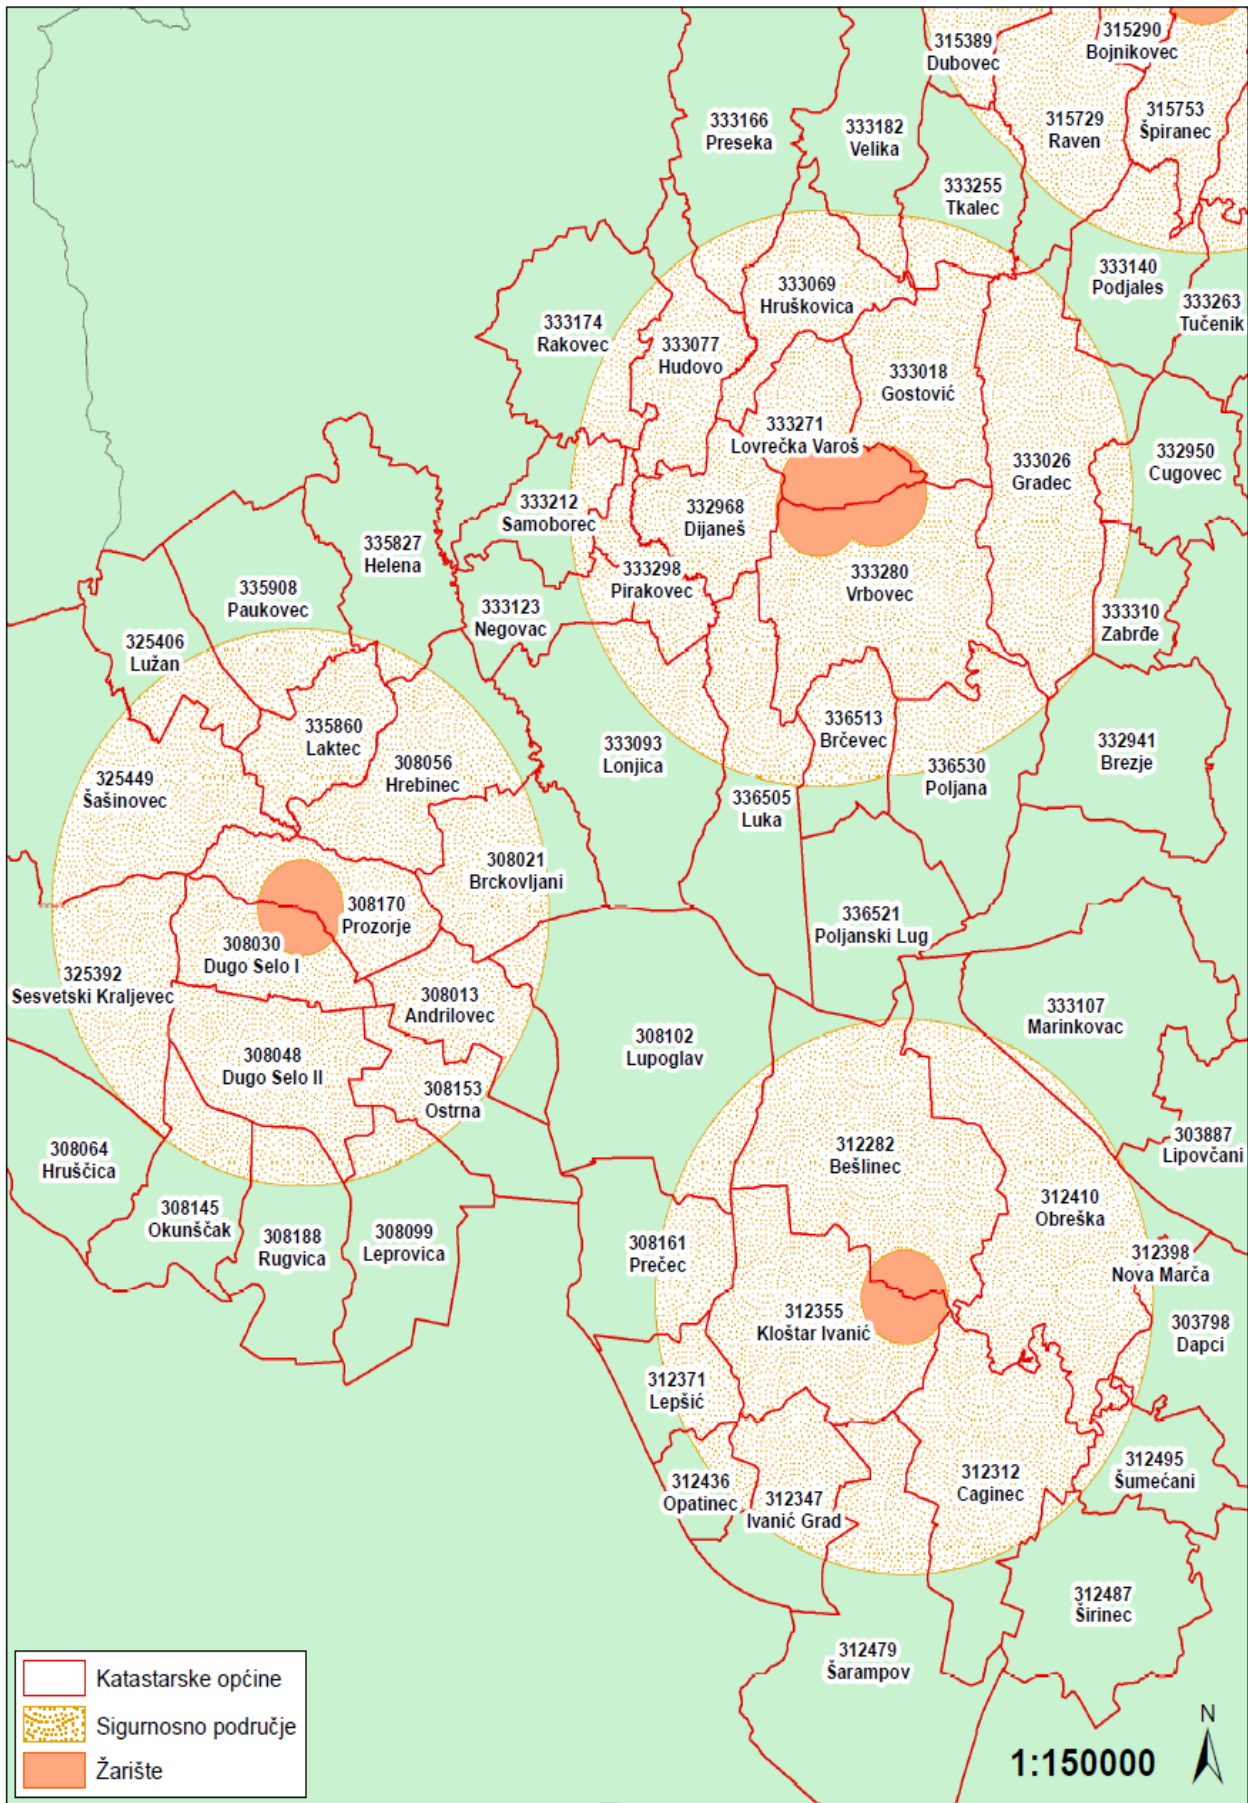

Karte demarkiranih područja za štetni organizam Grapevine flavescence dorée MLO

Karta 1: Demarkirana područja u Republici Hrvatskoj

Karta 2: Demarkirana područja u Republici Hrvatskoj

Karta 3: Demarkirana područja u Vukovarsko-srijemskoj županiji

Karta 4: Demarkirana područja u Koprivničko-križevačkoj županiji

Karta 5: Demarkirana područja u Zagrebačkoj i Karlovačkoj županiji

Karta 6: Demarkirana područja u Zagrebačkoj županiji

Karta 7: Demarkirana područja u Zagrebačkoj županiji

Karta 8: Demarkirana područja u Međimurskoj županiji

Karta 9: Demarkirana područja u Varaždinskoj i Krapinsko-zagorskoj županiji

Karta 10: Demarkirana područja u Istarskoj županiji