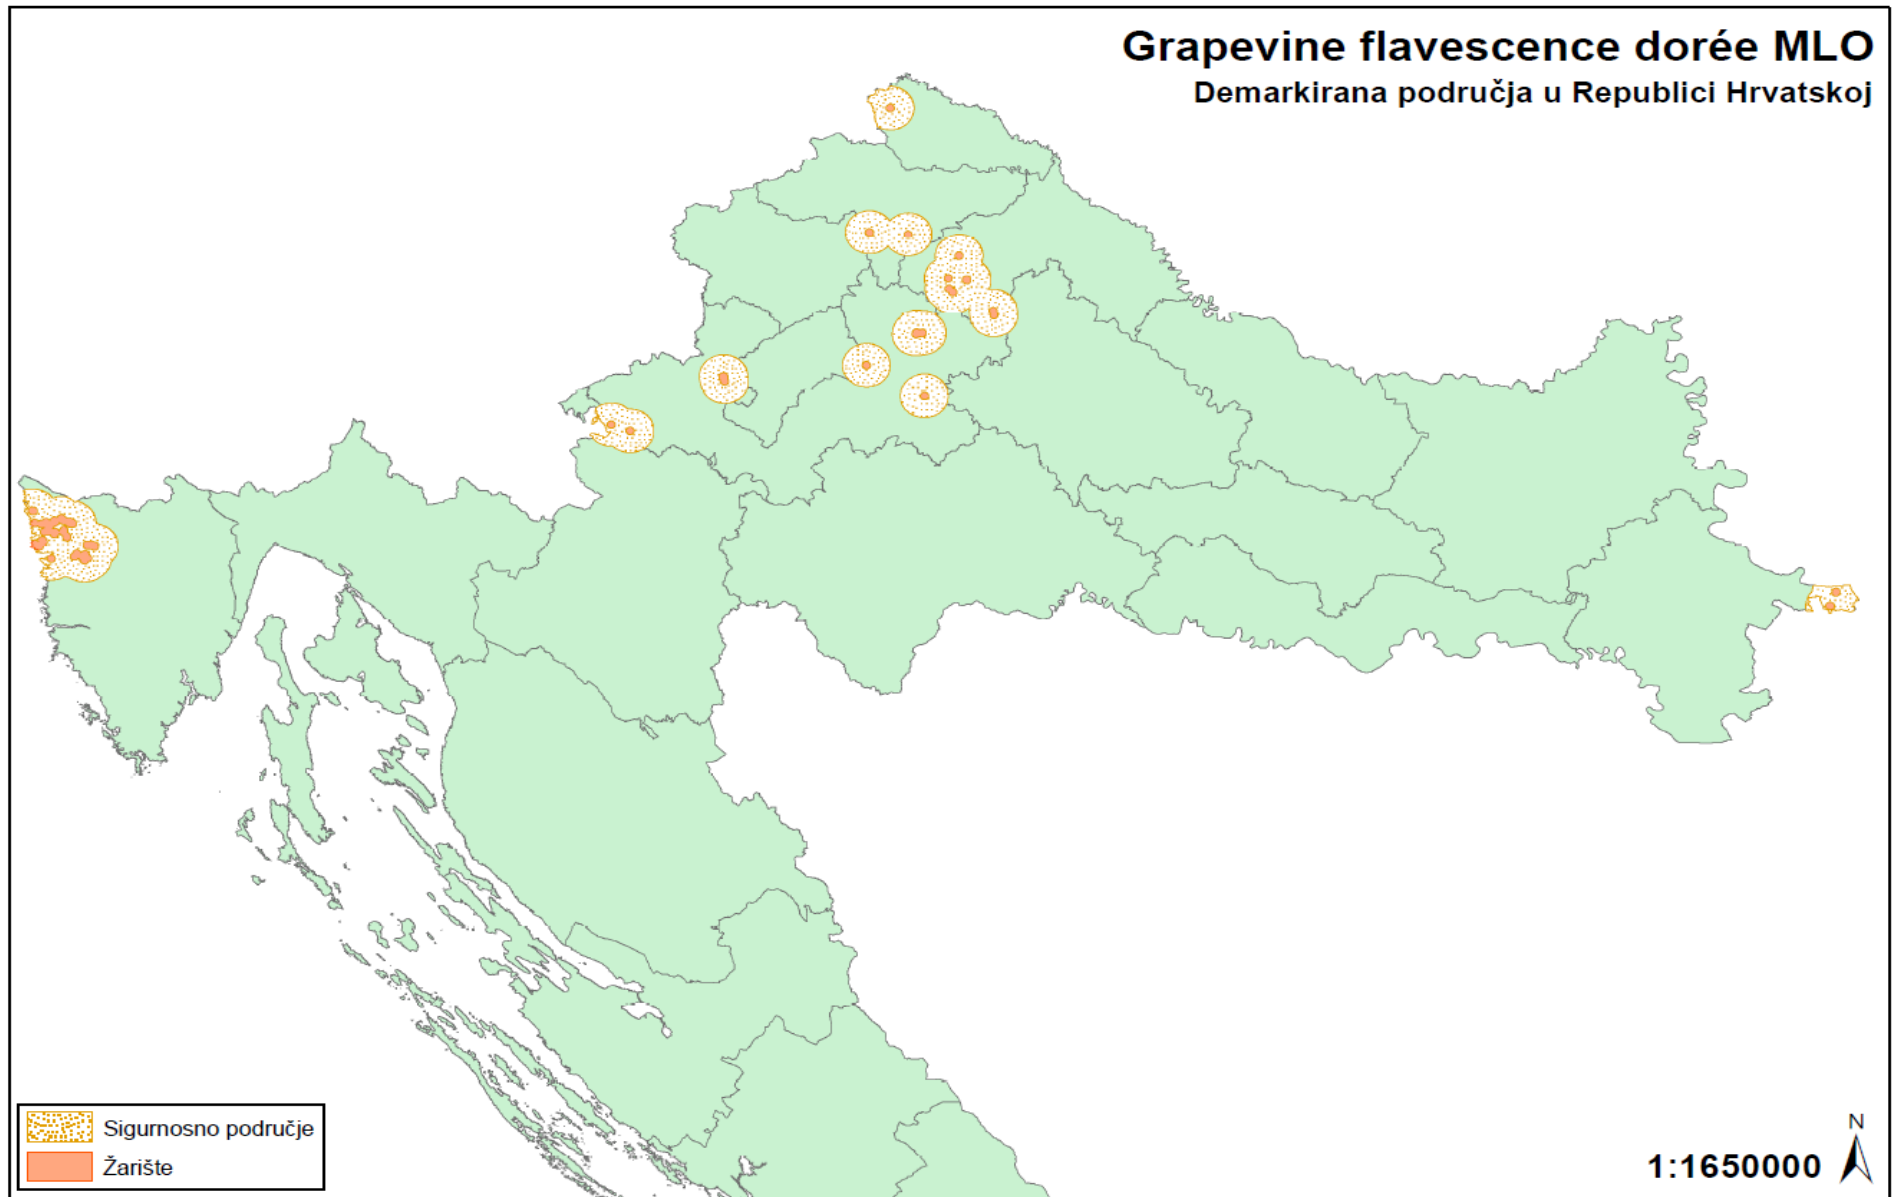

Karte demarkiranih područja za štetni organizam Grapevine flavescence dorée MLO

Karta 1: Demarkirana područja u Republici Hrvatskoj

Karta 2: Demarkirana područja u Republici Hrvatskoj

Karta 3: Demarkirana područja u Vukovarsko-srijemskoj županiji

Karta 4: Demarkirana područja u Koprivničko-križevačkoj županiji

Karta 5: Demarkirana područja u Zagrebačkoj i Karlovačkoj županiji

Karta 6: Demarkirana područja u Zagrebačkoj županiji

Karta 7: Demarkirana područja u Zagrebačkoj županiji

Karta 8: Demarkirana područja u Međimurskoj županiji

Karta 9: Demarkirana područja u Varaždinskoj i Krapinsko-zagorskoj županiji

Karta 10: Demarkirana područja u Istarskoj županiji