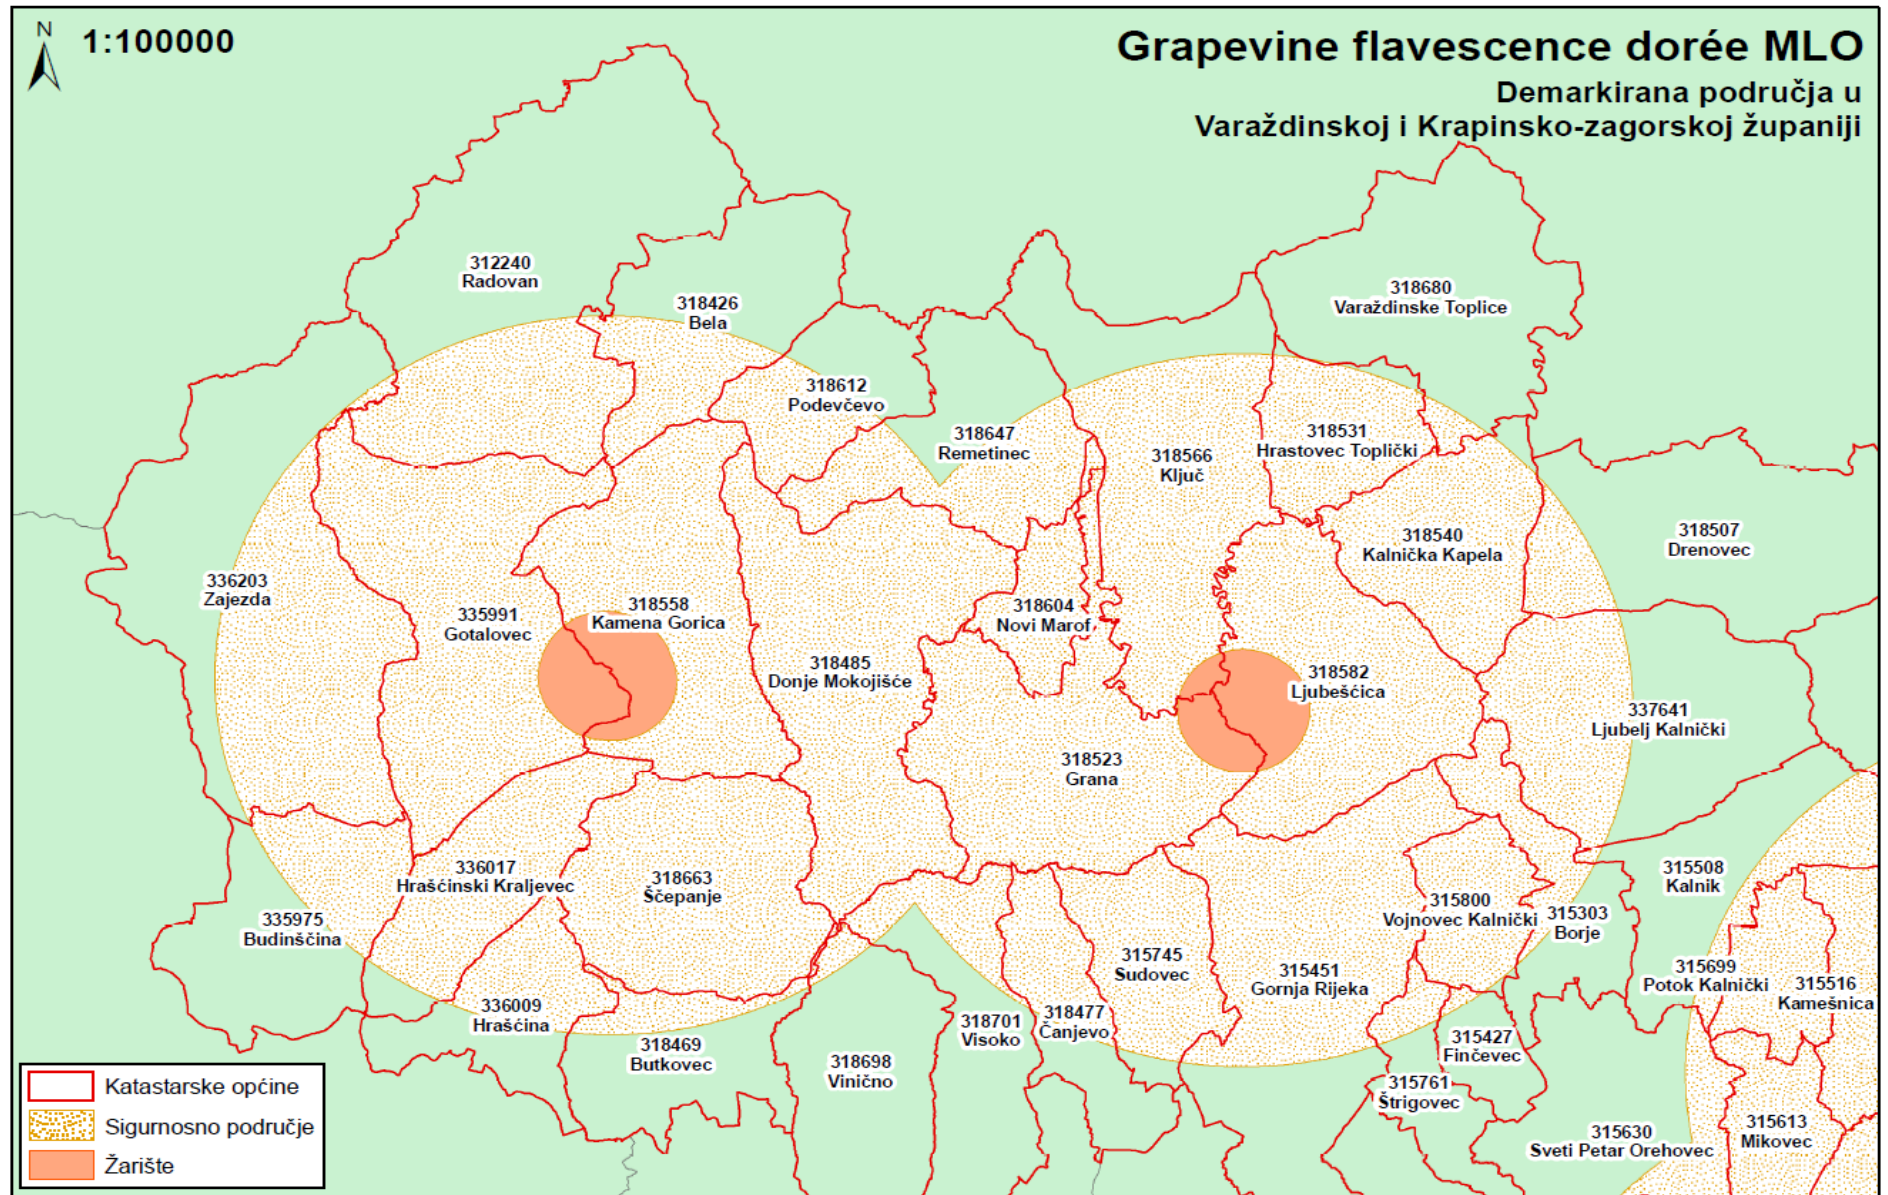

Karte demarkiranih područja za štetni organizam Grapevine flavescence dorée MLO

Karta 1: Demarkirana područja u Republici Hrvatskoj

Karta 2: Demarkirana područja u Republici Hrvatskoj

Karta 3: Demarkirana područja u Vukovarsko-srijemskoj županiji

Karta 4: Demarkirana područja u Koprivničko-križevačkoj županiji

Karta 5: Demarkirana područja u Zagrebačkoj i Karlovačkoj županiji

Karta 6: Demarkirana područja u Zagrebačkoj županiji

Karta 7: Demarkirana područja u Zagrebačkoj županiji

Karta 8: Demarkirana područja u Međimurskoj županiji

Karta 9: Demarkirana područja u Varaždinskoj i Krapinsko-zagorskoj županiji

Karta 10: Demarkirana područja u Istarskoj županiji