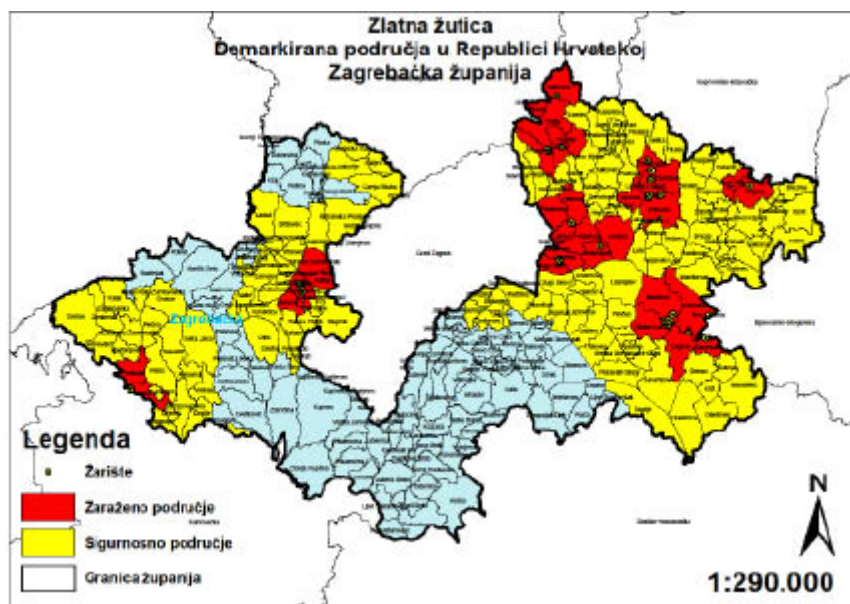

II.

Demarkirana područja iz točke I. ove Odluke obuhvaćaju zaraženo područje širine najmanje 1 km od mjesta na kojem je utvrđena prisutnost zlatne žutice vinove loze i koje obuhvaća jednu ili više susjednih katastarskih općina te sigurnosno područje širine najmanje 5 km računajući od granice zaraženog područja, koje obuhvaća više susjednih katastarskih općina koje okružuju zaraženo područje.

PRILOG

KARTE DEMARKIRANIH PODRUČJA

Karta 1: Demarkirana područja u Republici Hrvatskoj

Karta 2: Demarkirana područja u Istarskoj županiji

Karta 3: Demarkirana područja u Karlovačkoj županiji

Karta 4: Demarkirana područja u Vukovarsko-srijemskoj županiji

Karta 5: Demarkirana područja u Zagrebačkoj županiji

Karta 6: Demarkirana područja u Gradu Zagrebu

Karta 7: Demarkirana područja u Krapinsko-zagorskoj županiji

Karta 8: Demarkirana područja u Varaždinskoj županiji