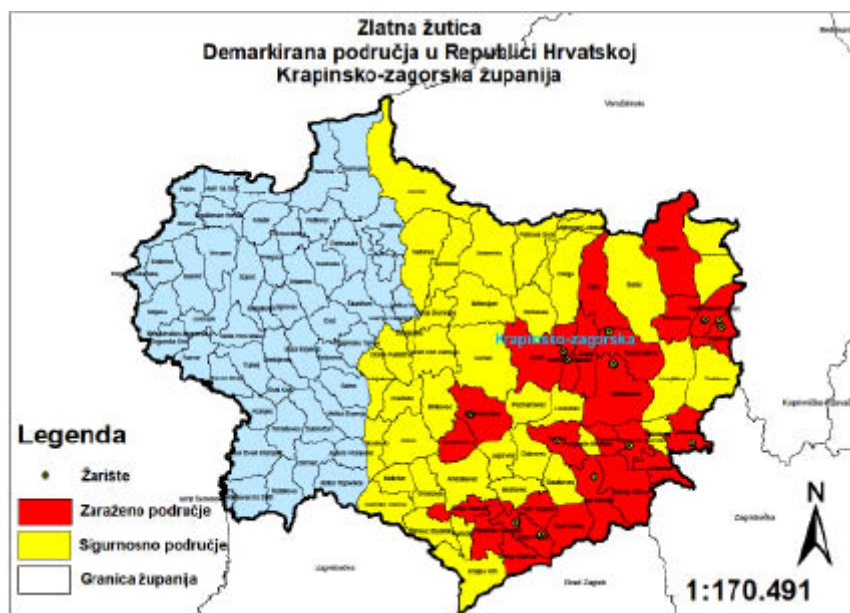

II.

Demarkirana područja iz točke I. ove Odluke obuhvaćaju zaraženo područje širine najmanje 1 km od mjesta na kojem je utvrđena prisutnost zlatne žutice vinove loze i koje obuhvaća jednu ili više susjednih katastarskih općina te sigurnosno područje širine najmanje 5 km računajući od granice zaraženog područja, koje obuhvaća više susjednih katastarskih općina koje okružuju zaraženo područje.

PRILOG

KARTE DEMARKIRANIH PODRUČJA

Karta 1: Demarkirana područja u Republici Hrvatskoj

Karta 2: Demarkirana područja u Istarskoj županiji

Karta 3: Demarkirana područja u Karlovačkoj županiji

Karta 4: Demarkirana područja u Vukovarsko-srijemskoj županiji

Karta 5: Demarkirana područja u Zagrebačkoj županiji

Karta 6: Demarkirana područja u Gradu Zagrebu

Karta 7: Demarkirana područja u Krapinsko-zagorskoj županiji

Karta 8: Demarkirana područja u Varaždinskoj županiji