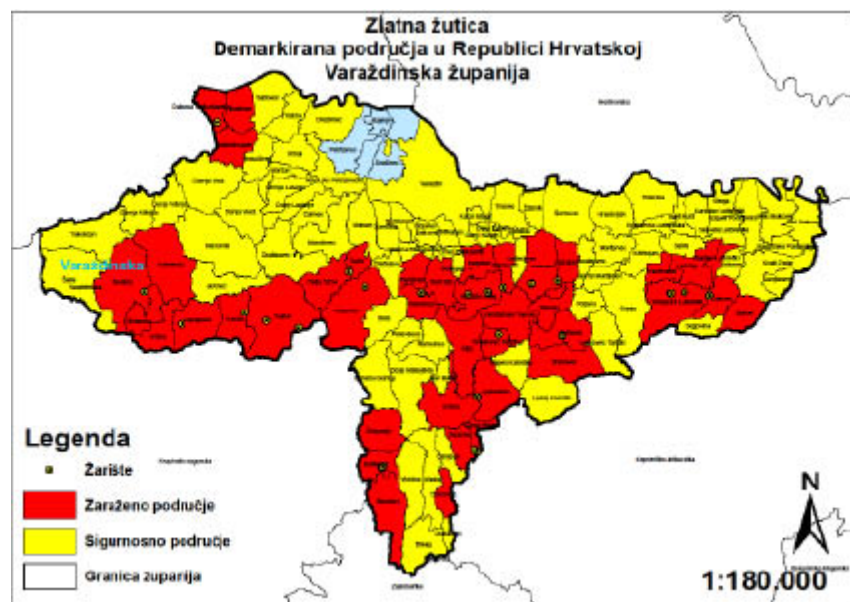

II.

Demarkirana područja iz točke I. ove Odluke obuhvaćaju zaraženo područje širine najmanje 1 km od mjesta na kojem je utvrđena prisutnost zlatne žutice vinove loze i koje obuhvaća jednu ili više susjednih katastarskih općina te sigurnosno područje širine najmanje 5 km računajući od granice zaraženog područja, koje obuhvaća više susjednih katastarskih općina koje okružuju zaraženo područje.

PRILOG

KARTE DEMARKIRANIH PODRUČJA

Karta 1: Demarkirana područja u Republici Hrvatskoj

Karta 2: Demarkirana područja u Istarskoj županiji

Karta 3: Demarkirana područja u Karlovačkoj županiji

Karta 4: Demarkirana područja u Vukovarsko-srijemskoj županiji

Karta 5: Demarkirana područja u Zagrebačkoj županiji

Karta 6: Demarkirana područja u Gradu Zagrebu

Karta 7: Demarkirana područja u Krapinsko-zagorskoj županiji

Karta 8: Demarkirana područja u Varaždinskoj županiji

Karta 9: Demarkirana područja u Koprivničko-križevačkoj županiji

Karta 10: Demarkirana područja u Bjelovarsko-bilogorskoj županiji

Karta 11: Demarkirana područja u Međimurskoj županiji

Karta 12: Demarkirana područja u Virovitičko-podravskoj županiji