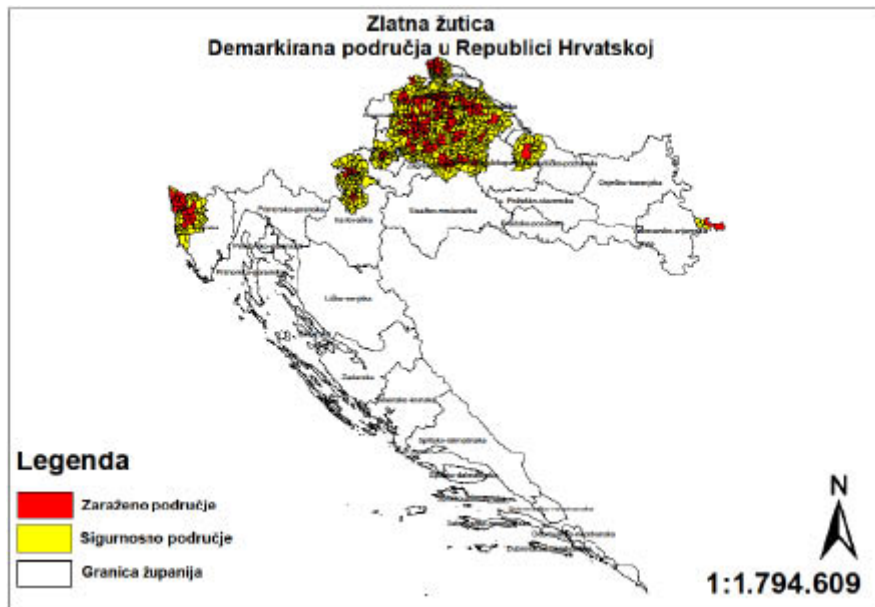

II.

Demarkirana područja iz točke I. ove Odluke obuhvaćaju zaraženo područje širine najmanje 1 km od mjesta na kojem je utvrđena prisutnost zlatne žutice vinove loze i koje obuhvaća jednu ili više susjednih katastarskih općina te sigurnosno područje širine najmanje 5 km računajući od granice zaraženog područja, koje obuhvaća više susjednih katastarskih općina koje okružuju zaraženo područje.

III.

Karte demarkiranih područja iz točke I. ove Odluke nalaze se u Prilogu koji je tiskan uz ovu Odluku i njezin je sastavni dio.

IV.

Danom stupanja na snagu ove Odluke prestaje važiti Odluka o određivanju demarkiranih područja u kojima se provode mjere sprječavanja širenja i suzbijanja zlatne žutice vinove loze (Grapevine flavescence dorée MLO) (»Narodne novine«, broj 51/17).

PRILOG

KARTE DEMARKIRANIH PODRUČJA

Karta 1: Demarkirana područja u Republici Hrvatskoj

Karta 2: Demarkirana područja u Istarskoj županiji

Karta 3: Demarkirana područja u Karlovačkoj županiji

Karta 4: Demarkirana područja u Vukovarsko-srijemskoj županiji