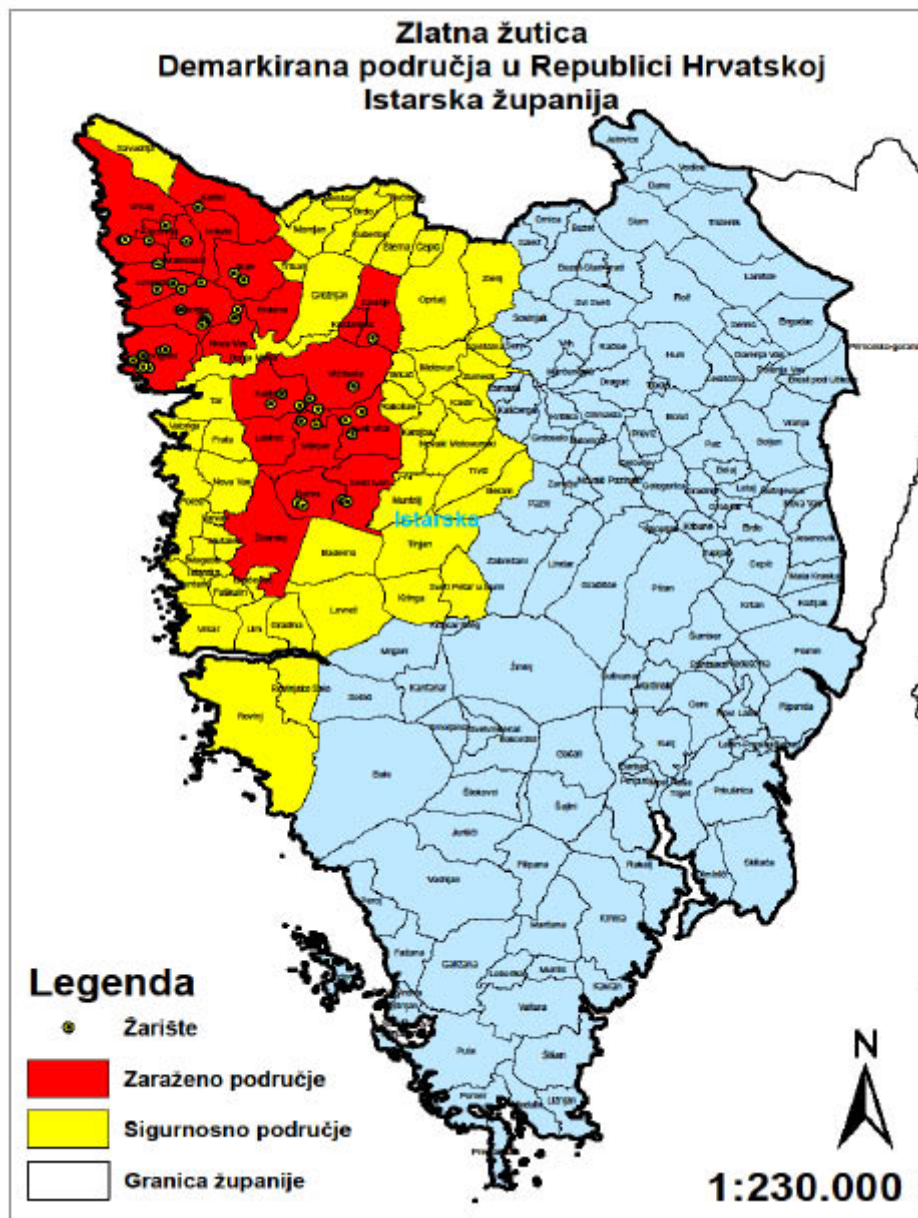

ODLUKU

O ODREĐIVANJU DEMARKIRANIH PODRUČJA U KOJIMA SE PROVODE MJERE ZA SPRJEČAVANJE ŠIRENJA I SUZBIJANJE ZLATNE ŽUTICE VINOVE LOZE

I.

Određuju se demarkirana područja u kojima je obvezno provođenje mjera navedenih u člancima 8., 9., 10. i 12. Naredbe o poduzimanju mjera za sprječavanje širenja i suzbijanje zlatne žutice vinove loze (»Narodne novine«, broj 48/18).

II.

Demarkirana područja iz točke I. ove Odluke obuhvaćaju zaraženo područje širine najmanje 1 km od mjesta na kojem je utvrđena prisutnost zlatne žutice vinove loze i koje obuhvaća jednu ili više susjednih katastarskih općina te sigurnosno područje širine najmanje 5 km računajući od granice zaraženog područja, koje obuhvaća više susjednih katastarskih općina koje okružuju zaraženo područje.

PRILOG

KARTE DEMARKIRANIH PODRUČJA

Karta 1: Demarkirana područja u Republici Hrvatskoj

Karta 2: Demarkirana područja u Istarskoj županiji

Karta 3: Demarkirana područja u Karlovačkoj županiji

Karta 4: Demarkirana područja u Vukovarsko-srijemskoj županiji

Karta 5: Demarkirana područja u Zagrebačkoj županiji

Karta 6: Demarkirana područja u Gradu Zagrebu

Karta 7: Demarkirana područja u Krapinsko-zagorskoj županiji

Karta 8: Demarkirana područja u Varaždinskoj županiji