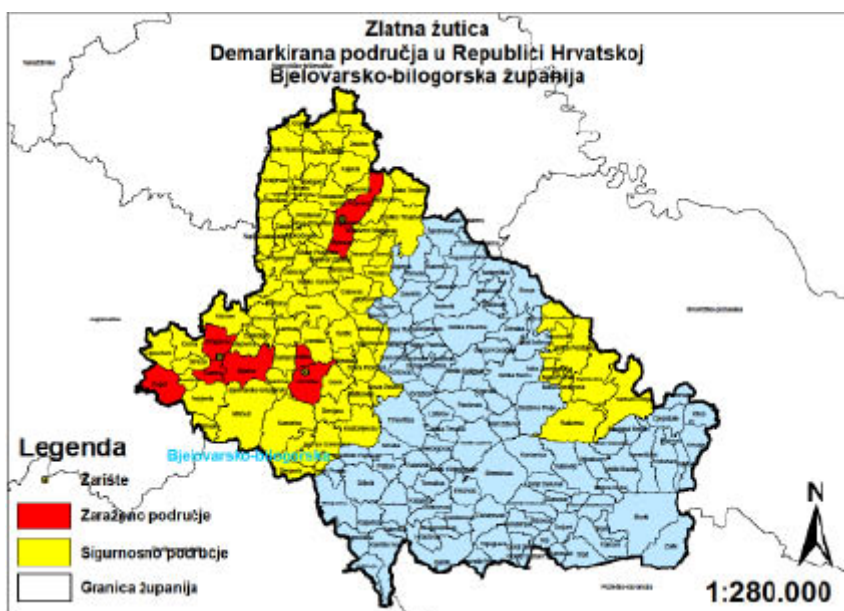

Karta 10: Demarkirana područja u Bjelovarsko-bilogorskoj županiji