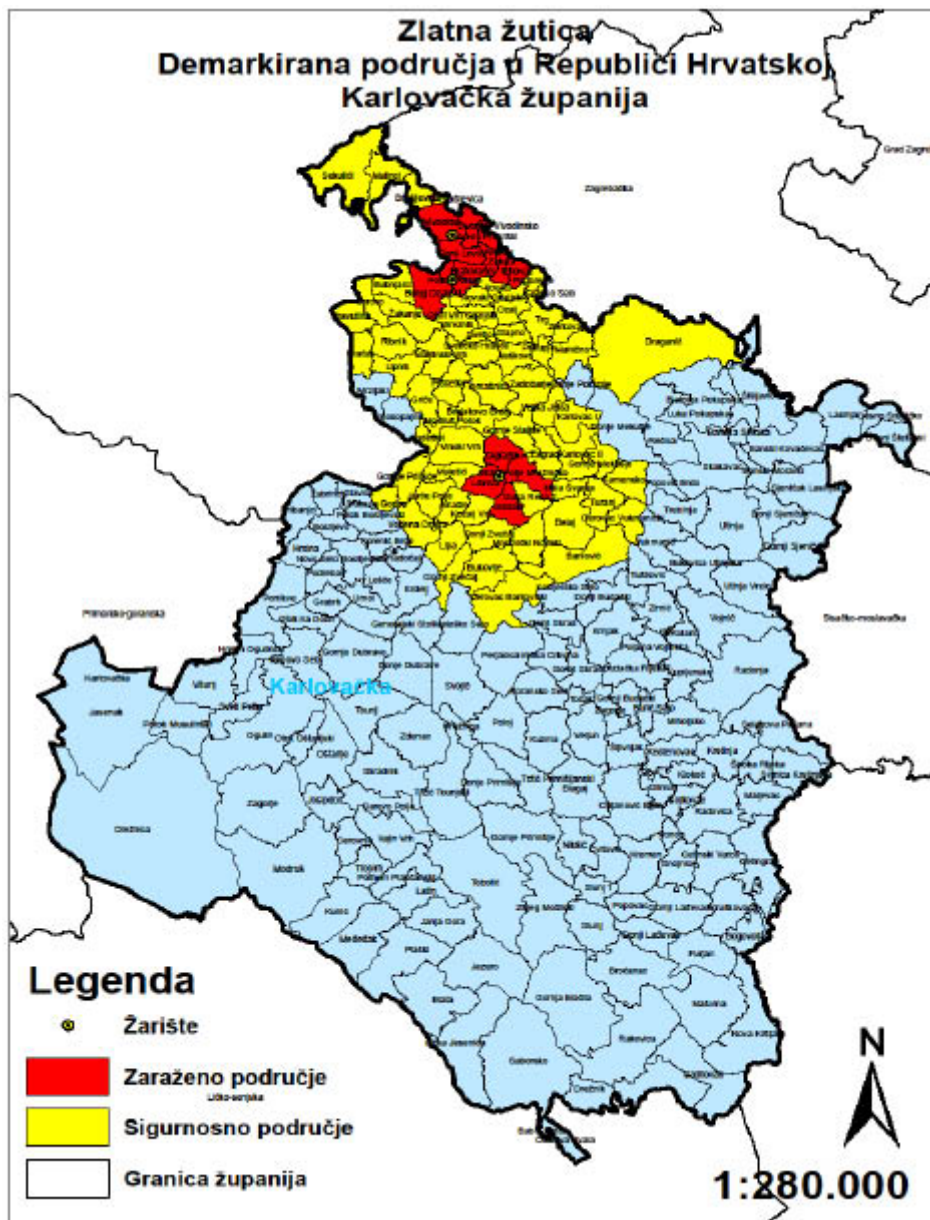

II.

Demarkirana područja iz točke I. ove Odluke obuhvaćaju zaraženo područje širine najmanje 1 km od mjesta na kojem je utvrđena prisutnost zlatne žutice vinove loze i koje obuhvaća jednu ili više susjednih katastarskih općina te sigurnosno područje širine najmanje 5 km računajući od granice zaraženog područja, koje obuhvaća više susjednih katastarskih općina koje okružuju zaraženo područje.

PRILOG

KARTE DEMARKIRANIH PODRUČJA

Karta 1: Demarkirana područja u Republici Hrvatskoj

Karta 2: Demarkirana područja u Istarskoj županiji

Karta 3: Demarkirana područja u Karlovačkoj županiji

Karta 4: Demarkirana područja u Vukovarsko-srijemskoj županiji

Karta 5: Demarkirana područja u Zagrebačkoj županiji

Karta 6: Demarkirana područja u Gradu Zagrebu

Karta 7: Demarkirana područja u Krapinsko-zagorskoj županiji

Karta 8: Demarkirana područja u Varaždinskoj županiji

Karta 9: Demarkirana područja u Koprivničko-križevačkoj županiji

Karta 10: Demarkirana područja u Bjelovarsko-bilogorskoj županiji

Karta 11: Demarkirana područja u Međimurskoj županiji

Karta 12: Demarkirana područja u Virovitičko-podravskoj županiji