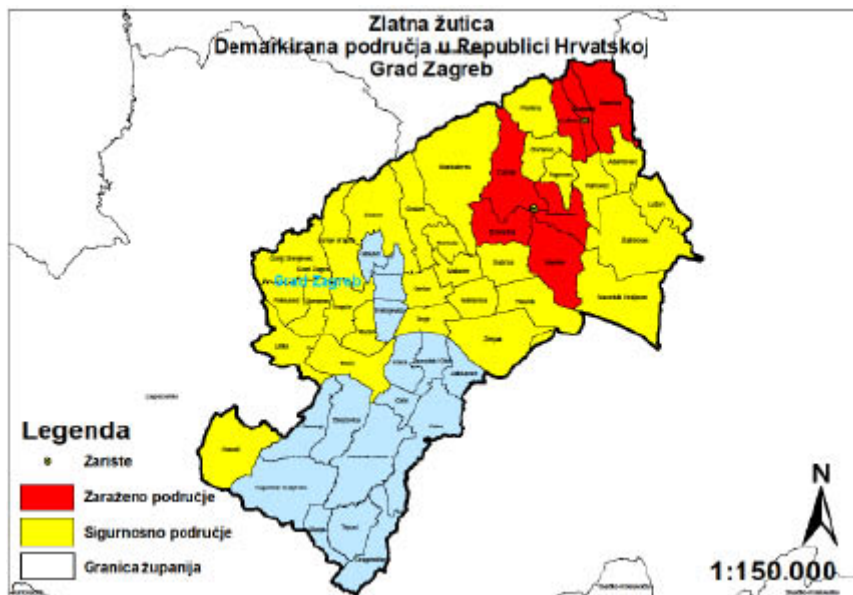

II.

Demarkirana područja iz točke I. ove Odluke obuhvaćaju zaraženo područje širine najmanje 1 km od mjesta na kojem je utvrđena prisutnost zlatne žutice vinove loze i koje obuhvaća jednu ili više susjednih katastarskih općina te sigurnosno područje širine najmanje 5 km računajući od granice zaraženog područja, koje obuhvaća više susjednih katastarskih općina koje okružuju zaraženo područje.

PRILOG

KARTE DEMARKIRANIH PODRUČJA

Karta 1: Demarkirana područja u Republici Hrvatskoj

Karta 2: Demarkirana područja u Istarskoj županiji

Karta 3: Demarkirana područja u Karlovačkoj županiji

Karta 4: Demarkirana područja u Vukovarsko-srijemskoj županiji

Karta 5: Demarkirana područja u Zagrebačkoj županiji

Karta 6: Demarkirana područja u Gradu Zagrebu

Karta 7: Demarkirana područja u Krapinsko-zagorskoj županiji

Karta 8: Demarkirana područja u Varaždinskoj županiji