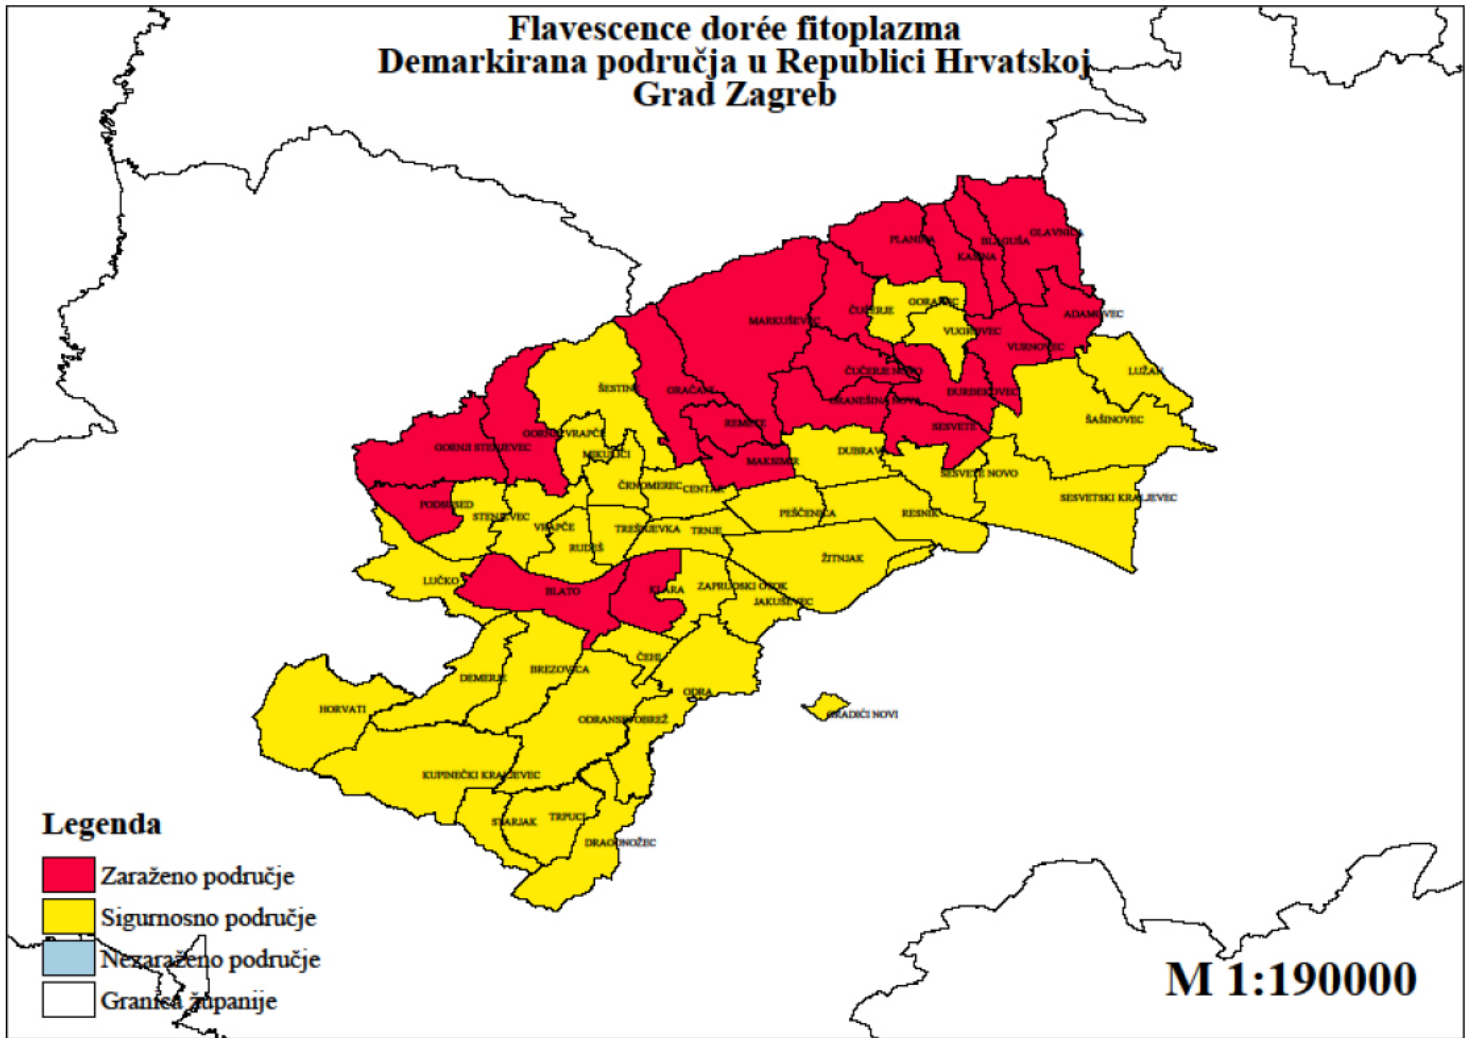

II.

Demarkirana područja iz točke I. ove Odluke obuhvaćaju zaraženo područje širine najmanje 1 km od mjesta na kojem je utvrđena prisutnost zlatne žutice vinove loze i koje obuhvaća jednu ili više susjednih katastarskih općina te sigurnosno područje širine najmanje 5 km računajući od granice zaraženog područja, koje obuhvaća više susjednih katastarskih općina koje okružuju zaraženo područje.

Karta 1.: Demarkirana područja u Republici Hrvatskoj

Karta 2.: Demarkirana područja u Istarskoj županiji

Flavescence dorée fitoplazma Demarkirana područja u Republici Hrvatskoj Istarska županija

Karta 3.: Demarkirana područja u Karlovačkoj županiji

Flavescence dorée fitoplazma Demarkirana područja u Republici Hrvatskoj Karlovačka županija

Karta 4.: Demarkirana područja u Vukovarsko-srijemskoj županiji

**Flavescence dorée fitoplazma
Demarkirana područja u Republici Hrvatskoj
Vukovarsko-srijemska županija**

Karta 7.: Demarkirana područja u Krapinsko-zagorskoj županiji

**Flavescence dorée fitoplazma
Demarkirana područja u Republici Hrvatskoj
Krapinsko-zagorska županija**

Karta 8.: Demarkirana područja u Varaždinskoj županiji