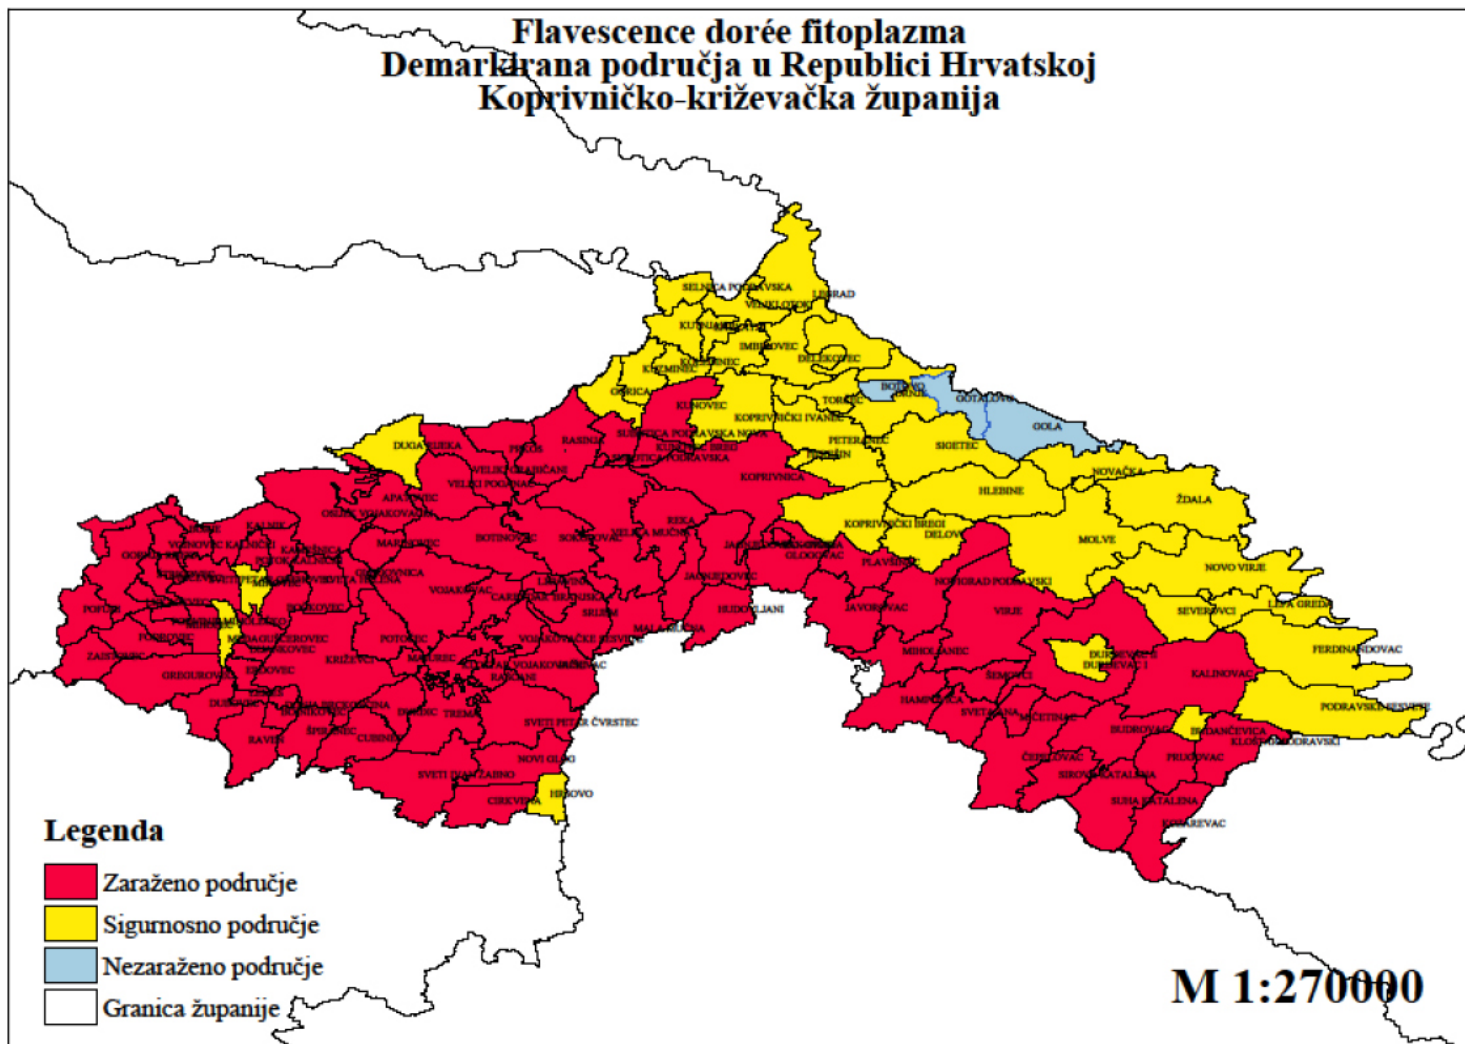

II.

Demarkirana područja iz točke I. ove Odluke obuhvaćaju zaraženo područje širine najmanje 1 km od mjesta na kojem je utvrđena prisutnost zlatne žutice vinove loze i koje obuhvaća jednu ili više susjednih katastarskih općina te sigurnosno područje širine najmanje 5 km računajući od granice zaraženog područja, koje obuhvaća više susjednih katastarskih općina koje okružuju zaraženo područje.

Flavescence dorée fitoplazma Demarkirana područja u Republici Hrvatskoj Karlovačka županija

Karta 4.: Demarkirana područja u Vukovarsko-srijemskoj županiji

**Flavescence dorée fitoplazma
Demarkirana područja u Republici Hrvatskoj
Vukovarsko-srijemska županija**

Karta 7.: Demarkirana područja u Krapinsko-zagorskoj županiji

**Flavescence dorée fitoplazma
Demarkirana područja u Republici Hrvatskoj
Krapinsko-zagorska županija**

Karta 8.: Demarkirana područja u Varaždinskoj županiji

**Flavescence dorée i Moplazma
Demarkirana područja u Republici Hrvatskoj
Varaždinska županija**

Karta 9.: Demarkirana područja u Koprivničko-križevačkoj županiji

**Flavescence dorée fitoplazma
Demarkirana područja u Republici Hrvatskoj
Koprivničko-krizevačka županija**