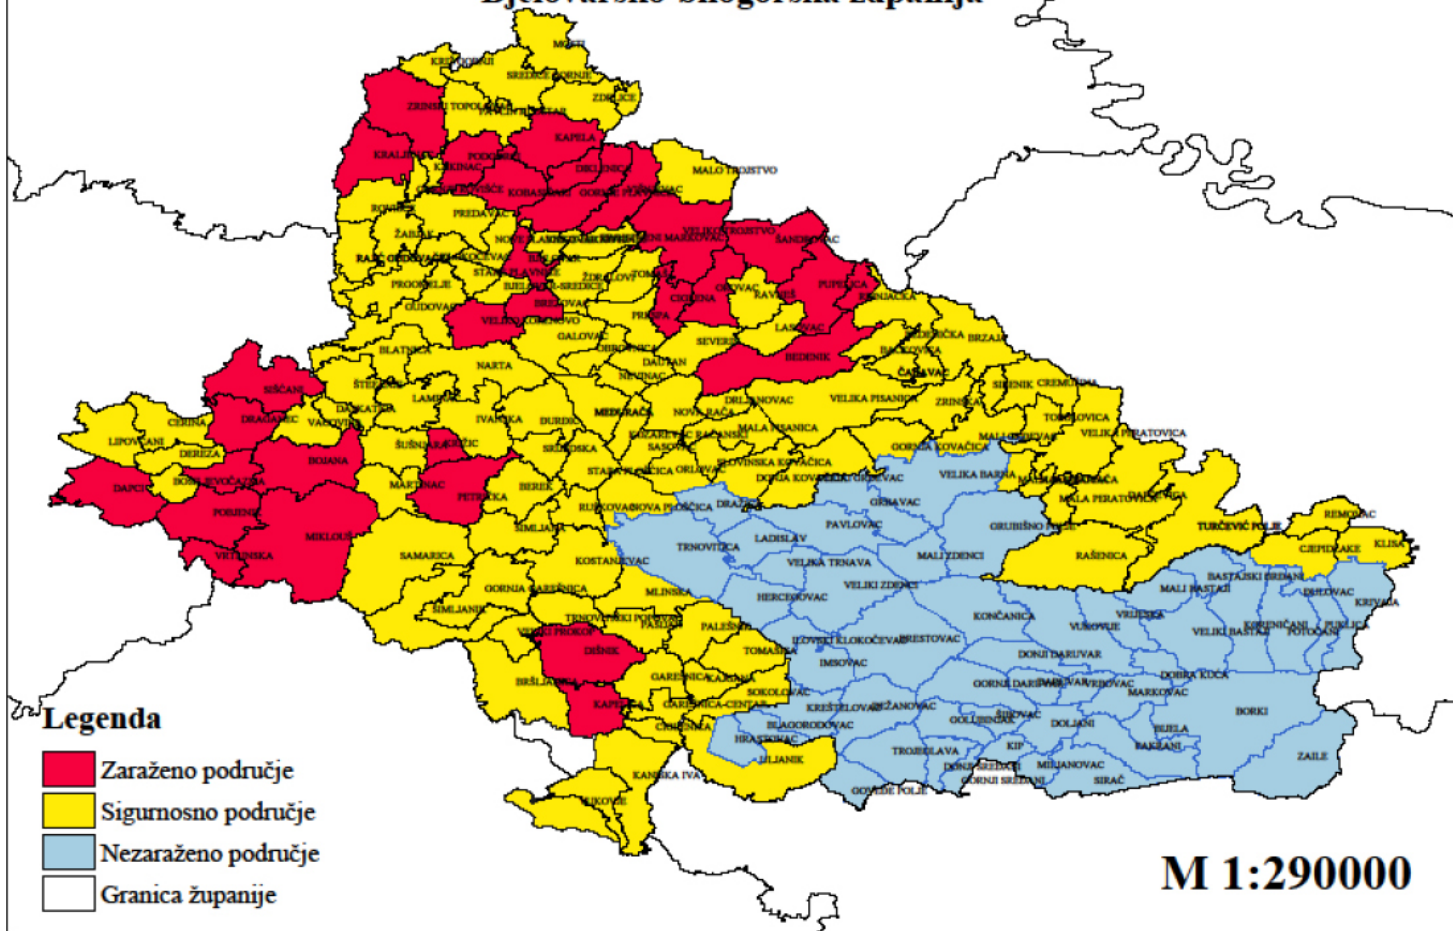

Karta 7.: Demarkirana područja u Krapinsko-zagorskoj županiji

**Flavescence dorée fitoplazma
Demarkirana područja u Republici Hrvatskoj
Krapinsko-zagorska županija**

Karta 8.: Demarkirana područja u Varaždinskoj županiji

**Flavescence dorée i Moplazma
Demarkirana područja u Republici Hrvatskoj
Varaždinska županija**

Karta 9.: Demarkirana područja u Koprivničko-križevačkoj županiji

**Flavescence dorée fitoplazma
Demarkirana područja u Republici Hrvatskoj
Koprivničko-krizevačka županija**

Karta 10.: Demarkirana područja u Bjelovarsko-bilogorskoj županiji

**Flavescence dorée fitoplazma
Demarkirana područja u Republici Hrvatskoj
Bjelovarsko-bilogorska županija**

Karta 11.: Demarkirana područja u Međimurskoj županiji