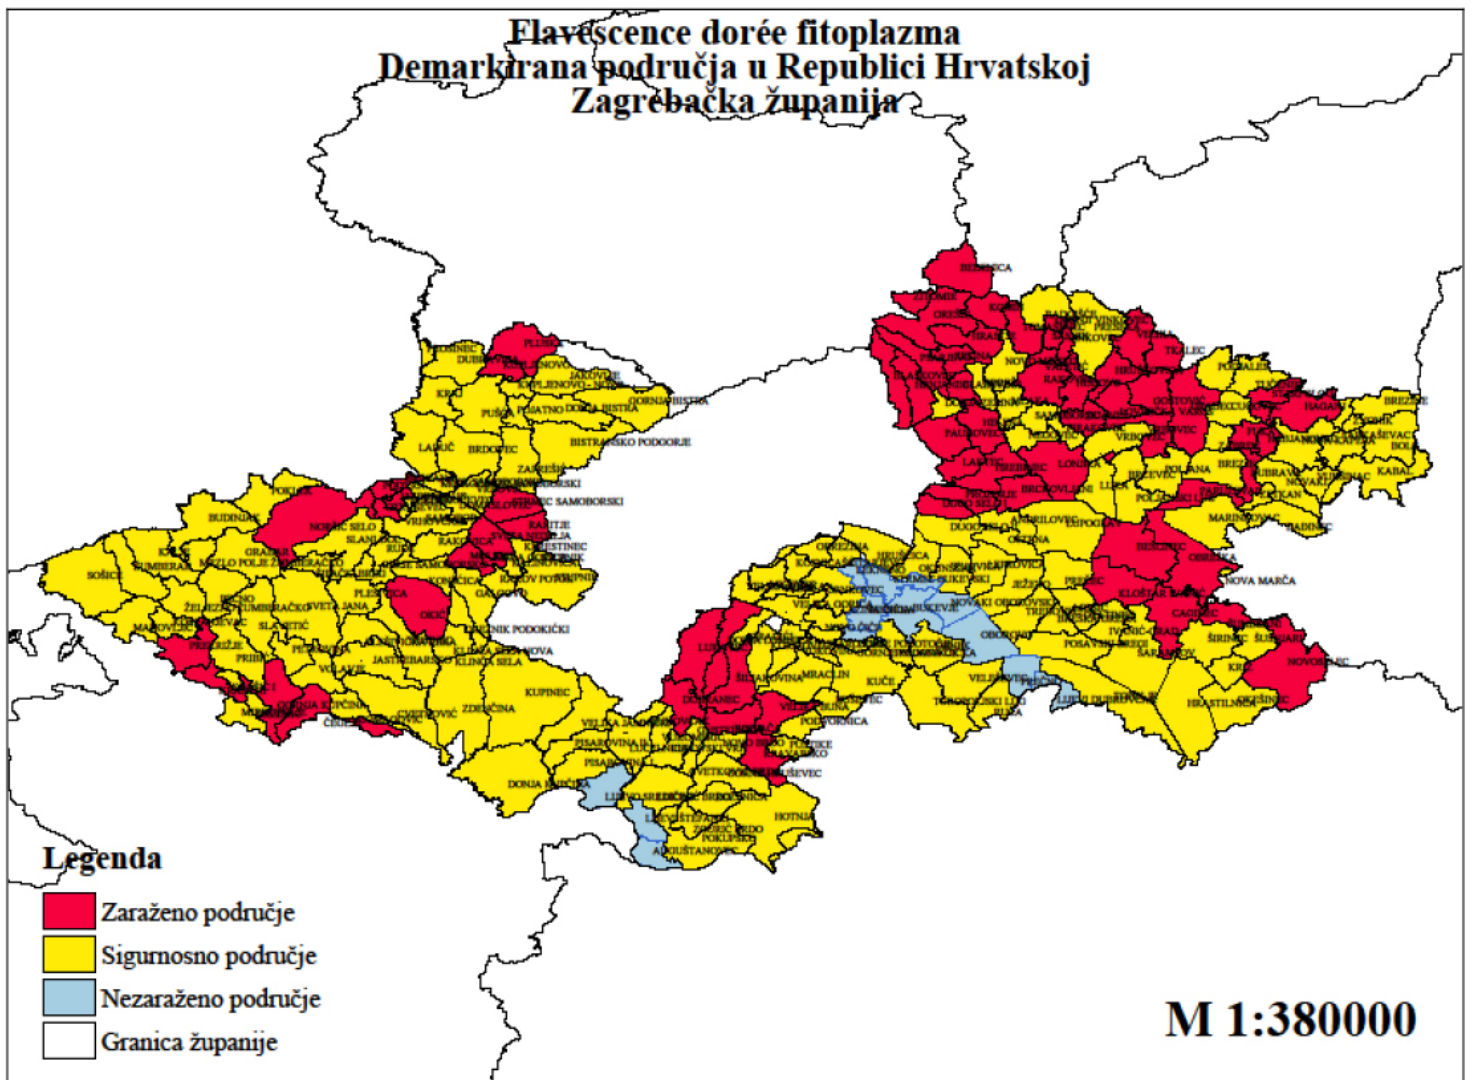

II.

Demarkirana područja iz točke I. ove Odluke obuhvaćaju zaraženo područje širine najmanje 1 km od mjesta na kojem je utvrđena prisutnost zlatne žutice vinove loze i koje obuhvaća jednu ili više susjednih katastarskih općina te sigurnosno područje širine najmanje 5 km računajući od granice zaraženog područja, koje obuhvaća više susjednih katastarskih općina koje okružuju zaraženo područje.

Karta 1.: Demarkirana područja u Republici Hrvatskoj

Karta 2.: Demarkirana područja u Istarskoj županiji

Flavescence dorée fitoplazma Demarkirana područja u Republici Hrvatskoj Istarska županija

Karta 3.: Demarkirana područja u Karlovačkoj županiji

Flavescence dorée fitoplazma Demarkirana područja u Republici Hrvatskoj Karlovačka županija

Karta 4.: Demarkirana područja u Vukovarsko-srijemskoj županiji

**Flavescence dorée fitoplazma
Demarkirana područja u Republici Hrvatskoj
Vukovarsko-srijemska županija**

Karta 5.: Demarkirana područja u Zagrebačkoj županiji

**Flavescence dorée fitoplazma
Demarkirana područja u Republici Hrvatskoj
Zagrebačka županija**

Karta 6.: Demarkirana područja u Gradu Zagrebu

**Flavescence dorée fitoplazma
Demarkirana područja u Republici Hrvatskoj
Grad Zagreb**