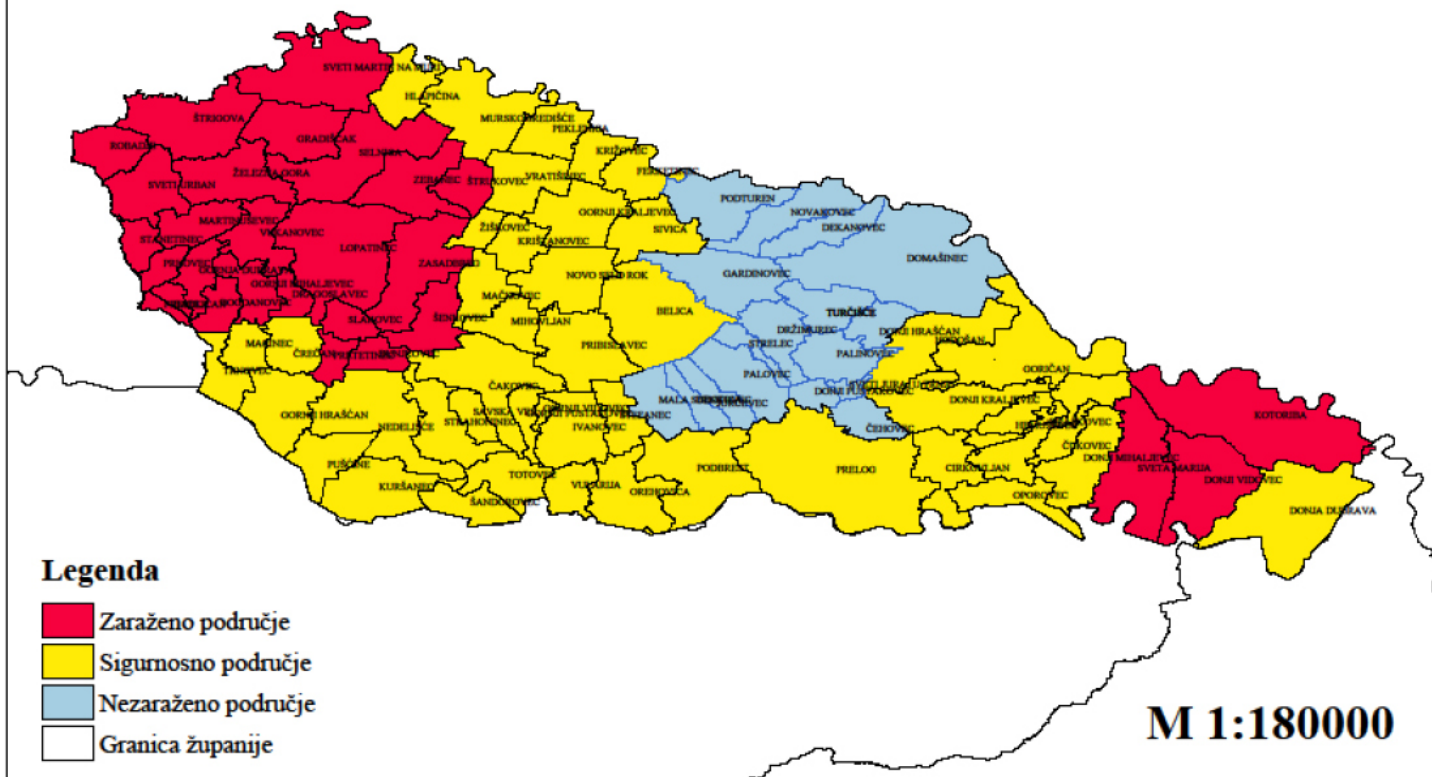

Karta 7.: Demarkirana područja u Krapinsko-zagorskoj županiji

**Flavescence dorée fitoplazma
Demarkirana područja u Republici Hrvatskoj
Krapinsko-zagorska županija**

Karta 8.: Demarkirana područja u Varaždinskoj županiji

**Flavescence dorée i Moplazma
Demarkirana područja u Republici Hrvatskoj
Varaždinska županija**

Karta 9.: Demarkirana područja u Koprivničko-križevačkoj županiji

**Flavescence dorée fitoplazma
Demarkirana područja u Republici Hrvatskoj
Koprivničko-krizevačka županija**

Karta 10.: Demarkirana područja u Bjelovarsko-bilogorskoj županiji

**Flavescence dorée fitoplazma
Demarkirana područja u Republici Hrvatskoj
Bjelovarsko-bilogorska županija**

Karta 11.: Demarkirana područja u Međimurskoj županiji

Flavescence dorée fitoplazma Demarkirana područja u Republici Hrvatskoj Međimurska županija

Karta 12.: Demarkirana područja u Virovitičko-podravskoj županiji

**Flavescence dorée fitoplazma
Demarkirana područja u Republici Hrvatskoj
Virovitičko-podravski županija**