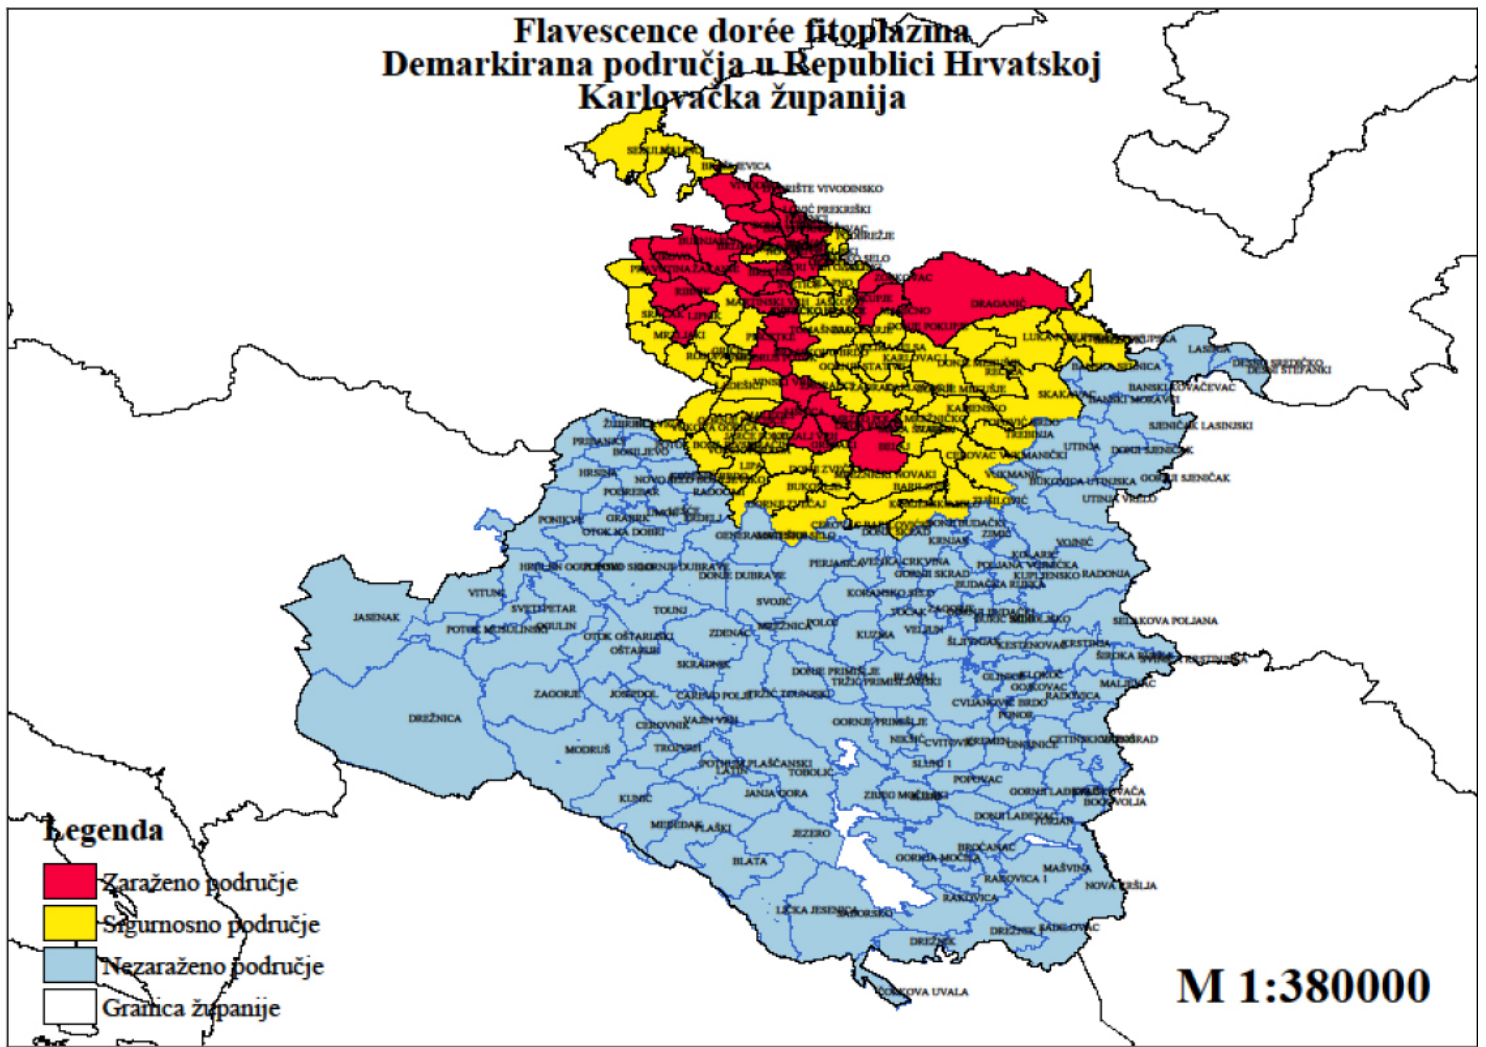

II.

Demarkirana područja iz točke I. ove Odluke obuhvaćaju zaraženo područje širine najmanje 1 km od mjesta na kojem je utvrđena prisutnost zlatne žutice vinove loze i koje obuhvaća jednu ili više susjednih katastarskih općina te sigurnosno područje širine najmanje 5 km računajući od granice zaraženog područja, koje obuhvaća više susjednih katastarskih općina koje okružuju zaraženo područje.

Karta 1.: Demarkirana područja u Republici Hrvatskoj

Karta 2.: Demarkirana područja u Istarskoj županiji

Flavescence dorée fitoplazma Demarkirana područja u Republici Hrvatskoj Istarska županija

Karta 3.: Demarkirana područja u Karlovačkoj županiji

Flavescence dorée fitoplazma Demarkirana područja u Republici Hrvatskoj Karlovačka županija

Karta 4.: Demarkirana područja u Vukovarsko-srijemskoj županiji

**Flavescence dorée fitoplazma
Demarkirana područja u Republici Hrvatskoj
Vukovarsko-srijemska županija**

Karta 7.: Demarkirana područja u Krapinsko-zagorskoj županiji

**Flavescence dorée fitoplazma
Demarkirana područja u Republici Hrvatskoj
Krapinsko-zagorska županija**

Karta 8.: Demarkirana područja u Varaždinskoj županiji