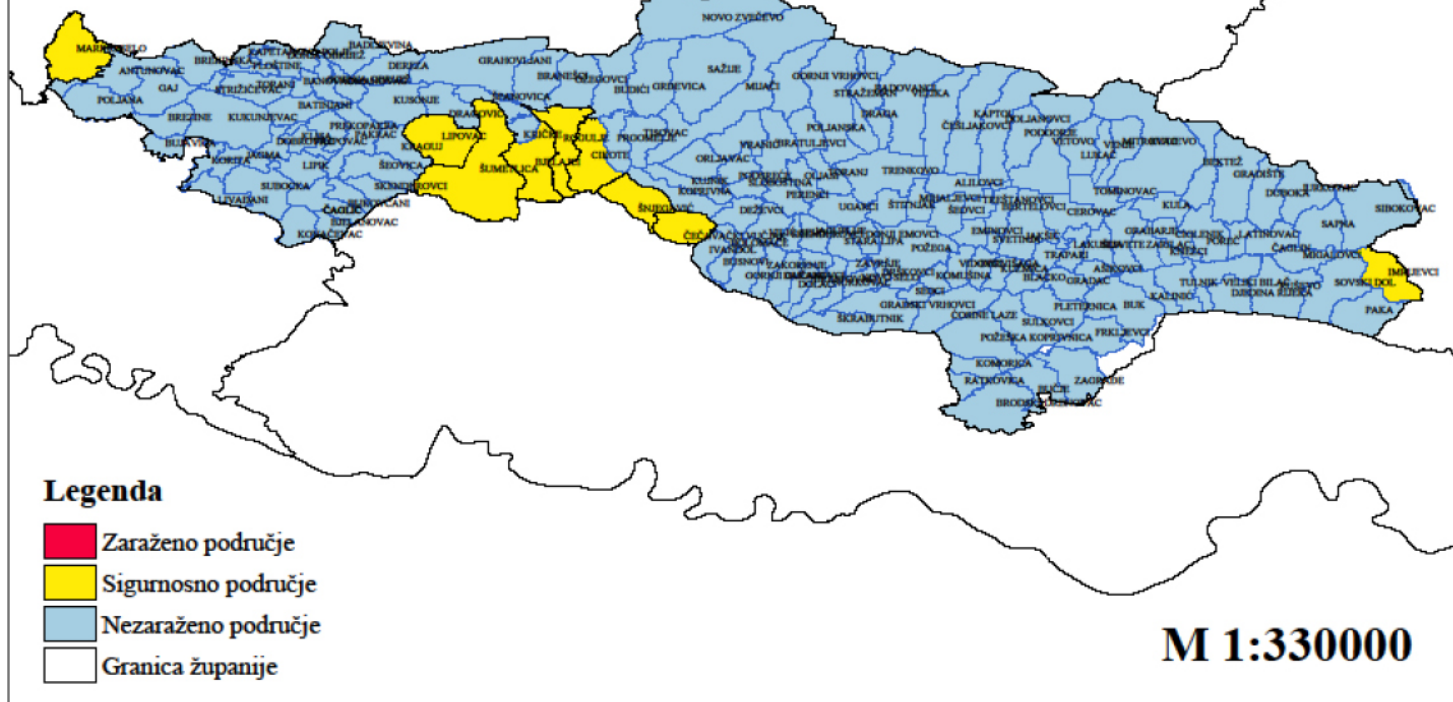

**Flavescence dorée fitoplazma
Demarkirana područja u Republici Hrvatskoj
Požeško-slavonska županija**

Karta 15.: Demarkirana područja u Brodsko-posavskoj županiji