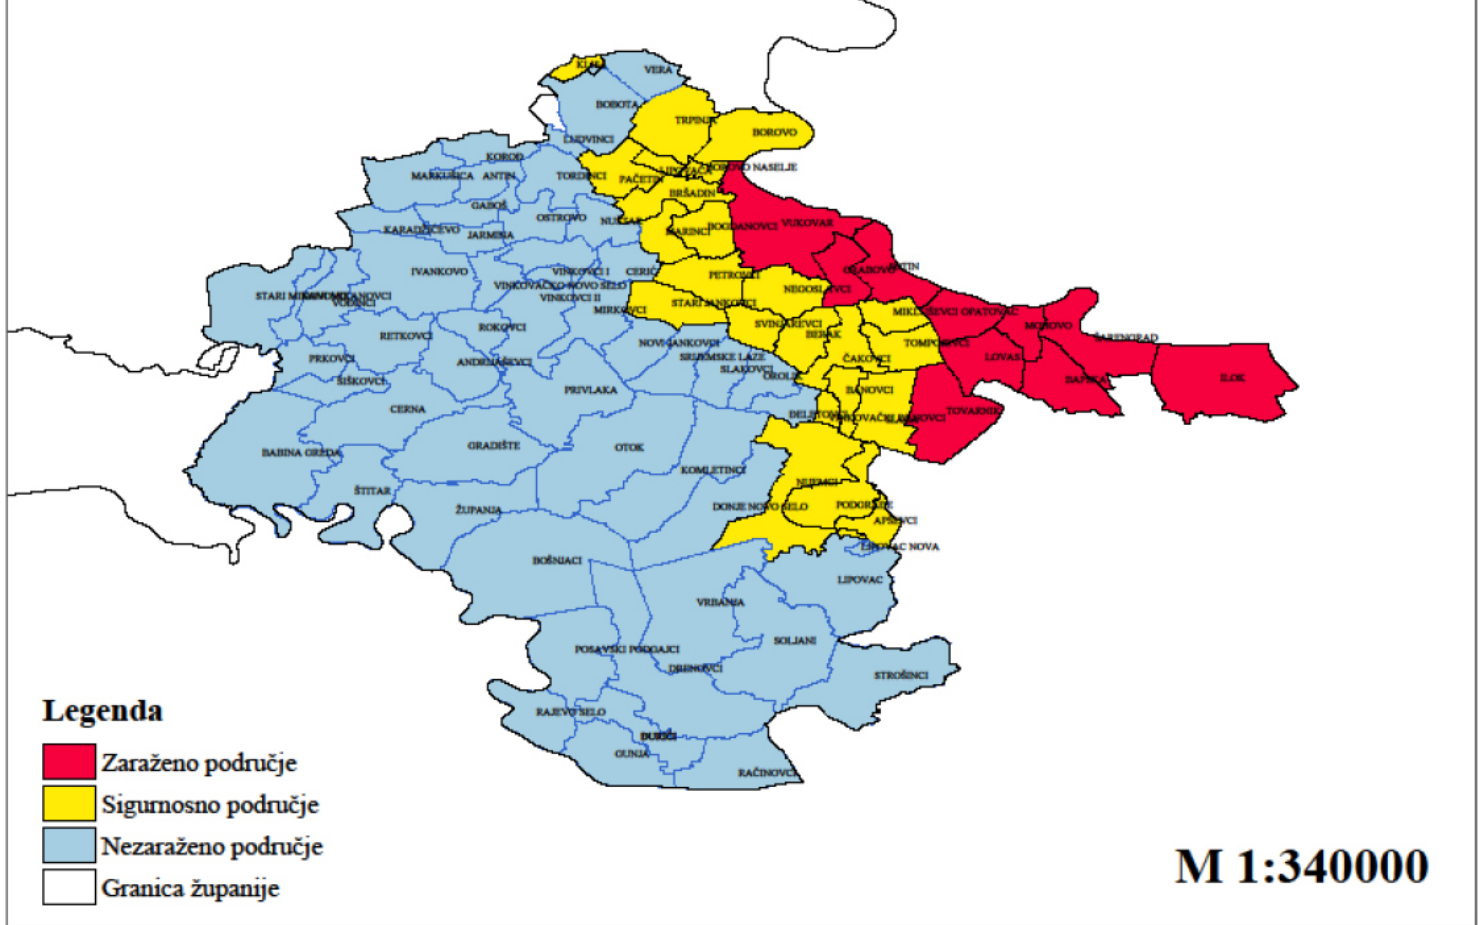

II.

Demarkirana područja iz točke I. ove Odluke obuhvaćaju zaraženo područje širine najmanje 1 km od mjesta na kojem je utvrđena prisutnost zlatne žutice vinove loze i koje obuhvaća jednu ili više susjednih katastarskih općina te sigurnosno područje širine najmanje 5 km računajući od granice zaraženog područja, koje obuhvaća više susjednih katastarskih općina koje okružuju zaraženo područje.

Karta 1.: Demarkirana područja u Republici Hrvatskoj

Karta 2.: Demarkirana područja u Istarskoj županiji

Flavescence dorée fitoplazma Demarkirana područja u Republici Hrvatskoj Istarska županija

Karta 3.: Demarkirana područja u Karlovačkoj županiji

Flavescence dorée fitoplazma Demarkirana područja u Republici Hrvatskoj Karlovačka županija

Karta 4.: Demarkirana područja u Vukovarsko-srijemskoj županiji

**Flavescence dorée fitoplazma
Demarkirana područja u Republici Hrvatskoj
Vukovarsko-srijemska županija**