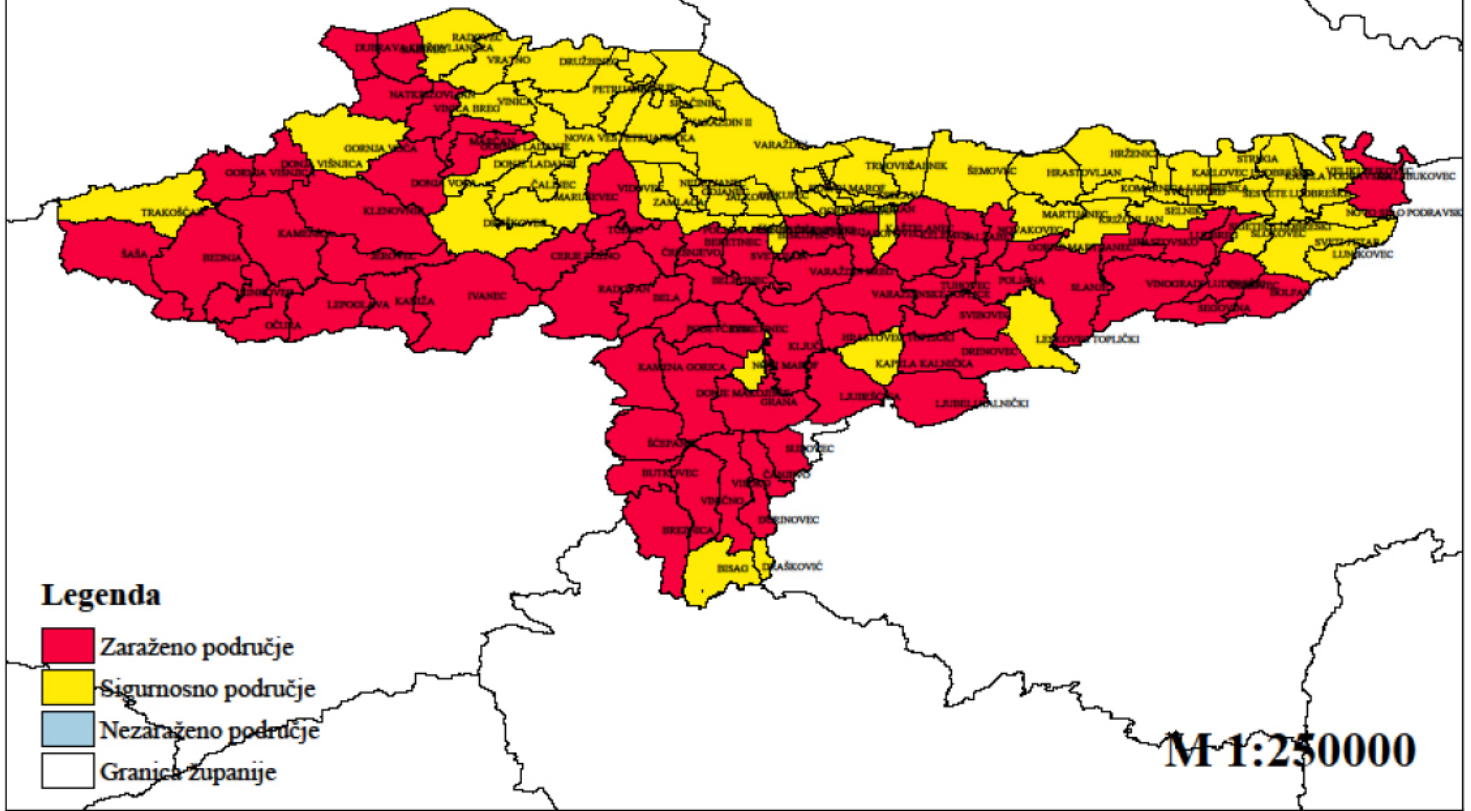

**Flavescence dorée i Moplazma
Demarkirana područja u Republici Hrvatskoj
Varaždinska županija**

Karta 9.: Demarkirana područja u Koprivničko-križevačkoj županiji