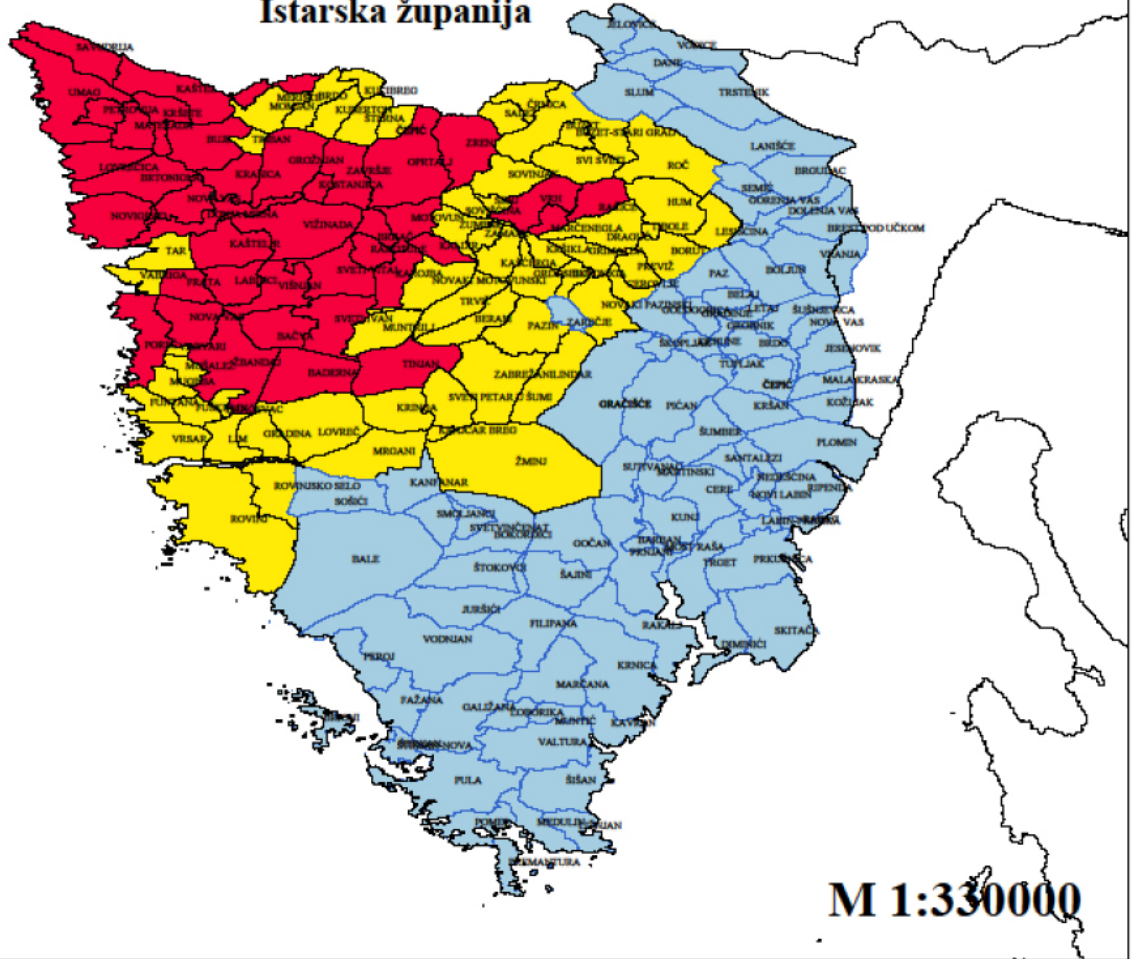

II.

Demarkirana područja iz točke I. ove Odluke obuhvaćaju zaraženo područje širine najmanje 1 km od mjesta na kojem je utvrđena prisutnost zlatne žutice vinove loze i koje obuhvaća jednu ili više susjednih katastarskih općina te sigurnosno područje širine najmanje 5 km računajući od granice zaraženog područja, koje obuhvaća više susjednih katastarskih općina koje okružuju zaraženo područje.

III.

Karte demarkiranih područja iz točke I. ove Odluke nalaze se u Prilogu koji je tiskan uz ovu Odluku i njezin je sastavni dio.

IV.

Danom stupanja na snagu ove Odluke prestaje važiti Odluka o određivanju demarkiranih područja u kojima se provode mjere za sprječavanje širenja i suzbijanje zlatne žutice vinove loze (»Narodne novine«, br. 92/24).

V.

Ova Odluka stupa na snagu osmoga dana od dana objave u »Narodnim novinama«.

Klasa: 320-20/23-01/14

Urbroj: 525-06/236-25-5

Zagreb, 1. travnja 2025.

Potpredsjednik Vlade
i ministar
David Vlačić, v. r.

KARTE DEMARKIRANIH PODRUČJA

Karta 1.: Demarkirana područja u Republici Hrvatskoj

Karta 2.: Demarkirana područja u Istarskoj županiji

Flavescence dorée fitoplazma Demarkirana područja u Republici Hrvatskoj Istarska županija

Karta 3.: Demarkirana područja u Karlovačkoj županiji