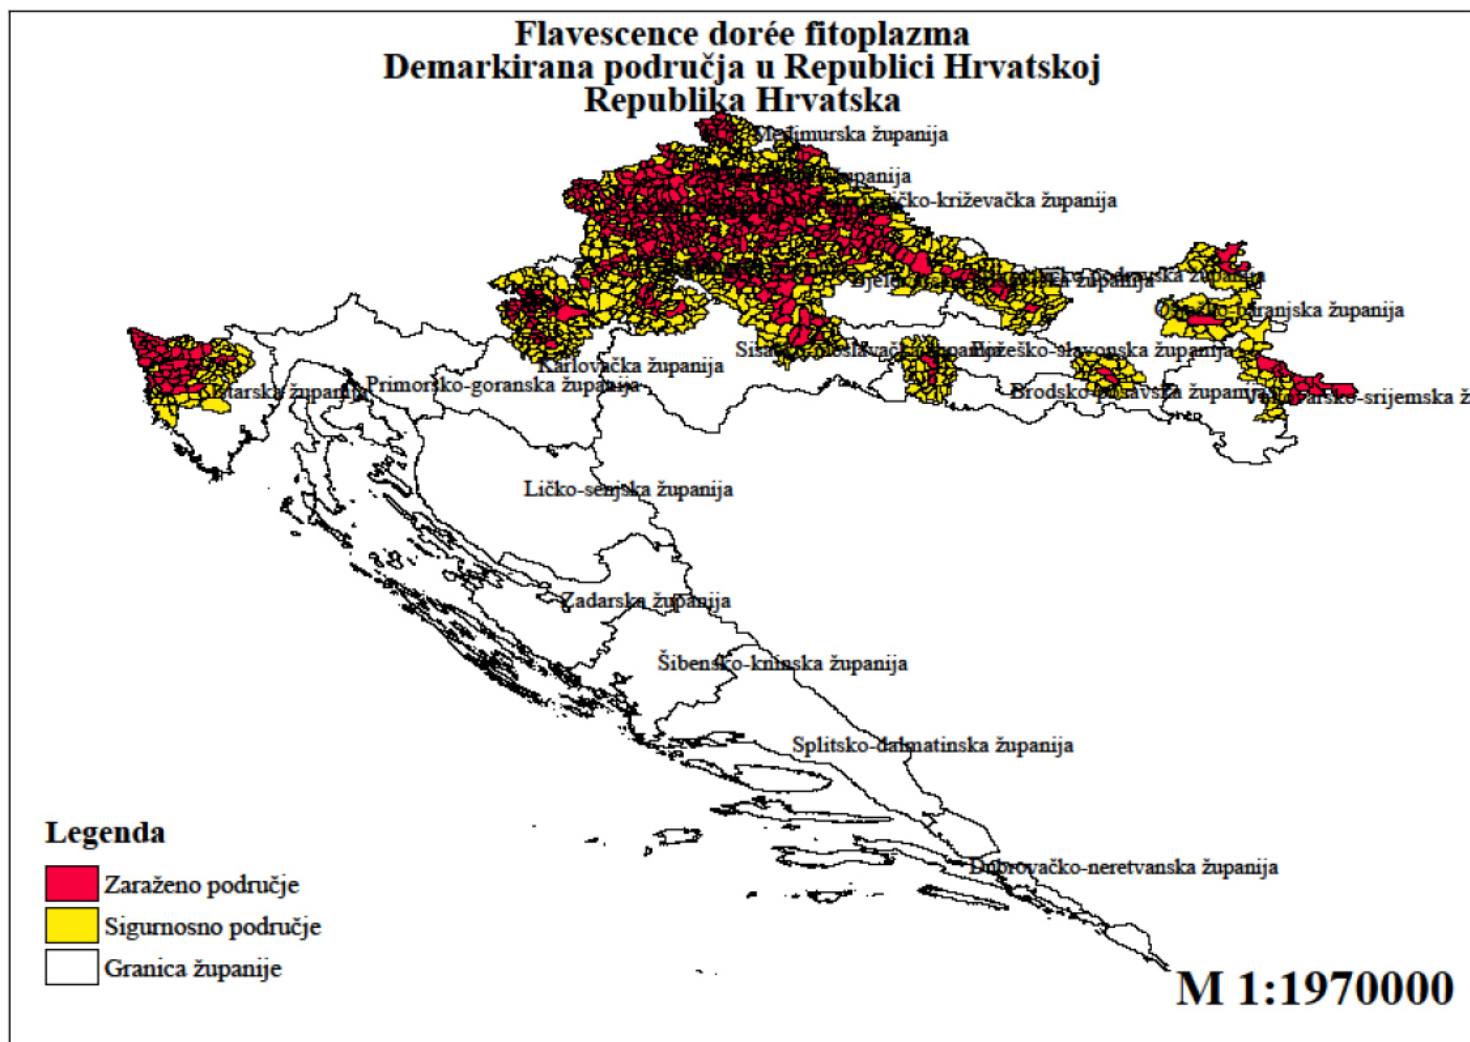

II.

Demarkirana područja iz točke I. ove Odluke obuhvaćaju zaraženo područje širine najmanje 1 km od mjesta na kojem je utvrđena prisutnost zlatne žutice vinove loze i koje obuhvaća jednu ili više susjednih katastarskih općina te sigurnosno područje širine najmanje 5 km računajući od granice zaraženog područja, koje obuhvaća više susjednih katastarskih općina koje okružuju zaraženo područje.

III.

Karte demarkiranih područja iz točke I. ove Odluke nalaze se u Prilogu koji je tiskan uz ovu Odluku i njezin je sastavni dio.

IV.

Danom stupanja na snagu ove Odluke prestaje važiti Odluka o određivanju demarkiranih područja u kojima se provode mjere za sprječavanje širenja i suzbijanje zlatne žutice vinove loze (»Narodne novine«, br. 92/24).

V.

Ova Odluka stupa na snagu osmoga dana od dana objave u »Narodnim novinama«.

Klasa: 320-20/23-01/14

Urbroj: 525-06/236-25-5

Zagreb, 1. travnja 2025.

Potpredsjednik Vlade
i ministar
David Vlačić, v. r.

KARTE DEMARKIRANIH PODRUČJA

Karta 1.: Demarkirana područja u Republici Hrvatskoj

Karta 2.: Demarkirana područja u Istarskoj županiji

Flavescence dorée fitoplazma Demarkirana područja u Republici Hrvatskoj Istarska županija

Karta 3.: Demarkirana područja u Karlovačkoj županiji