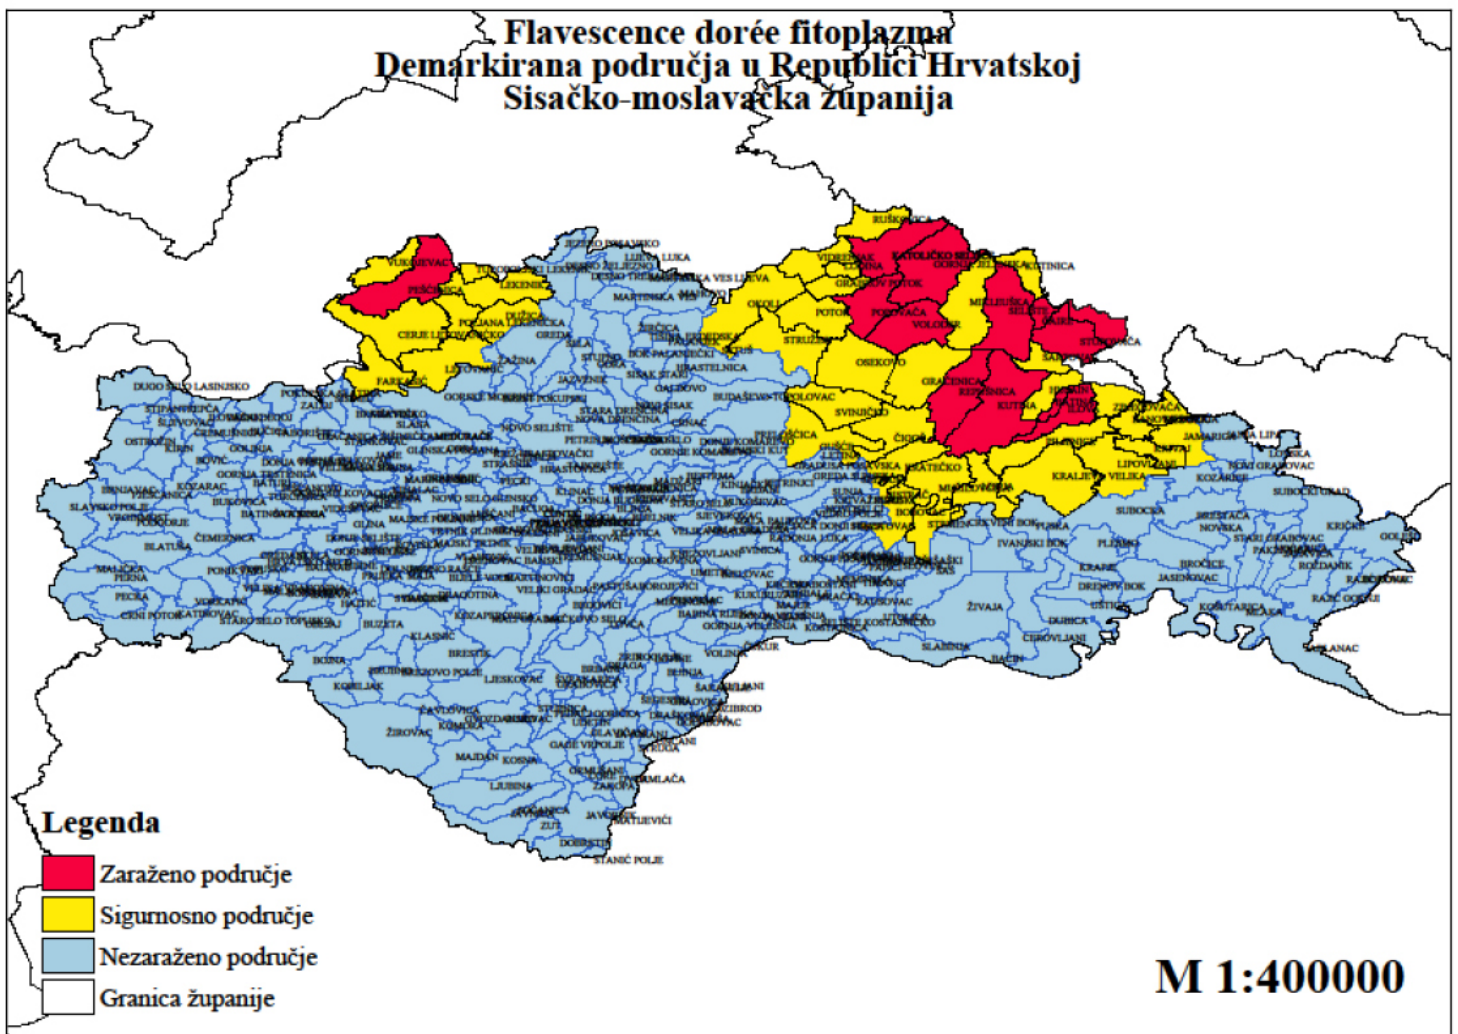

II.

Demarkirana područja iz točke I. ove Odluke obuhvaćaju zaraženo područje širine najmanje 1 km od mjesta na kojem je utvrđena prisutnost zlatne žutice vinove loze i koje obuhvaća jednu ili više susjednih katastarskih općina te sigurnosno područje širine najmanje 5 km računajući od granice zaraženog područja, koje obuhvaća više susjednih katastarskih općina koje okružuju zaraženo područje.

Karta 10.: Demarkirana područja u Bjelovarsko-bilogorskoj županiji

**Flavescence dorée fitoplazma
Demarkirana područja u Republici Hrvatskoj
Bjelovarsko-bilogorska županija**

Karta 11.: Demarkirana područja u Međimurskoj županiji

Flavescence dorée fitoplazma Demarkirana područja u Republici Hrvatskoj Međimurska županija

Karta 12.: Demarkirana područja u Virovitičko-podravskoj županiji

**Flavescence dorée fitoplazma
Demarkirana područja u Republici Hrvatskoj
Virovitičko-podravski županija**

Karta 13.: Demarkirana područja u Sisačko-moslavačkoj županiji

Flavescence dorée fitoplazma Demarkirana područja u Republici Hrvatskoj Sisačko-moslavačka županija

Karta 14.: Demarkirana područja u Požeško-slavonskoj županiji