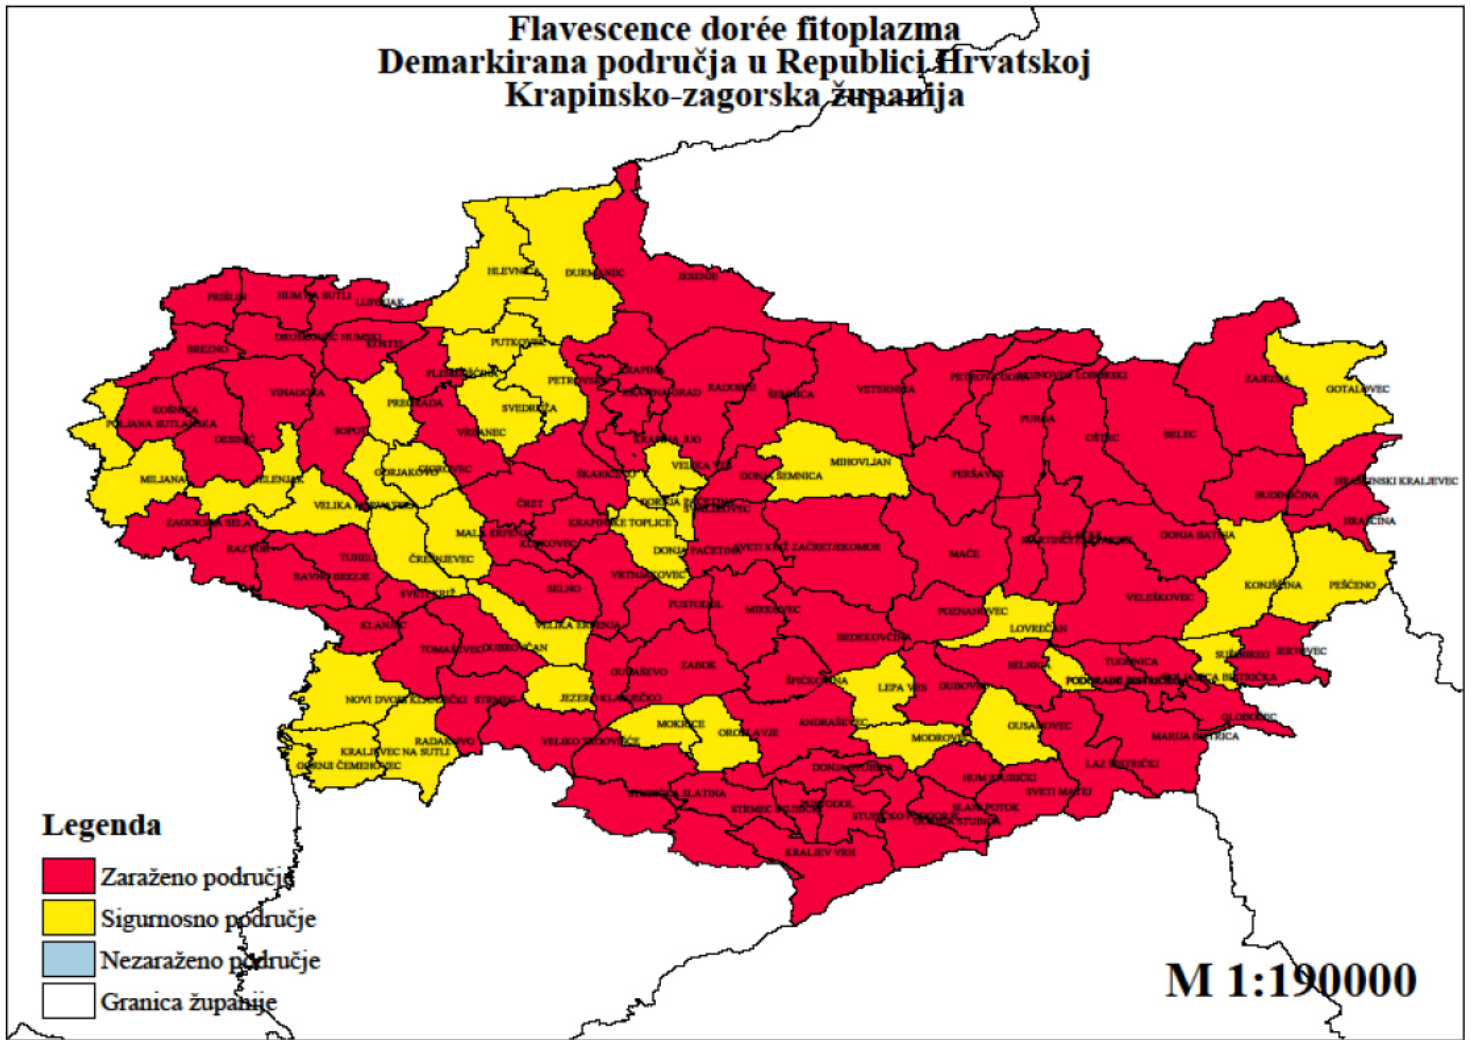

II.

Demarkirana područja iz točke I. ove Odluke obuhvaćaju zaraženo područje širine najmanje 1 km od mjesta na kojem je utvrđena prisutnost zlatne žutice vinove loze i koje obuhvaća jednu ili više susjednih katastarskih općina te sigurnosno područje širine najmanje 5 km računajući od granice zaraženog područja, koje obuhvaća više susjednih katastarskih općina koje okružuju zaraženo područje.

Flavescence dorée fitoplazma Demarkirana područja u Republici Hrvatskoj Karlovačka županija

Karta 4.: Demarkirana područja u Vukovarsko-srijemskoj županiji

**Flavescence dorée fitoplazma
Demarkirana područja u Republici Hrvatskoj
Vukovarsko-srijemska županija**

Karta 5.: Demarkirana područja u Zagrebačkoj županiji

**Flavescence dorée fitoplazma
Demarkirana područja u Republici Hrvatskoj
Zagrebačka županija**

Karta 6.: Demarkirana područja u Gradu Zagrebu

**Flavescence dorée fitoplazma
Demarkirana područja u Republici Hrvatskoj
Grad Zagreb**

Karta 7.: Demarkirana područja u Krapinsko-zagorskoj županiji

**Flavescence dorée fitoplazma
Demarkirana područja u Republici Hrvatskoj
Krapinsko-zagorska županija**

Karta 8.: Demarkirana područja u Varaždinskoj županiji