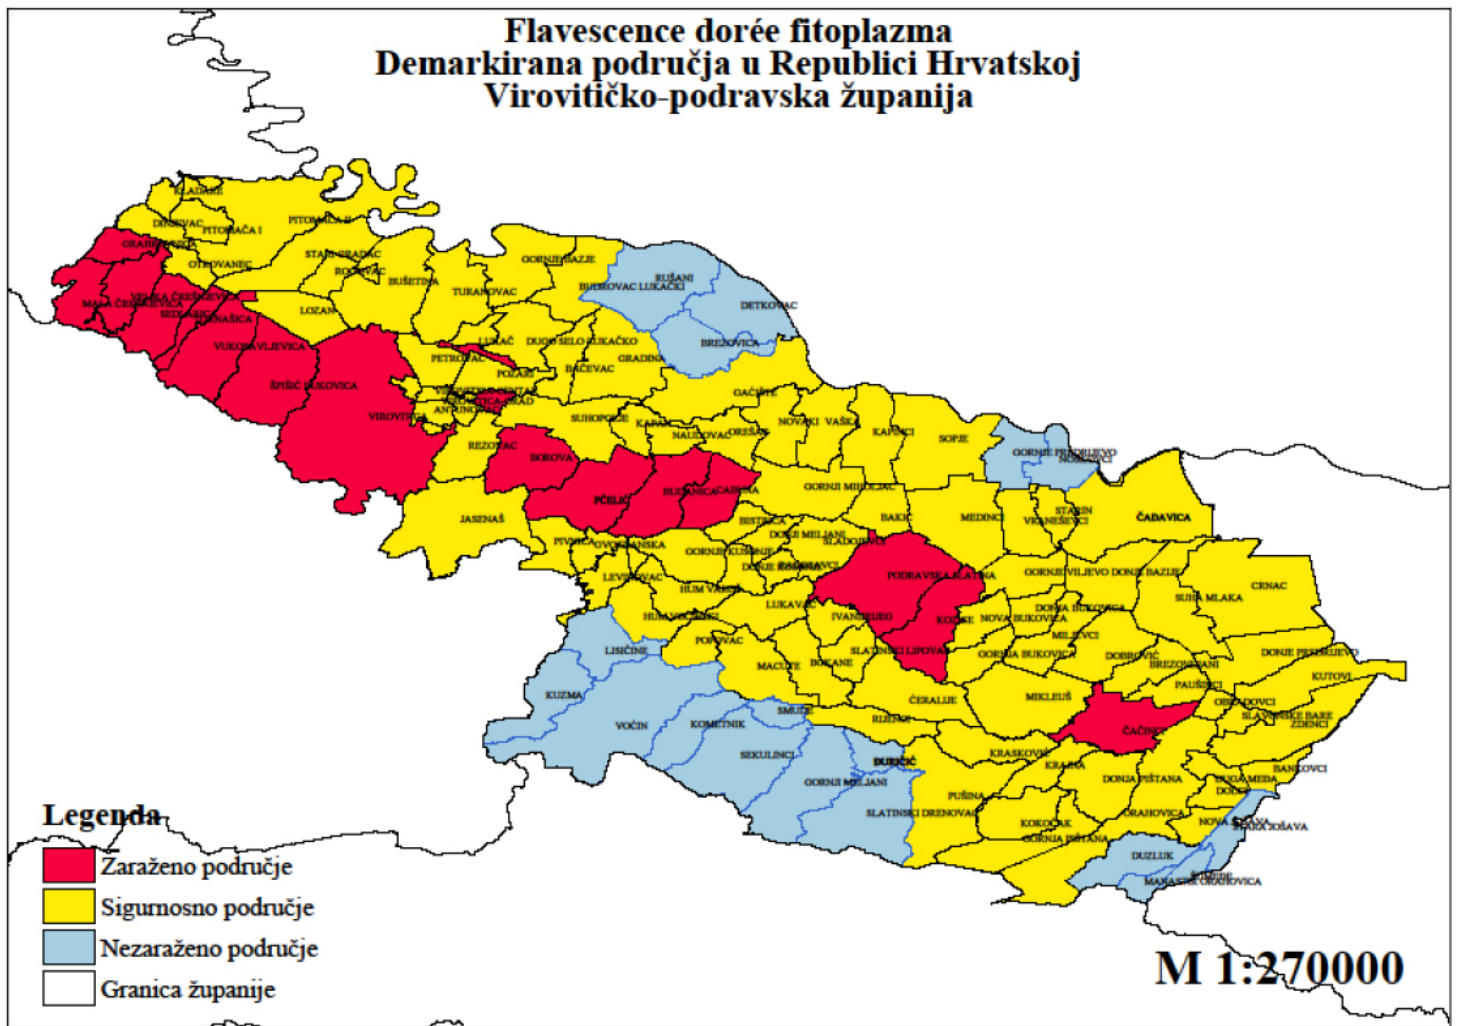

Karta 7.: Demarkirana područja u Krapinsko-zagorskoj županiji

**Flavescence dorée fitoplazma
Demarkirana područja u Republici Hrvatskoj
Krapinsko-zagorska županija**

Karta 8.: Demarkirana područja u Varaždinskoj županiji

**Flavescence dorée i Moplazma
Demarkirana područja u Republici Hrvatskoj
Varaždinska županija**

Karta 9.: Demarkirana područja u Koprivničko-križevačkoj županiji

**Flavescence dorée fitoplazma
Demarkirana područja u Republici Hrvatskoj
Koprivničko-krizevačka županija**

Karta 10.: Demarkirana područja u Bjelovarsko-bilogorskoj županiji

**Flavescence dorée fitoplazma
Demarkirana područja u Republici Hrvatskoj
Bjelovarsko-bilogorska županija**

Karta 11.: Demarkirana područja u Međimurskoj županiji

Flavescence dorée fitoplazma Demarkirana područja u Republici Hrvatskoj Međimurska županija

Karta 12.: Demarkirana područja u Virovitičko-podravskoj županiji

**Flavescence dorée fitoplazma
Demarkirana područja u Republici Hrvatskoj
Virovitičko-podravski županija**