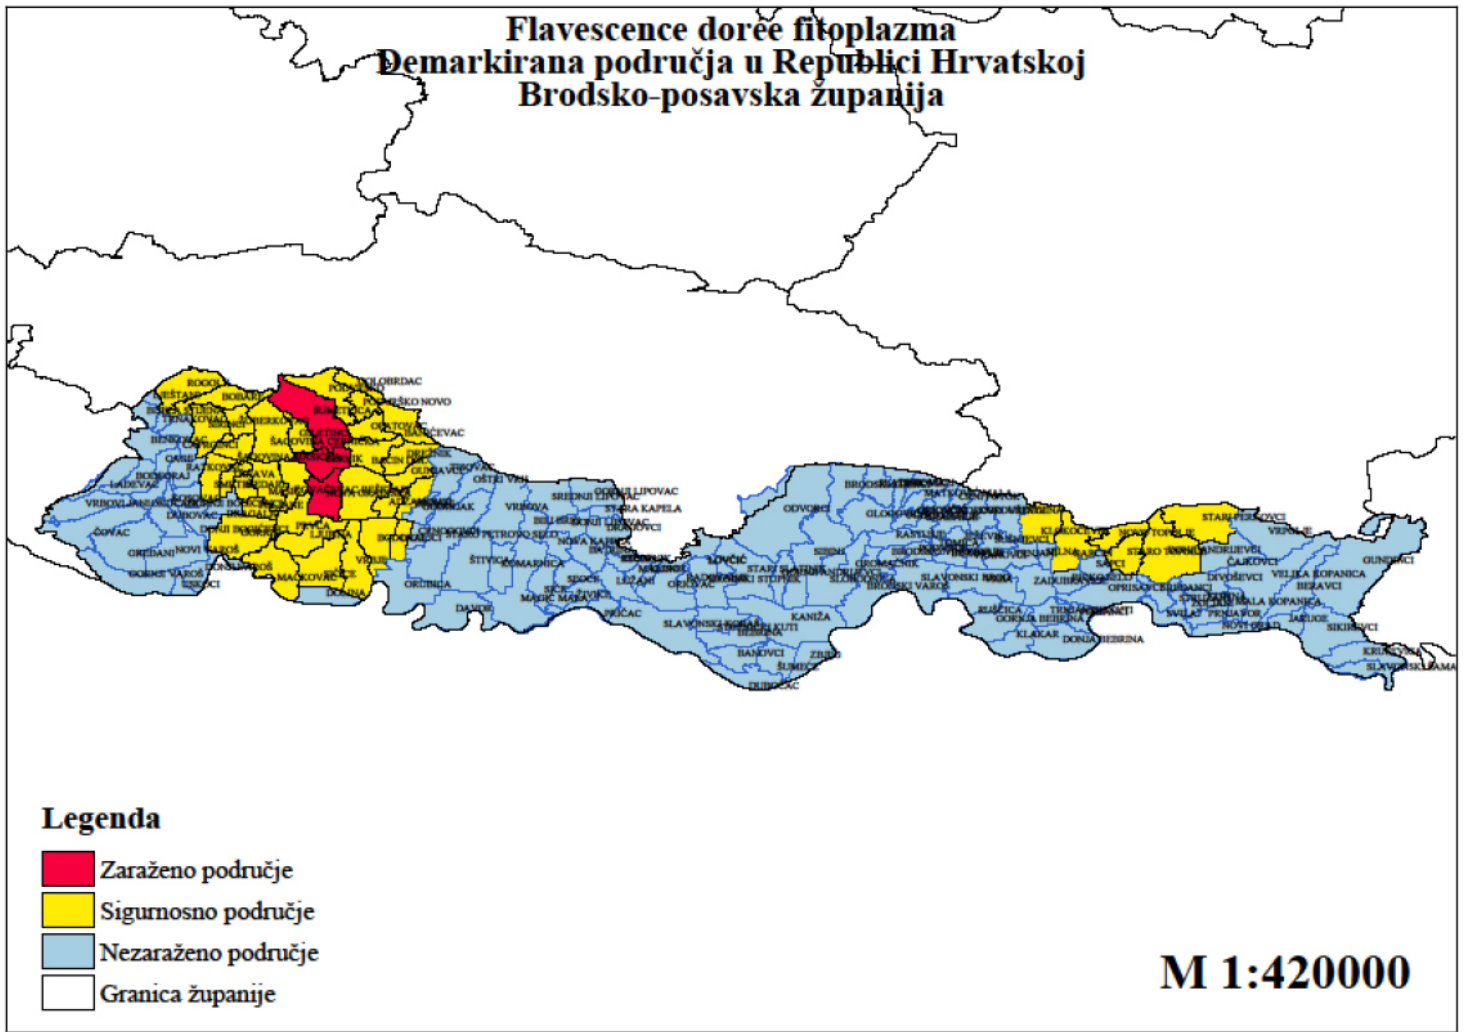

**Flavescence dorée fitoplazma
Demarkirana područja u Republici Hrvatskoj
Brodsko-posavska županija**

Karta 16.: Demarkirana područja u Osječko-baranjskoj županiji