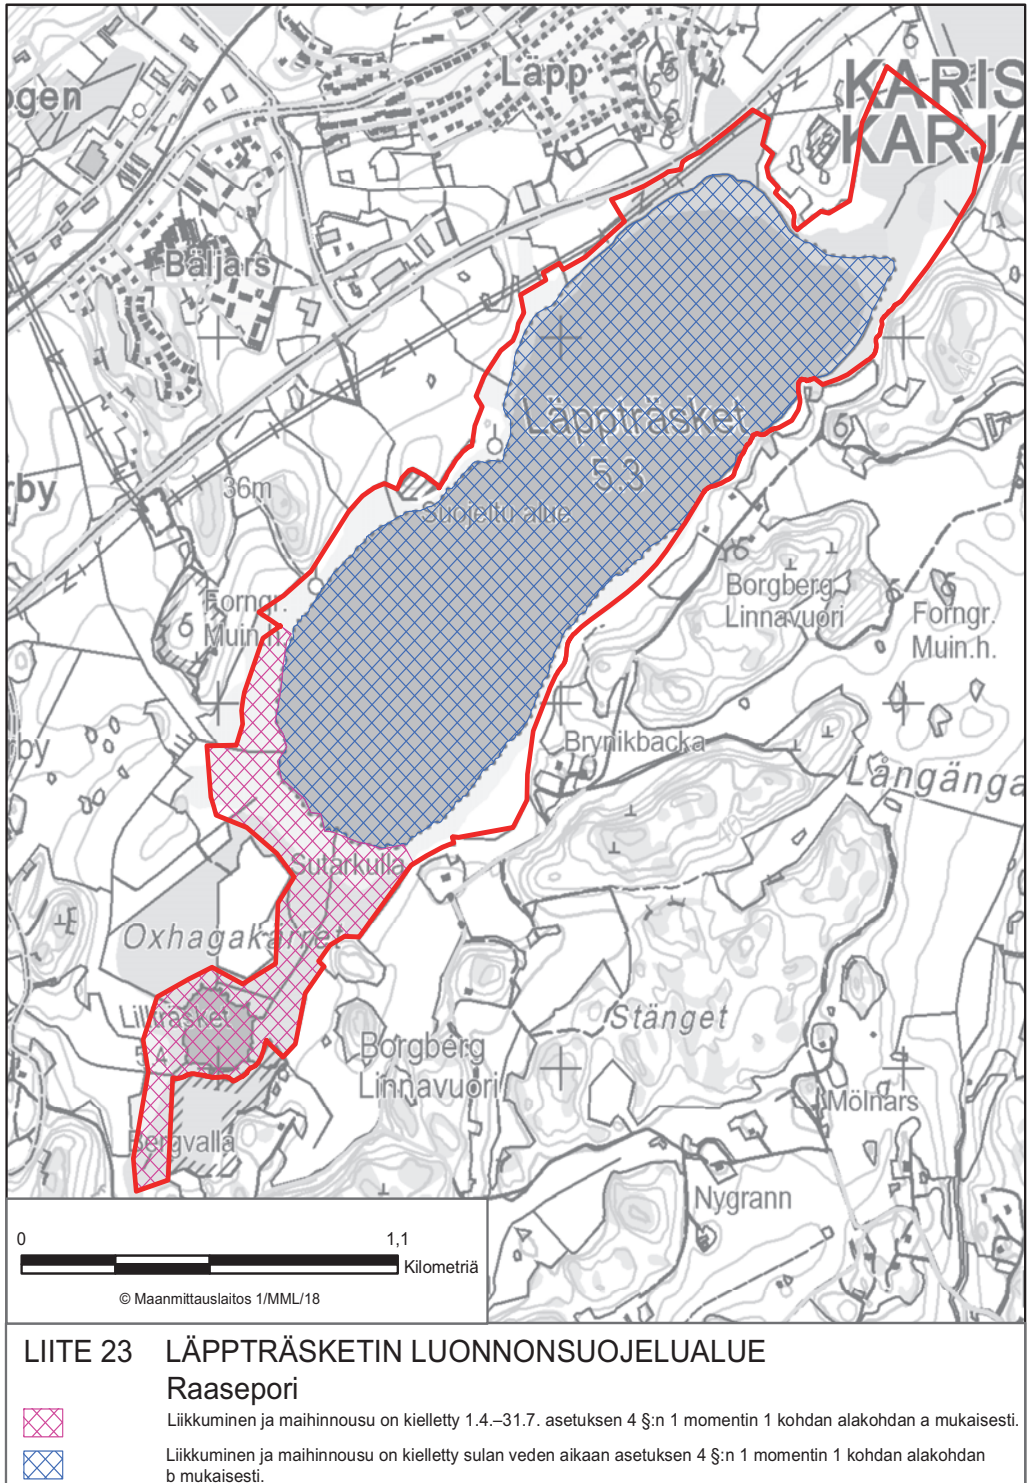

LIITE 8 KEIHÄSSUON LUONNONSUOJELUALUE
Karkkila, Loppi

LIITE 9 FINNTRÄSKIN VANHOJEN METSIEN LUONNONSUOJELUALUE
Kirkkonummi

LIITE 11 SALTJÄRDENIN LUONNONSUOJELUALUE
Kirkkonummi

LIITE 12 LAKIMÄEN METSÄN LUONNONSUOJELUALUE
Lohja

LIITE 16 METSÄKULMAN LUONNONSUOJELUALUE
Mäntsälä

LIITE 17 KLAUKKALAN ISOSUON LUONNONSUOJELUALUE
Nurmijärvi

LIITE 18 LAMPISUON LUONNONSUOJELUALUE
Pornainen

LIITE 19 BROMARVIN SAARTEN LUONNONSUOJELUALUE
Raasepori

LIITE 20 LASSILANSUON LUONNONSUOJELUALUE
Raasepori

LIITE 22 LÅNGÅN KOSTEIKON LUONNONSUOJELUALUE
Raasepori

LIITE 25 BOXIN SOIDEN LUONNONSUOJELUALUE
Sipoo , Porvoo

LIITE 26 KUMMELBERGENIN LUONNONSUOJELUALUE
Sipoo, Pornainen