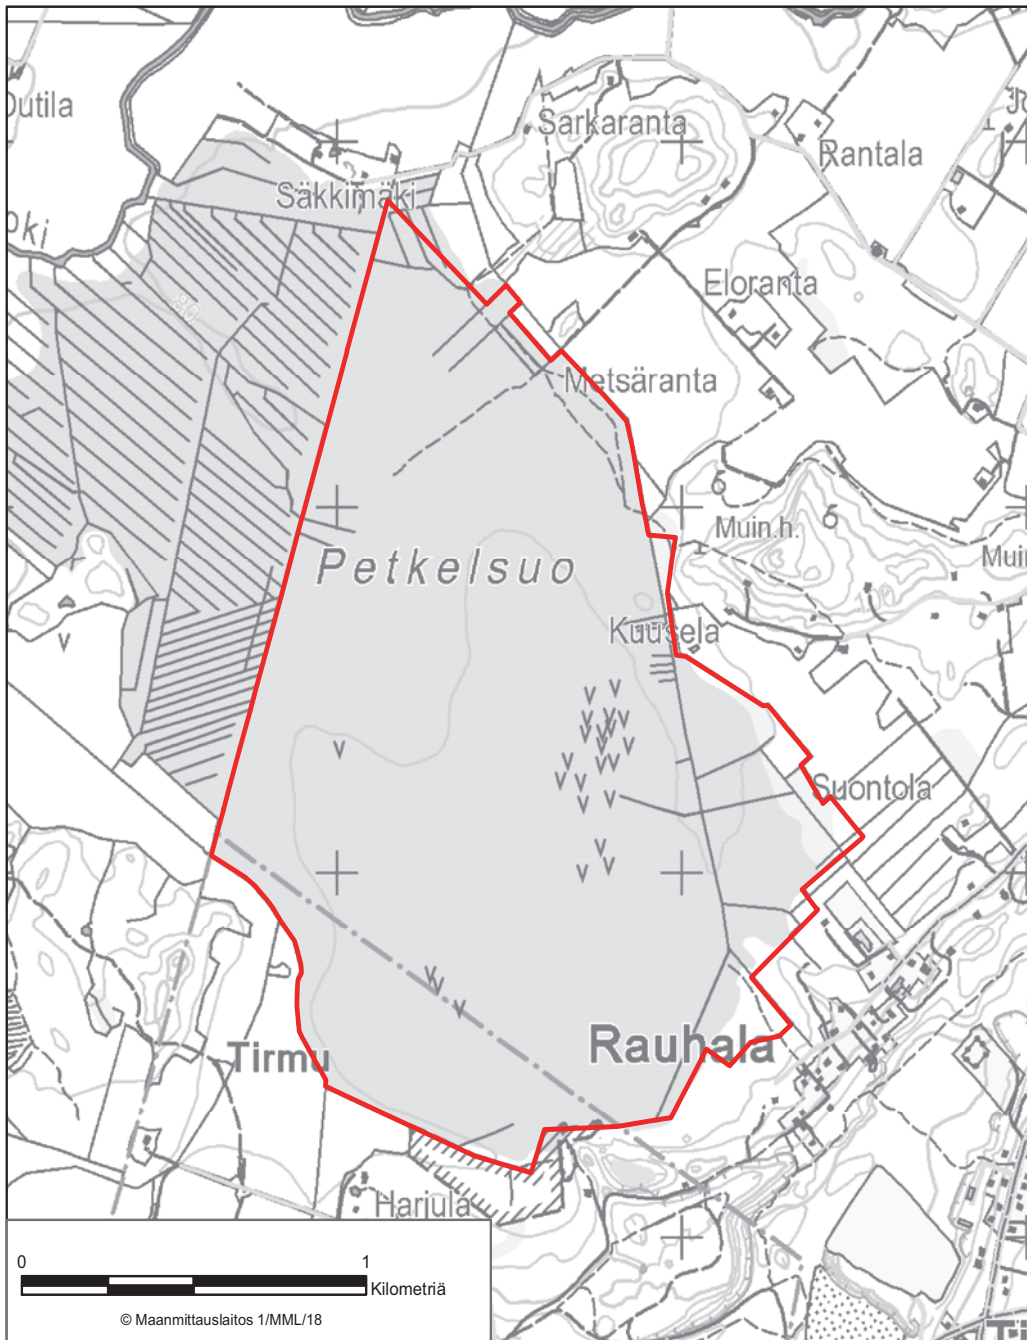

LIITE 3 KURKISUON LUONNONSUOJELUALUE
Hyvinkää

Hirven metsästys on sallittu 10.10.- 10.1. asetuksen 3 §:n 2 momentin 2 kohdan mukaisesti.

LIITE 4 PETKELSUON LUONNONSUOJELUALUE
Hyvinkää, Nurmijärvi

LIITE 6 BJURSIN LUONNONSUOJELUALUE
Inkoo

LIITE 8 KEIHÄSSUON LUONNONSUOJELUALUE
Karkkila, Loppi

LIITE 9 FINNTRÄSKIN VANHOJEN METSIEN LUONNONSUOJELUALUE
Kirkkonummi

LIITE 11 SALTJÄRDENIN LUONNONSUOJELUALUE
Kirkkonummi

LIITE 12 LAKIMÄEN METSÄN LUONNONSUOJELUALUE
Lohja

LIITE 16 METSÄKULMAN LUONNONSUOJELUALUE
Mäntsälä

LIITE 17 KLAUKKALAN ISOSUON LUONNONSUOJELUALUE
Nurmijärvi

LIITE 18 LAMPISUON LUONNONSUOJELUALUE
Pornainen

LIITE 19 BROMARVIN SAARTEN LUONNONSUOJELUALUE
Raasepori