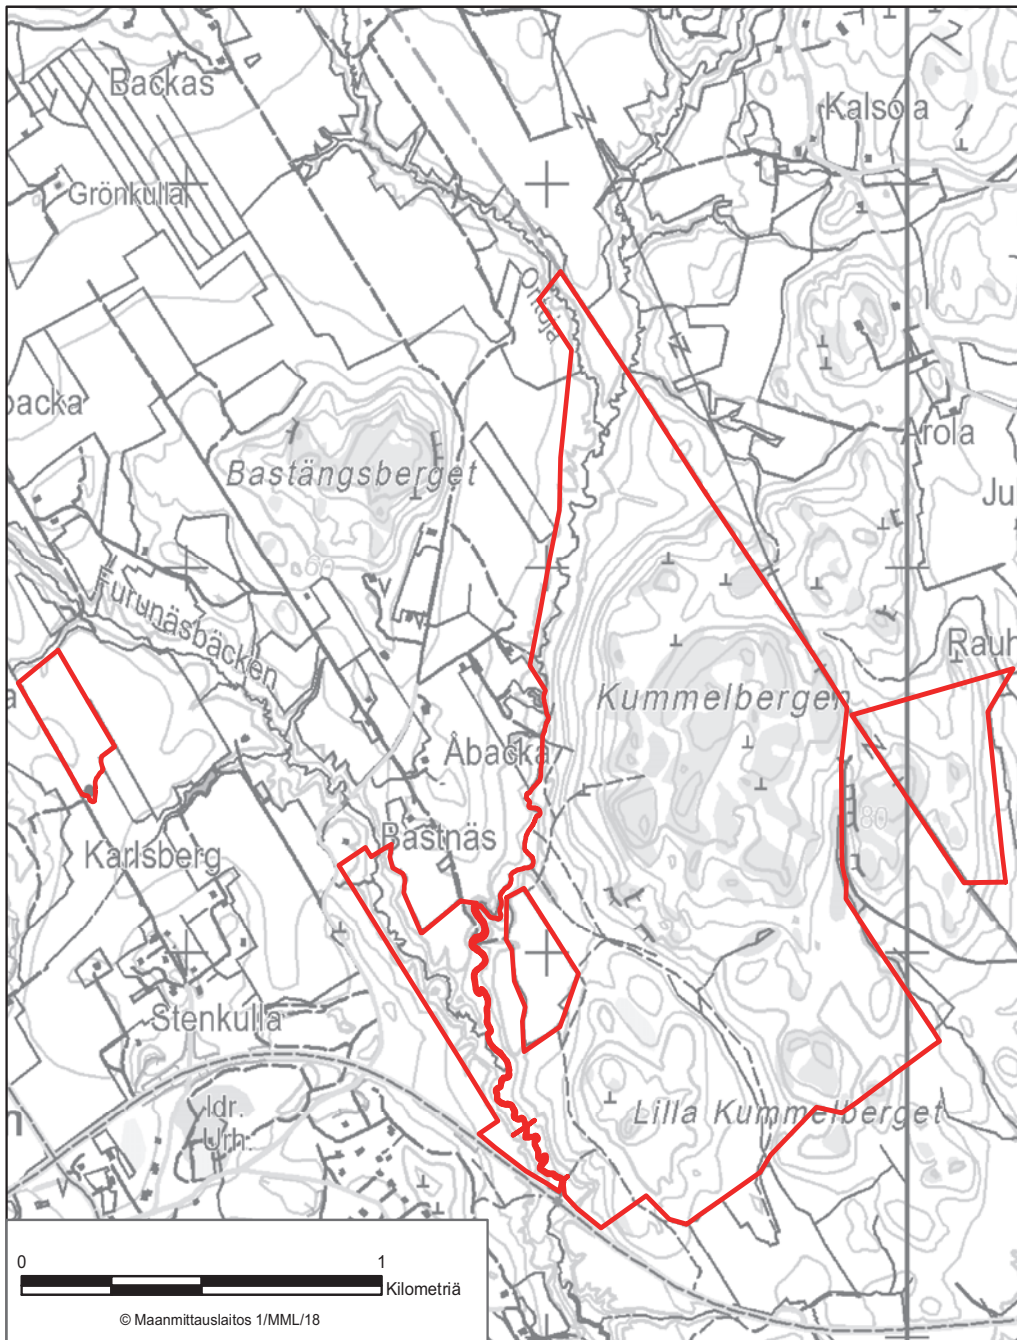

LIITE 8 KEIHÄSSUON LUONNONSUOJELUALUE
Karkkila, Loppi

LIITE 9 FINNTRÄSKIN VANHOJEN METSIEN LUONNONSUOJELUALUE
Kirkkonummi

LIITE 11 SALTJÄRDENIN LUONNONSUOJELUALUE
Kirkkonummi

LIITE 12 LAKIMÄEN METSÄN LUONNONSUOJELUALUE
Lohja

LIITE 16 METSÄKULMAN LUONNONSUOJELUALUE
Mäntsälä

LIITE 17 KLAUKKALAN ISOSUON LUONNONSUOJELUALUE
Nurmijärvi

LIITE 18 LAMPISUON LUONNONSUOJELUALUE
Pornainen

LIITE 19 BROMARVIN SAARTEN LUONNONSUOJELUALUE
Raasepori

LIITE 20 LASSILANSUON LUONNONSUOJELUALUE
Raasepori

LIITE 22 LÅNGÅN KOSTEIKON LUONNONSUOJELUALUE
Raasepori

LIITE 25 BOXIN SOIDEN LUONNONSUOJELUALUE
Sipoo , Porvoo

LIITE 26 KUMMELBERGENIN LUONNONSUOJELUALUE
Sipoo, Pornainen

LIITE 28 HANNUN AARNION LUONNONSUOJELUALUE
Siuntio