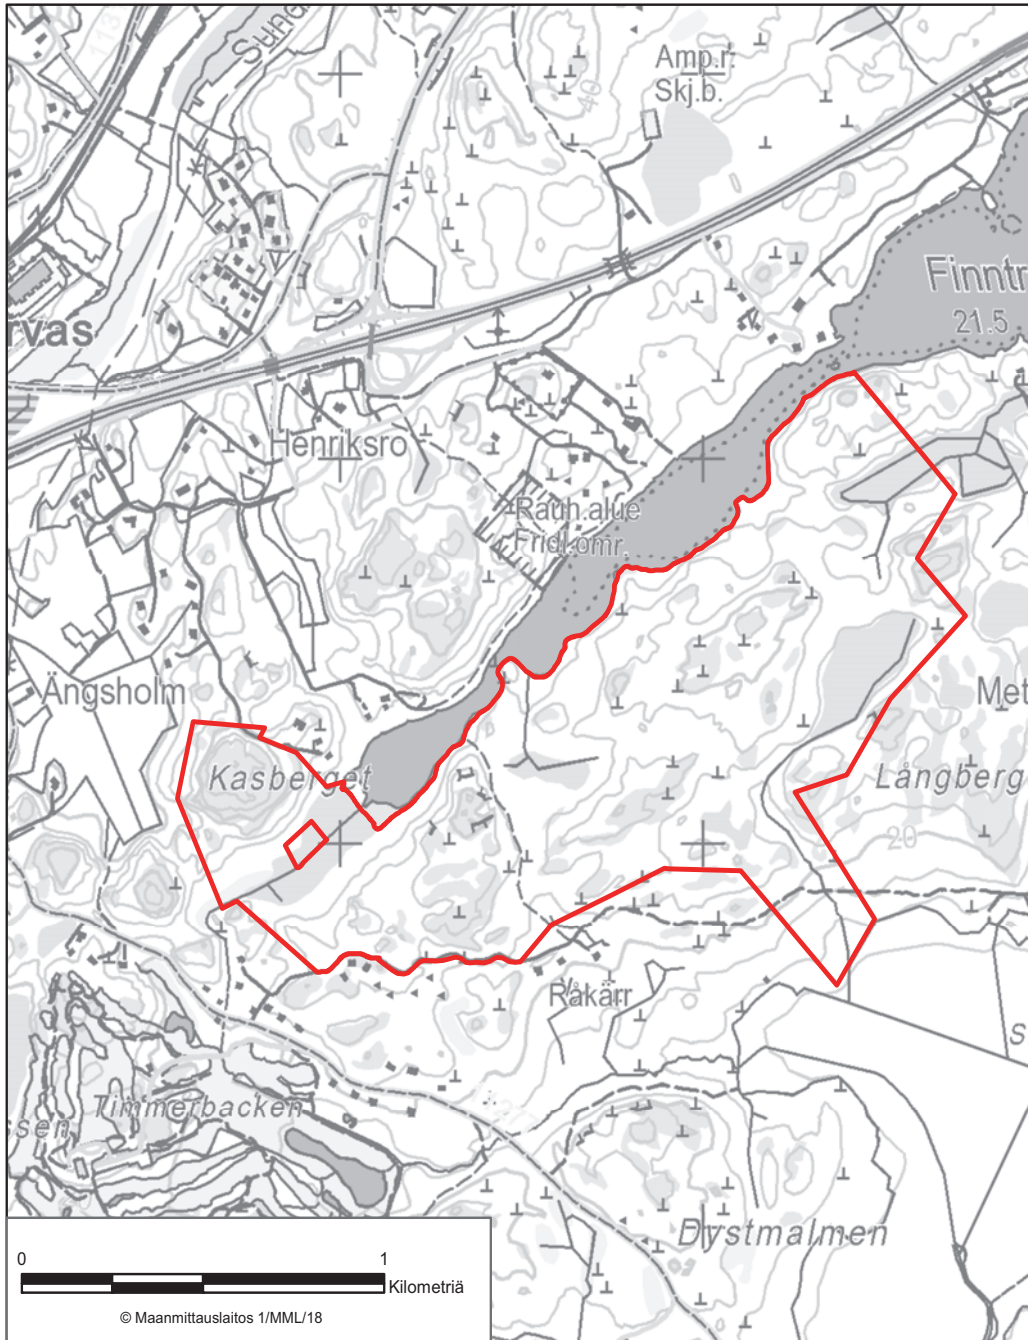

LIITE 3 KURKISUON LUONNONSUOJELUALUE
Hyvinkää

Hirven metsästys on sallittu 10.10.- 10.1. asetuksen 3 §:n 2 momentin 2 kohdan mukaisesti.

LIITE 4 PETKELSUON LUONNONSUOJELUALUE
Hyvinkää, Nurmijärvi

LIITE 6 BJURSIN LUONNONSUOJELUALUE
Inkoo

LIITE 8 KEIHÄSSUON LUONNONSUOJELUALUE
Karkkila, Loppi

LIITE 9 FINNTRÄSKIN VANHOJEN METSIEN LUONNONSUOJELUALUE
Kirkkonummi

LIITE 11 SALTJÄRDENIN LUONNONSUOJELUALUE
Kirkkonummi

LIITE 12 LAKIMÄEN METSÄN LUONNONSUOJELUALUE
Lohja

LIITE 16 METSÄKULMAN LUONNONSUOJELUALUE
Mäntsälä

LIITE 17 KLAUKKALAN ISOSUON LUONNONSUOJELUALUE
Nurmijärvi

LIITE 18 LAMPISUON LUONNONSUOJELUALUE
Pornainen

LIITE 19 BROMARVIN SAARTEN LUONNONSUOJELUALUE
Raasepori

LIITE 20 LASSILANSUON LUONNONSUOJELUALUE
Raasepori

LIITE 22 LÅNGÅN KOSTEIKON LUONNONSUOJELUALUE
Raasepori

LIITE 25 BOXIN SOIDEN LUONNONSUOJELUALUE
Sipoo , Porvoo

LIITE 26 KUMMELBERGENIN LUONNONSUOJELUALUE
Sipoo, Pornainen