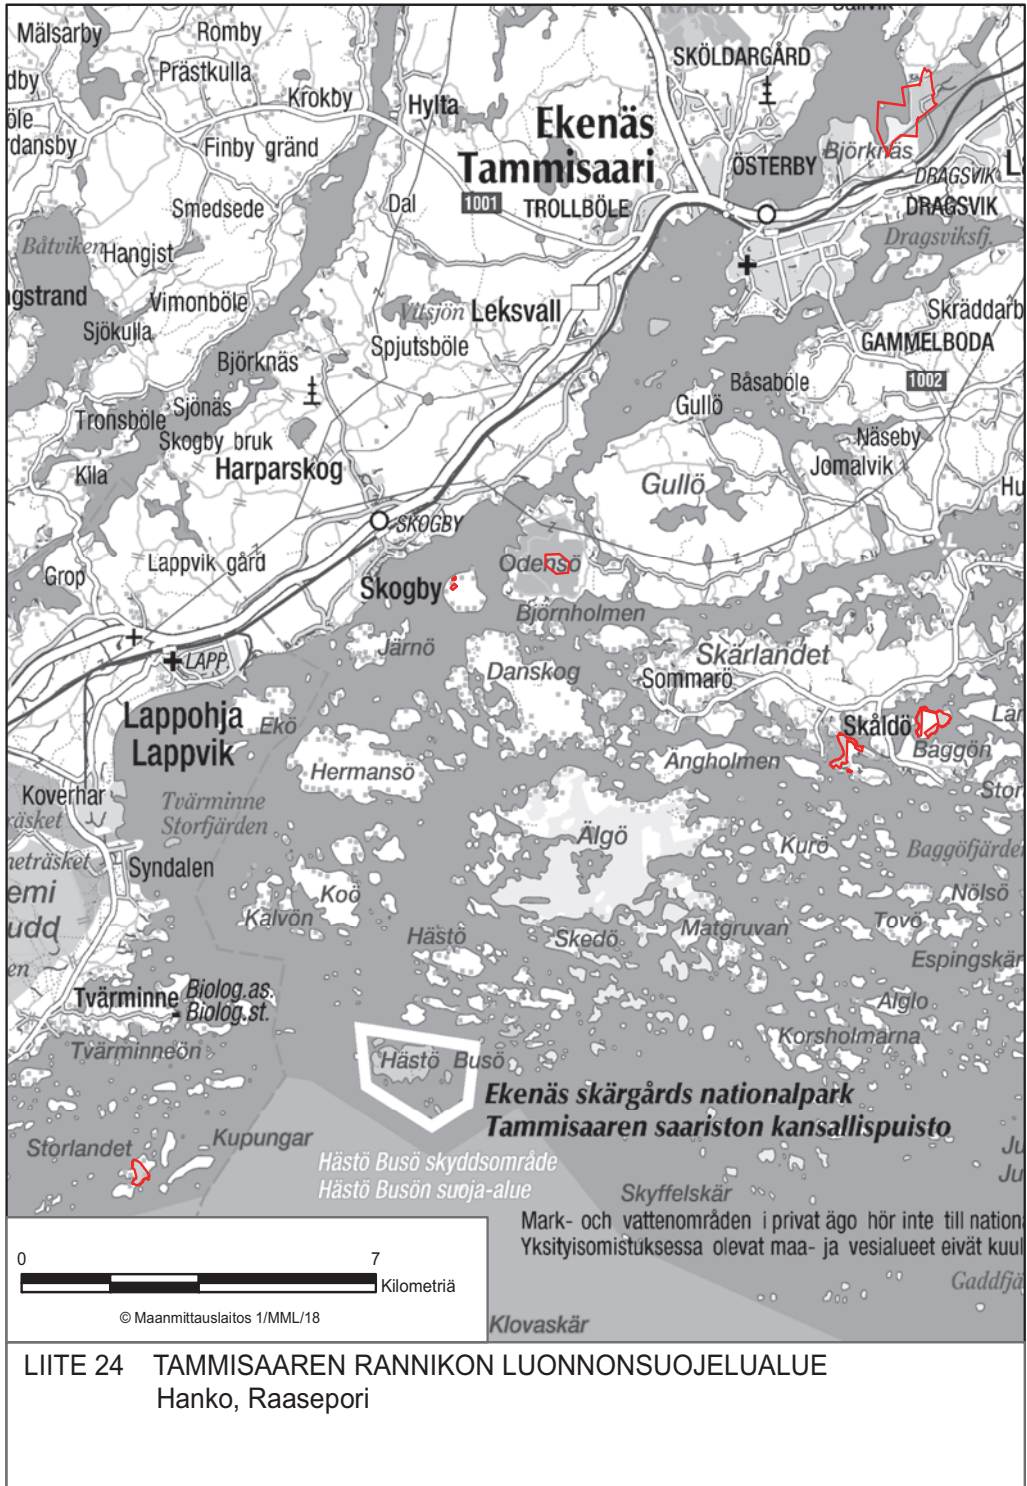

LIITE 8 KEIHÄSSUON LUONNONSUOJELUALUE
Karkkila, Loppi

LIITE 9 FINNTRÄSKIN VANHOJEN METSIEN LUONNONSUOJELUALUE
Kirkkonummi

LIITE 11 SALTJÄRDENIN LUONNONSUOJELUALUE
Kirkkonummi

LIITE 12 LAKIMÄEN METSÄN LUONNONSUOJELUALUE
Lohja

LIITE 16 METSÄKULMAN LUONNONSUOJELUALUE
Mäntsälä

LIITE 17 KLAUKKALAN ISOSUON LUONNONSUOJELUALUE
Nurmijärvi

LIITE 18 LAMPISUON LUONNONSUOJELUALUE
Pornainen

LIITE 19 BROMARVIN SAARTEN LUONNONSUOJELUALUE
Raasepori

LIITE 20 LASSILANSUON LUONNONSUOJELUALUE
Raasepori

LIITE 22 LÅNGÅN KOSTEIKON LUONNONSUOJELUALUE
Raasepori

LIITE 25 BOXIN SOIDEN LUONNONSUOJELUALUE
Sipoo , Porvoo

LIITE 26 KUMMELBERGENIN LUONNONSUOJELUALUE
Sipoo, Pornainen