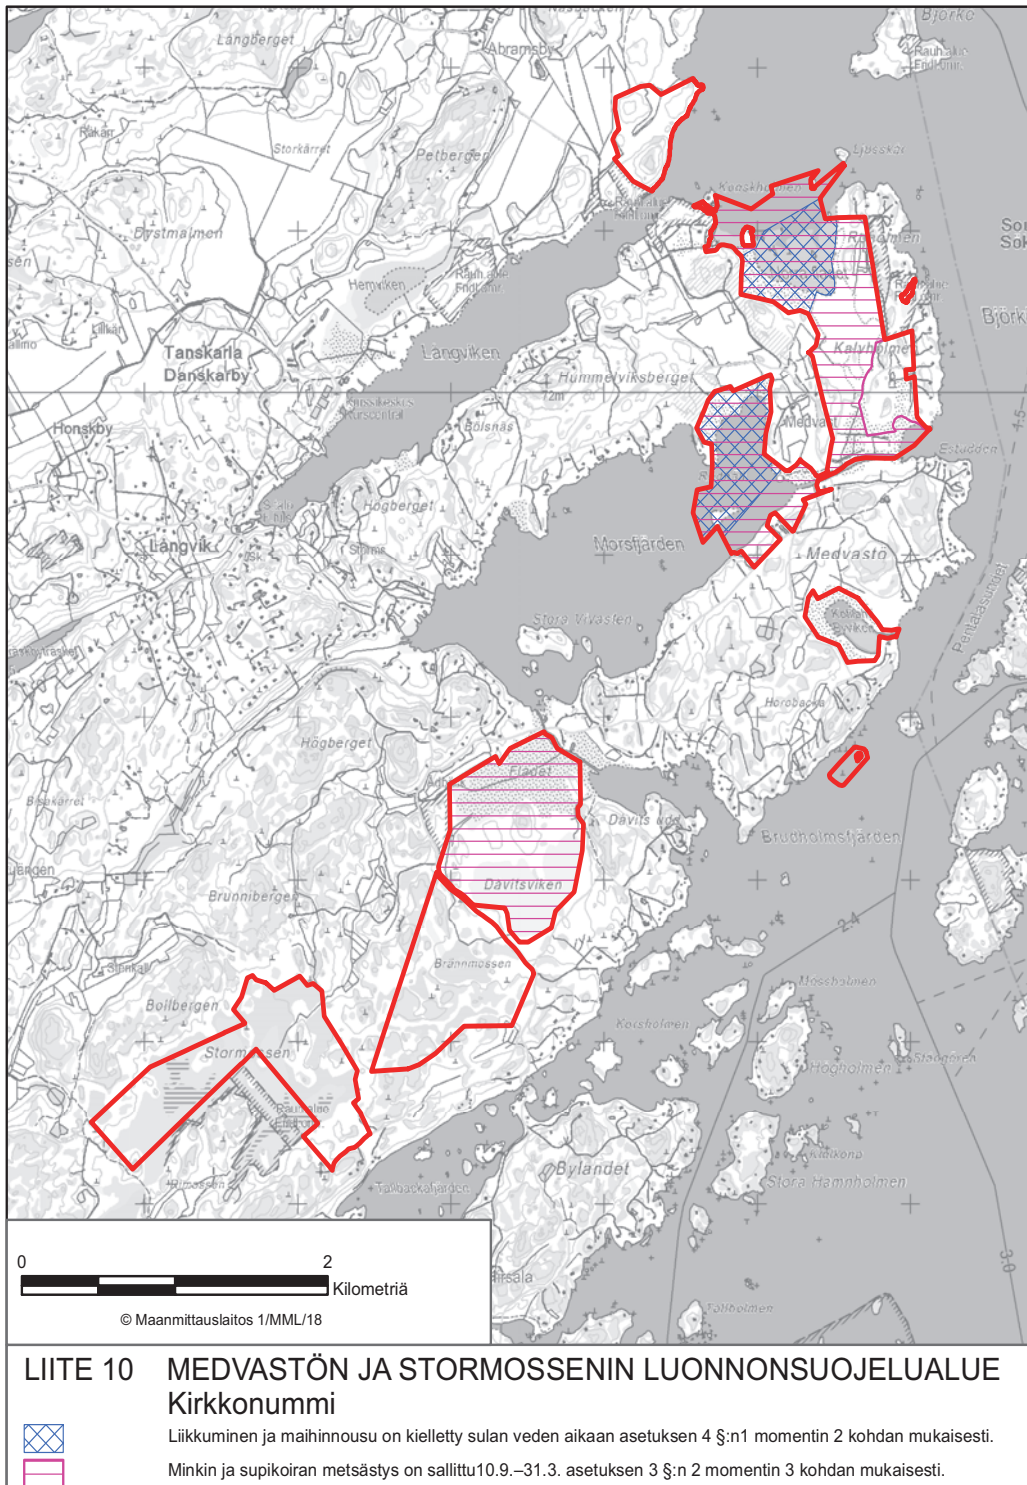

LIITE 3 KURKISUON LUONNONSUOJELUALUE
Hyvinkää

Hirven metsästys on sallittu 10.10.- 10.1. asetuksen 3 §:n 2 momentin 2 kohdan mukaisesti.

LIITE 4 PETKELSUON LUONNONSUOJELUALUE
Hyvinkää, Nurmijärvi

LIITE 6 BJURSIN LUONNONSUOJELUALUE
Inkoo

LIITE 8 KEIHÄSSUON LUONNONSUOJELUALUE
Karkkila, Loppi

LIITE 9 FINNTRÄSKIN VANHOJEN METSIEN LUONNONSUOJELUALUE
Kirkkonummi

LIITE 11 SALTJÄRDENIN LUONNONSUOJELUALUE
Kirkkonummi

LIITE 12 LAKIMÄEN METSÄN LUONNONSUOJELUALUE
Lohja

LIITE 16 METSÄKULMAN LUONNONSUOJELUALUE
Mäntsälä

LIITE 17 KLAUKKALAN ISOSUON LUONNONSUOJELUALUE
Nurmijärvi

LIITE 18 LAMPISUON LUONNONSUOJELUALUE
Pornainen

LIITE 19 BROMARVIN SAARTEN LUONNONSUOJELUALUE
Raasepori

LIITE 20 LASSILANSUON LUONNONSUOJELUALUE
Raasepori

LIITE 22 LÅNGÅN KOSTEIKON LUONNONSUOJELUALUE
Raasepori

LIITE 25 BOXIN SOIDEN LUONNONSUOJELUALUE
Sipoo , Porvoo

LIITE 26 KUMMELBERGENIN LUONNONSUOJELUALUE
Sipoo, Pornainen