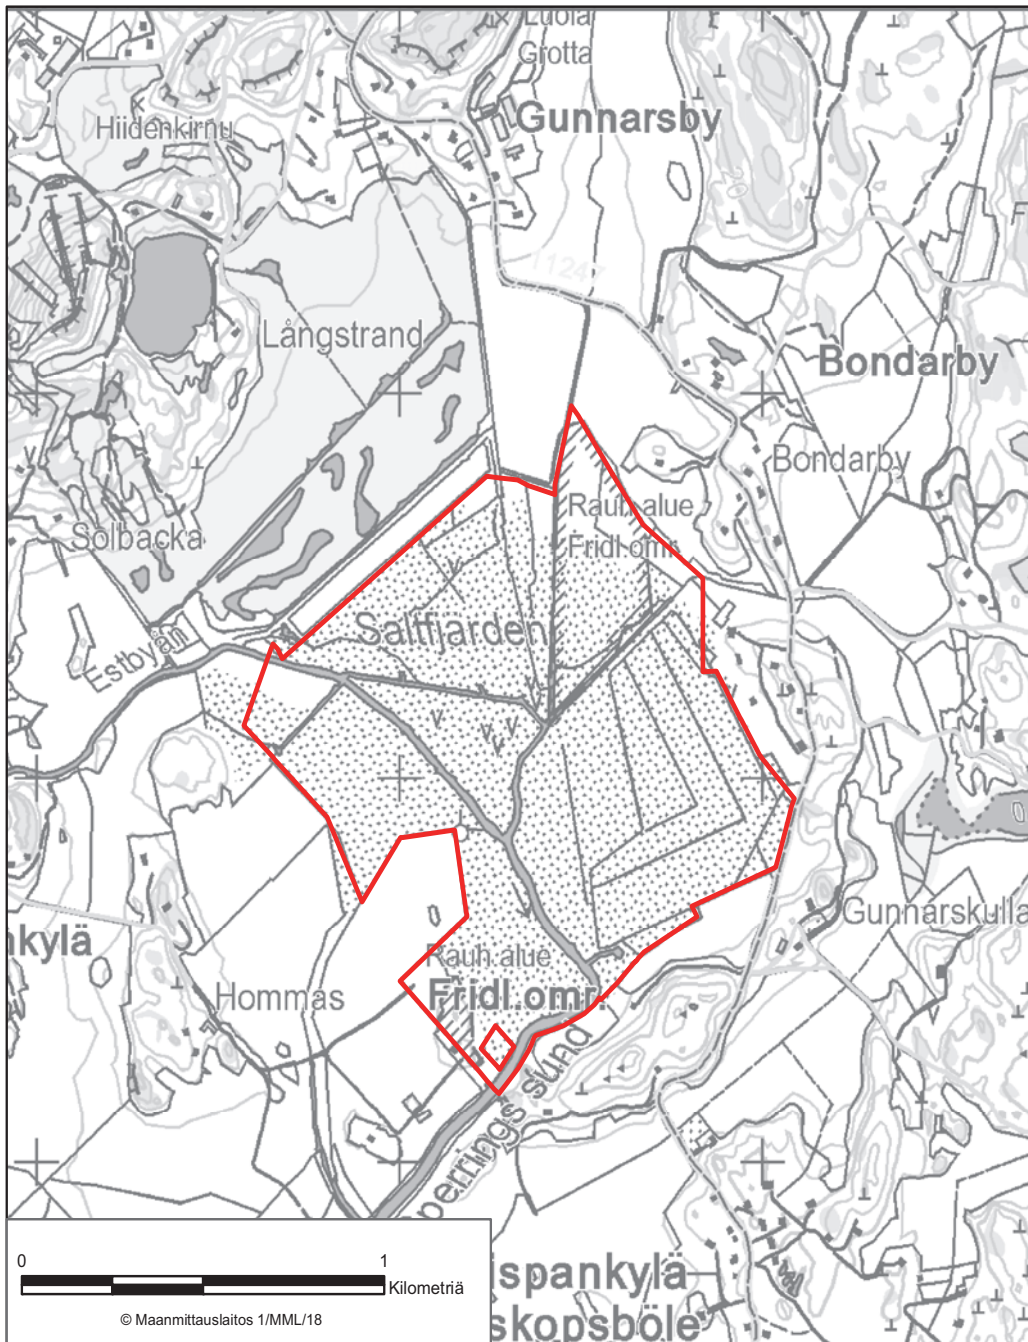

LIITE 3 KURKISUON LUONNONSUOJELUALUE
Hyvinkää

Hirven metsästys on sallittu 10.10.- 10.1. asetuksen 3 §:n 2 momentin 2 kohdan mukaisesti.

LIITE 4 PETKELSUON LUONNONSUOJELUALUE
Hyvinkää, Nurmijärvi

LIITE 6 BJURSIN LUONNONSUOJELUALUE
Inkoo

LIITE 8 KEIHÄSSUON LUONNONSUOJELUALUE
Karkkila, Loppi

LIITE 9 FINNTRÄSKIN VANHOJEN METSIEN LUONNONSUOJELUALUE
Kirkkonummi

LIITE 11 SALTJÄRDENIN LUONNONSUOJELUALUE
Kirkkonummi

LIITE 12 LAKIMÄEN METSÄN LUONNONSUOJELUALUE
Lohja

LIITE 16 METSÄKULMAN LUONNONSUOJELUALUE
Mäntsälä

LIITE 17 KLAUKKALAN ISOSUON LUONNONSUOJELUALUE
Nurmijärvi

LIITE 18 LAMPISUON LUONNONSUOJELUALUE
Pornainen

LIITE 19 BROMARVIN SAARTEN LUONNONSUOJELUALUE
Raasepori