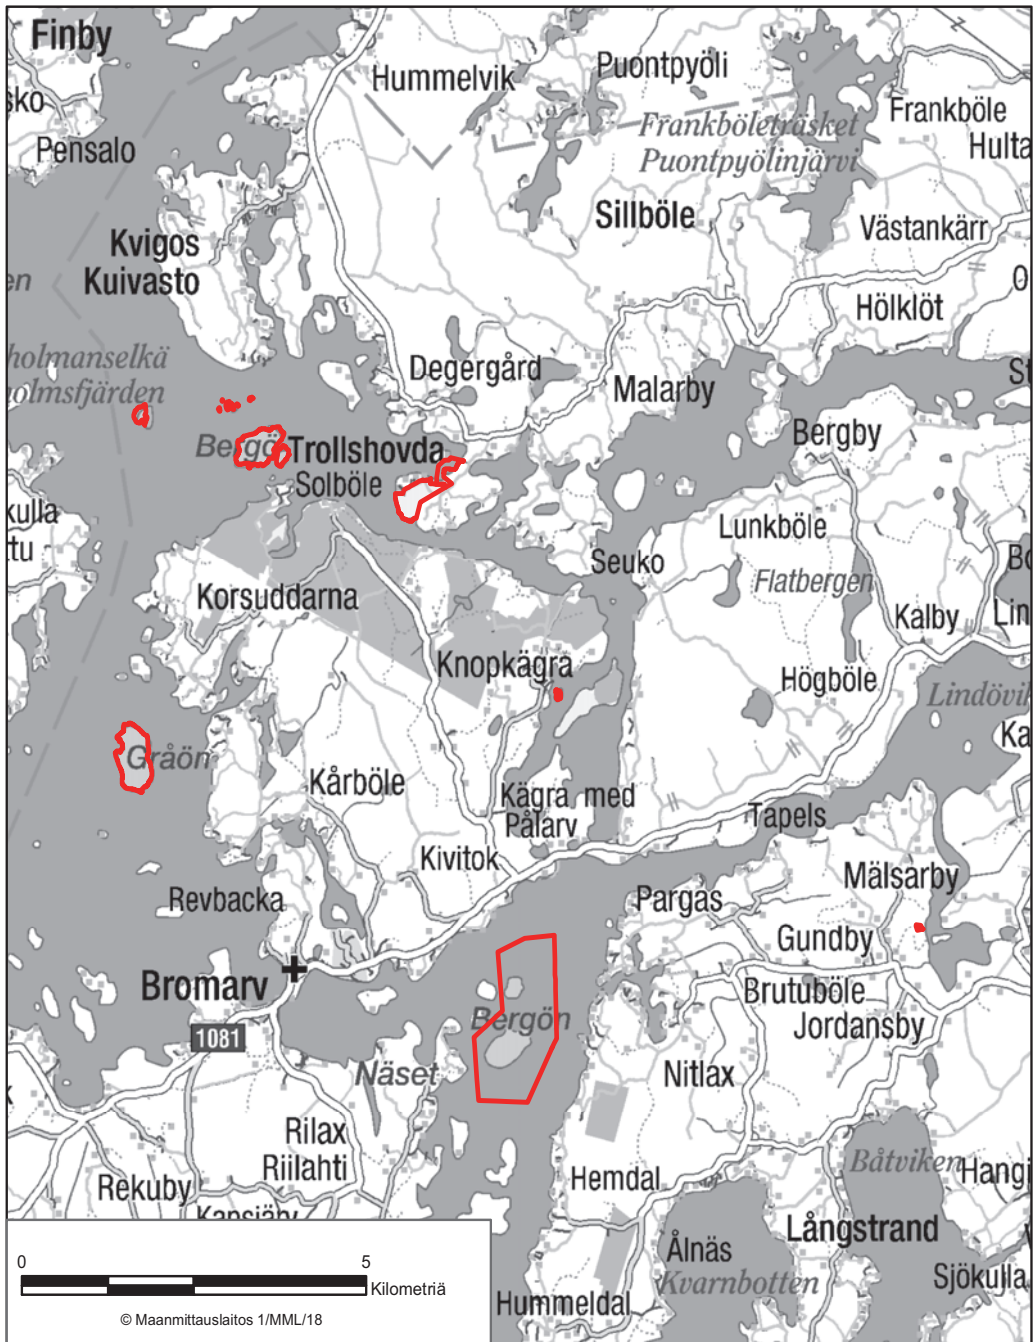

LIITE 8 KEIHÄSSUON LUONNONSUOJELUALUE
Karkkila, Loppi

LIITE 9 FINNTRÄSKIN VANHOJEN METSIEN LUONNONSUOJELUALUE
Kirkkonummi

LIITE 11 SALTJÄRDENIN LUONNONSUOJELUALUE
Kirkkonummi

LIITE 12 LAKIMÄEN METSÄN LUONNONSUOJELUALUE
Lohja

LIITE 16 METSÄKULMAN LUONNONSUOJELUALUE
Mäntsälä

LIITE 17 KLAUKKALAN ISOSUON LUONNONSUOJELUALUE
Nurmijärvi

LIITE 18 LAMPISUON LUONNONSUOJELUALUE
Pornainen

LIITE 19 BROMARVIN SAARTEN LUONNONSUOJELUALUE
Raasepori