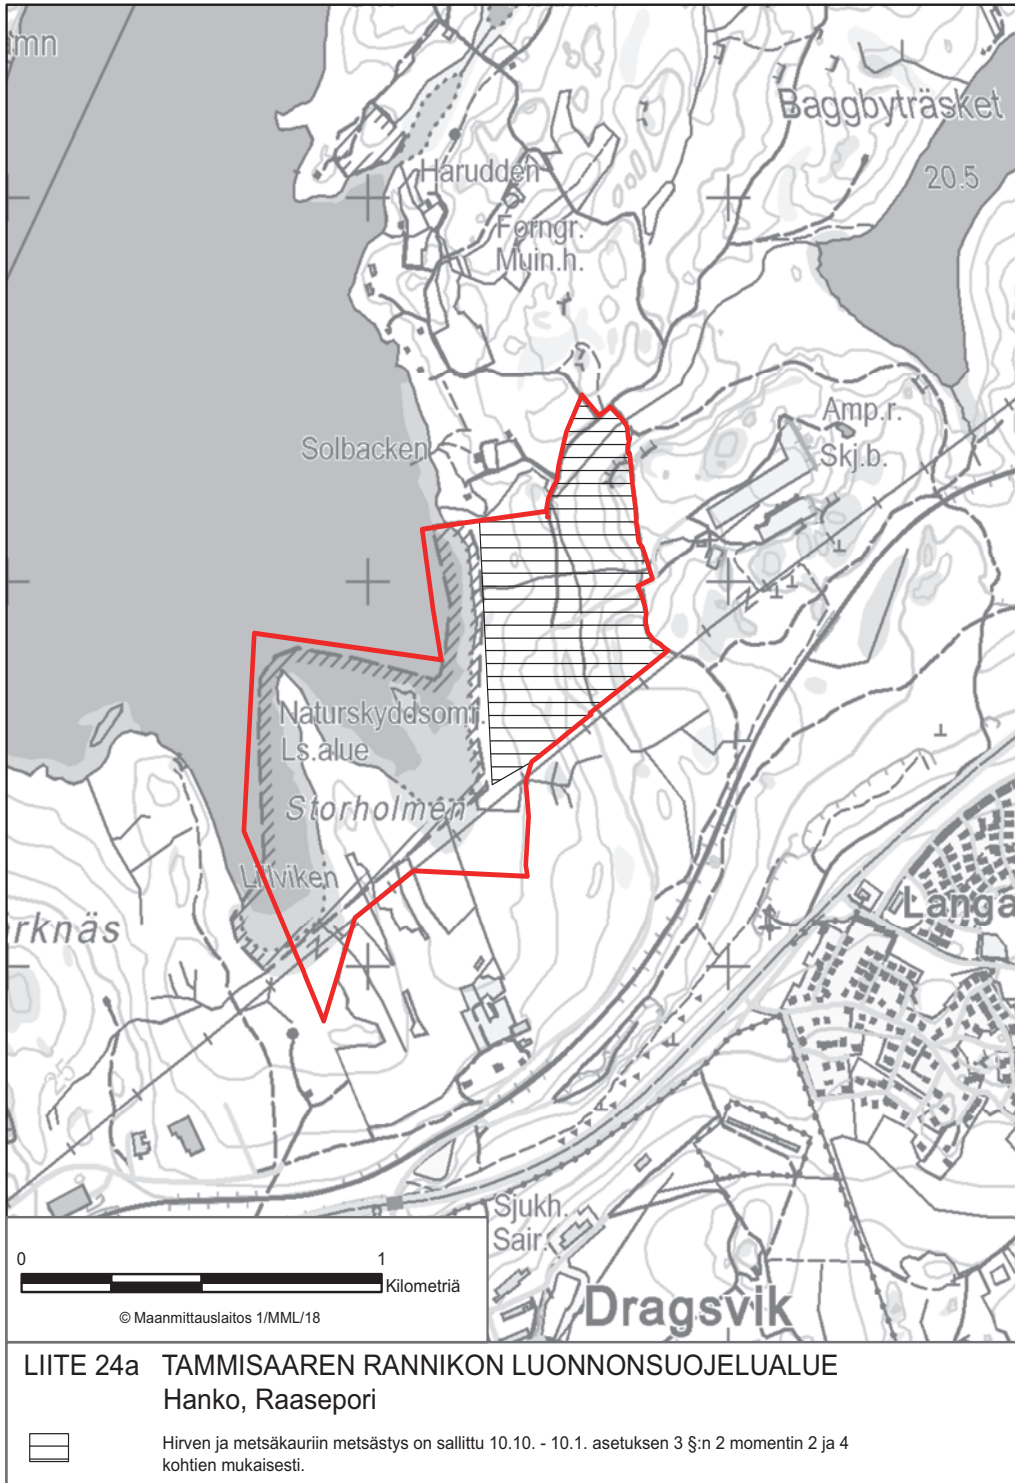

LIITE 16 METSÄKULMAN LUONNONSUOJELUALUE
Mäntsälä

LIITE 17 KLAUKKALAN ISOSUON LUONNONSUOJELUALUE
Nurmijärvi

LIITE 18 LAMPISUON LUONNONSUOJELUALUE
Pornainen

LIITE 19 BROMARVIN SAARTEN LUONNONSUOJELUALUE
Raasepori

LIITE 20 LASSILANSUON LUONNONSUOJELUALUE
Raasepori

LIITE 22 LÅNGÅN KOSTEIKON LUONNONSUOJELUALUE
Raasepori

LIITE 25 BOXIN SOIDEN LUONNONSUOJELUALUE
Sipoo , Porvoo

LIITE 26 KUMMELBERGENIN LUONNONSUOJELUALUE
Sipoo, Pornainen

LIITE 28 HANNUN AARNION LUONNONSUOJELUALUE
Siuntio