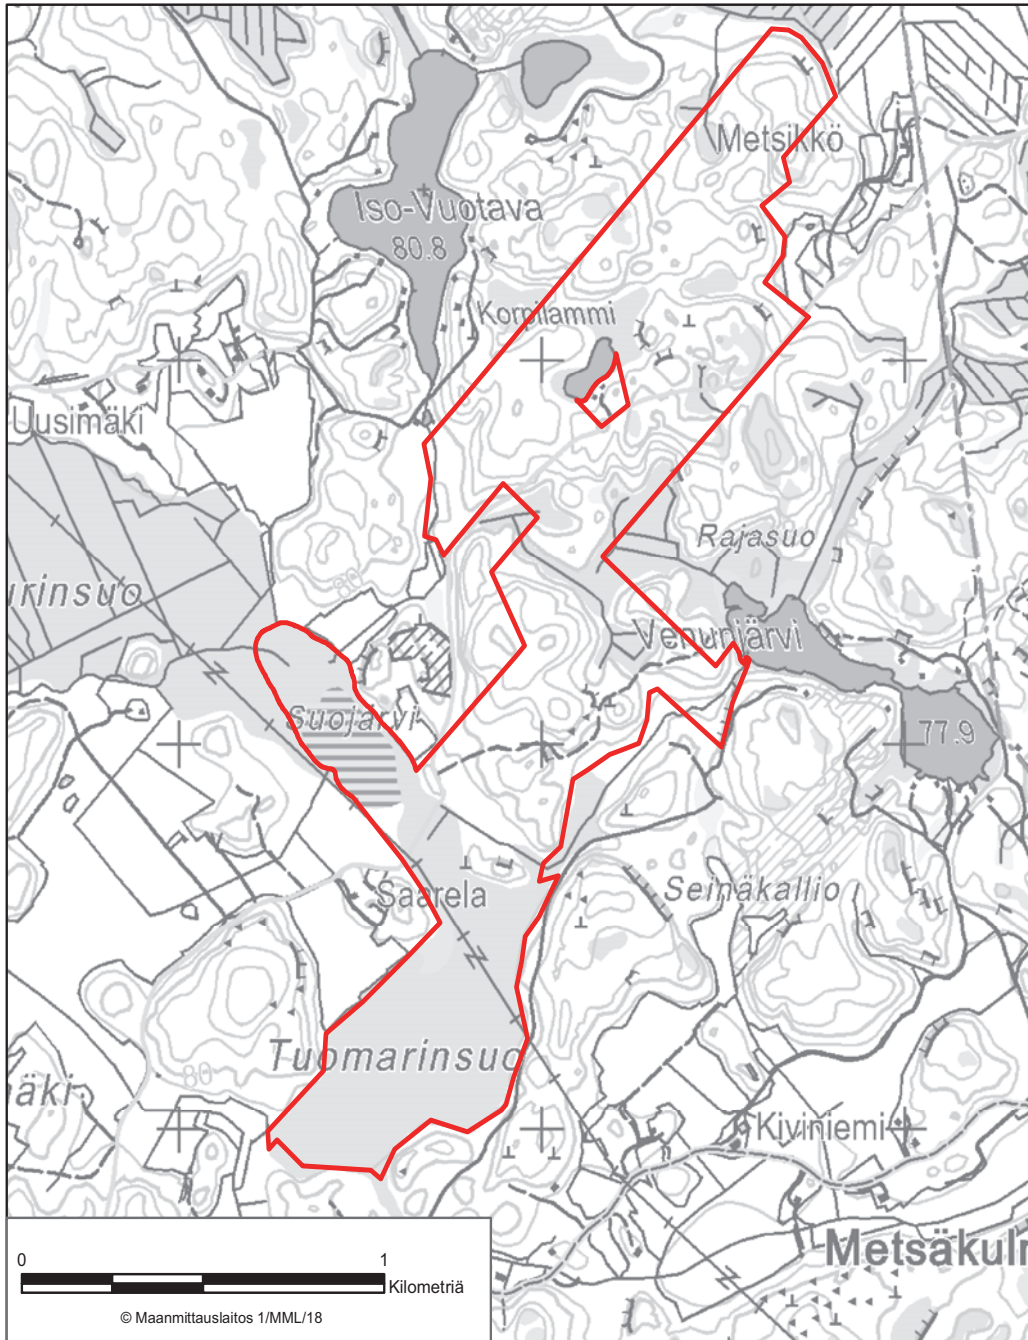

LIITE 3 KURKISUON LUONNONSUOJELUALUE
Hyvinkää

Hirven metsästys on sallittu 10.10.- 10.1. asetuksen 3 §:n 2 momentin 2 kohdan mukaisesti.

LIITE 4 PETKELSUON LUONNONSUOJELUALUE
Hyvinkää, Nurmijärvi

LIITE 6 BJURSIN LUONNONSUOJELUALUE
Inkoo

LIITE 8 KEIHÄSSUON LUONNONSUOJELUALUE
Karkkila, Loppi

LIITE 9 FINNTRÄSKIN VANHOJEN METSIEN LUONNONSUOJELUALUE
Kirkkonummi

LIITE 11 SALTJÄRDENIN LUONNONSUOJELUALUE
Kirkkonummi

LIITE 12 LAKIMÄEN METSÄN LUONNONSUOJELUALUE
Lohja

LIITE 16 METSÄKULMAN LUONNONSUOJELUALUE
Mäntsälä

LIITE 17 KLAUKKALAN ISOSUON LUONNONSUOJELUALUE
Nurmijärvi

LIITE 18 LAMPISUON LUONNONSUOJELUALUE
Pornainen

LIITE 19 BROMARVIN SAARTEN LUONNONSUOJELUALUE
Raasepori

LIITE 20 LASSILANSUON LUONNONSUOJELUALUE
Raasepori

LIITE 22 LÅNGÅN KOSTEIKON LUONNONSUOJELUALUE
Raasepori

LIITE 25 BOXIN SOIDEN LUONNONSUOJELUALUE
Sipoo , Porvoo

LIITE 26 KUMMELBERGENIN LUONNONSUOJELUALUE
Sipoo, Pornainen