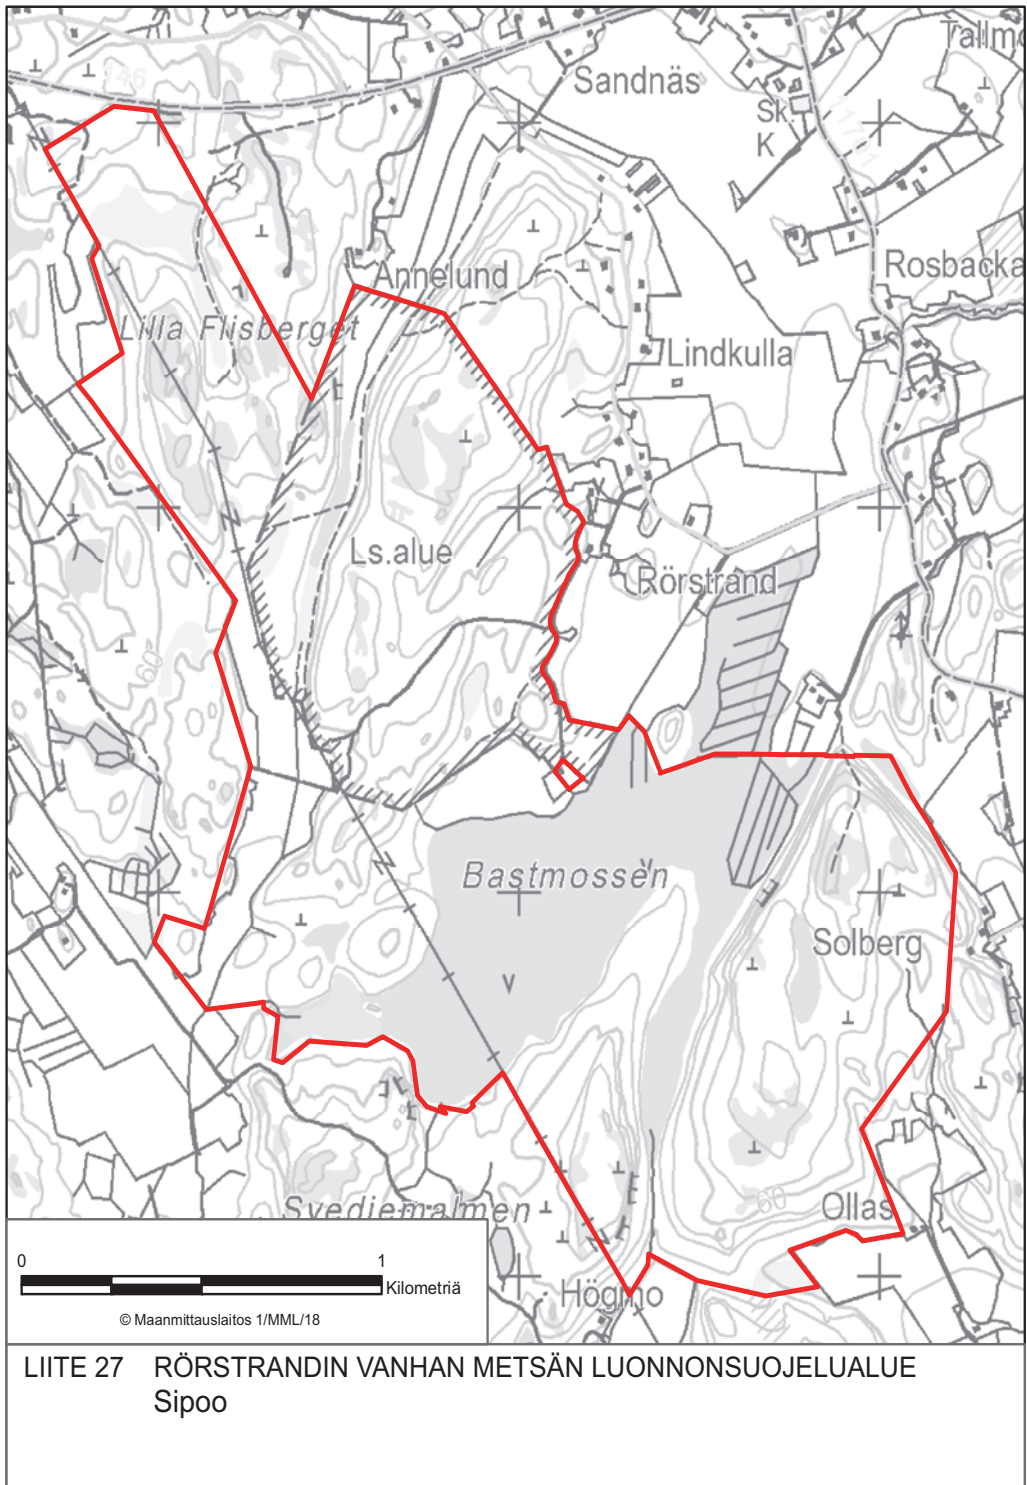

LIITE 8 KEIHÄSSUON LUONNONSUOJELUALUE
Karkkila, Loppi

LIITE 9 FINNTRÄSKIN VANHOJEN METSIEN LUONNONSUOJELUALUE
Kirkkonummi

LIITE 11 SALTJÄRDENIN LUONNONSUOJELUALUE
Kirkkonummi

LIITE 12 LAKIMÄEN METSÄN LUONNONSUOJELUALUE
Lohja

LIITE 16 METSÄKULMAN LUONNONSUOJELUALUE
Mäntsälä

LIITE 17 KLAUKKALAN ISOSUON LUONNONSUOJELUALUE
Nurmijärvi

LIITE 18 LAMPISUON LUONNONSUOJELUALUE
Pornainen

LIITE 19 BROMARVIN SAARTEN LUONNONSUOJELUALUE
Raasepori

LIITE 20 LASSILANSUON LUONNONSUOJELUALUE
Raasepori

LIITE 22 LÅNGÅN KOSTEIKON LUONNONSUOJELUALUE
Raasepori

LIITE 25 BOXIN SOIDEN LUONNONSUOJELUALUE
Sipoo , Porvoo

LIITE 26 KUMMELBERGENIN LUONNONSUOJELUALUE
Sipoo, Pornainen

LIITE 28 HANNUN AARNION LUONNONSUOJELUALUE
Siuntio