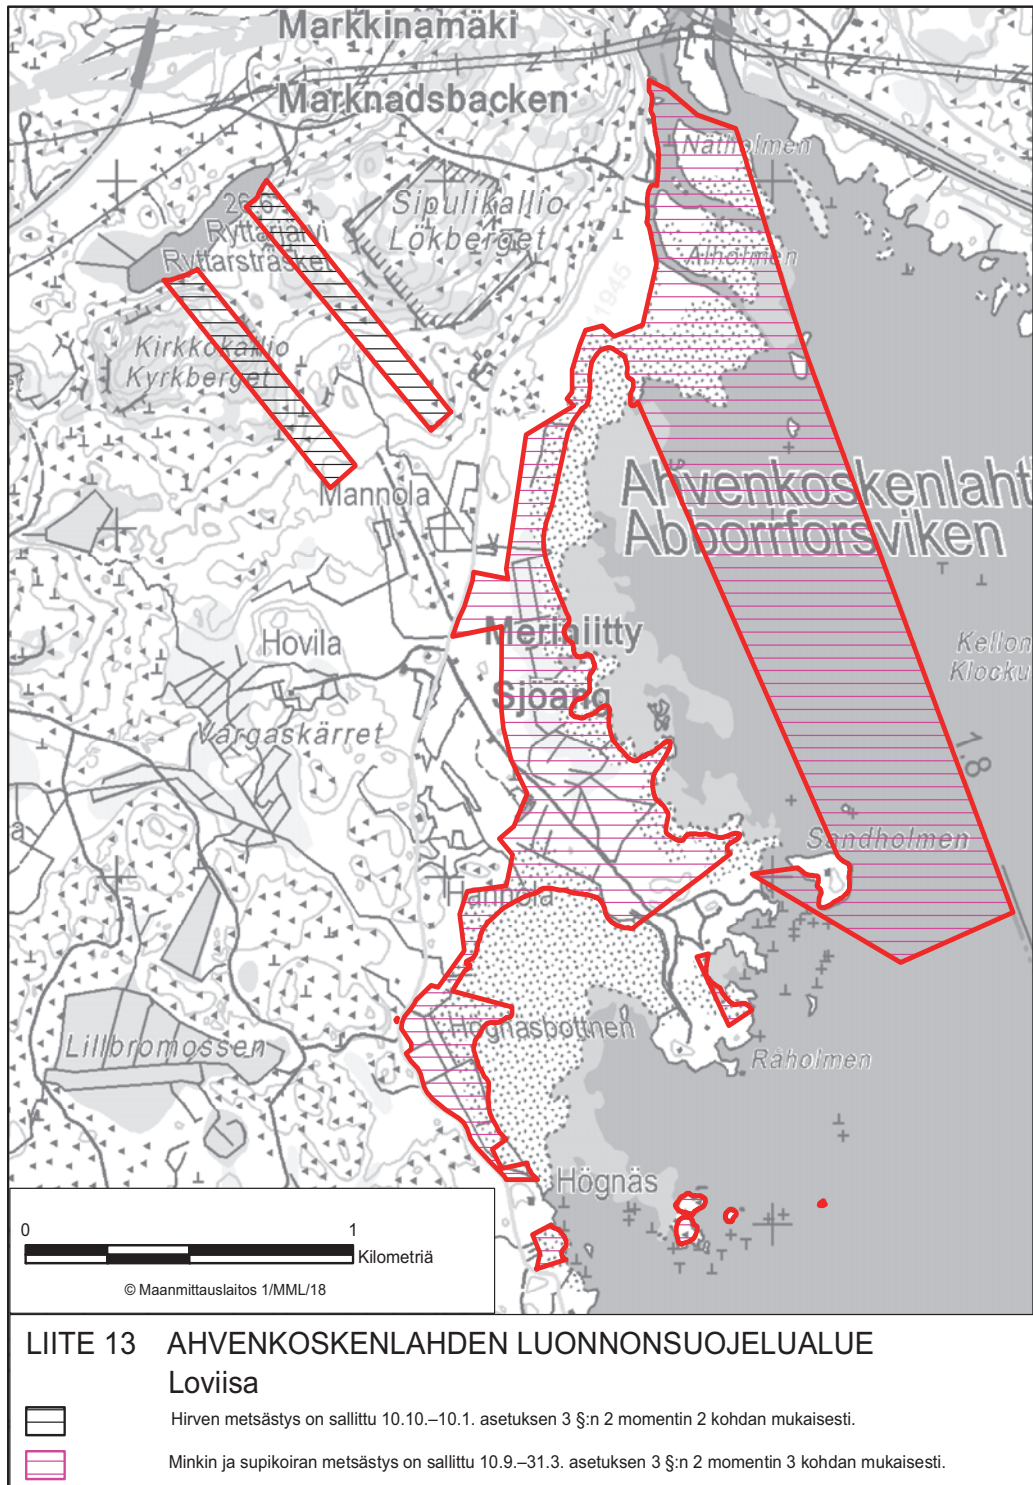

LIITE 3 KURKISUON LUONNONSUOJELUALUE
Hyvinkää

Hirven metsästys on sallittu 10.10.- 10.1. asetuksen 3 §:n 2 momentin 2 kohdan mukaisesti.

LIITE 4 PETKELSUON LUONNONSUOJELUALUE
Hyvinkää, Nurmijärvi

LIITE 6 BJURSIN LUONNONSUOJELUALUE
Inkoo

LIITE 8 KEIHÄSSUON LUONNONSUOJELUALUE
Karkkila, Loppi

LIITE 9 FINNTRÄSKIN VANHOJEN METSIEN LUONNONSUOJELUALUE
Kirkkonummi

LIITE 11 SALTJÄRDENIN LUONNONSUOJELUALUE
Kirkkonummi

LIITE 12 LAKIMÄEN METSÄN LUONNONSUOJELUALUE
Lohja

LIITE 16 METSÄKULMAN LUONNONSUOJELUALUE
Mäntsälä

LIITE 17 KLAUKKALAN ISOSUON LUONNONSUOJELUALUE
Nurmijärvi

LIITE 18 LAMPISUON LUONNONSUOJELUALUE
Pornainen

LIITE 19 BROMARVIN SAARTEN LUONNONSUOJELUALUE
Raasepori

LIITE 20 LASSILANSUON LUONNONSUOJELUALUE
Raasepori

LIITE 22 LÅNGÅN KOSTEIKON LUONNONSUOJELUALUE
Raasepori

LIITE 25 BOXIN SOIDEN LUONNONSUOJELUALUE
Sipoo , Porvoo

LIITE 26 KUMMELBERGENIN LUONNONSUOJELUALUE
Sipoo, Pornainen