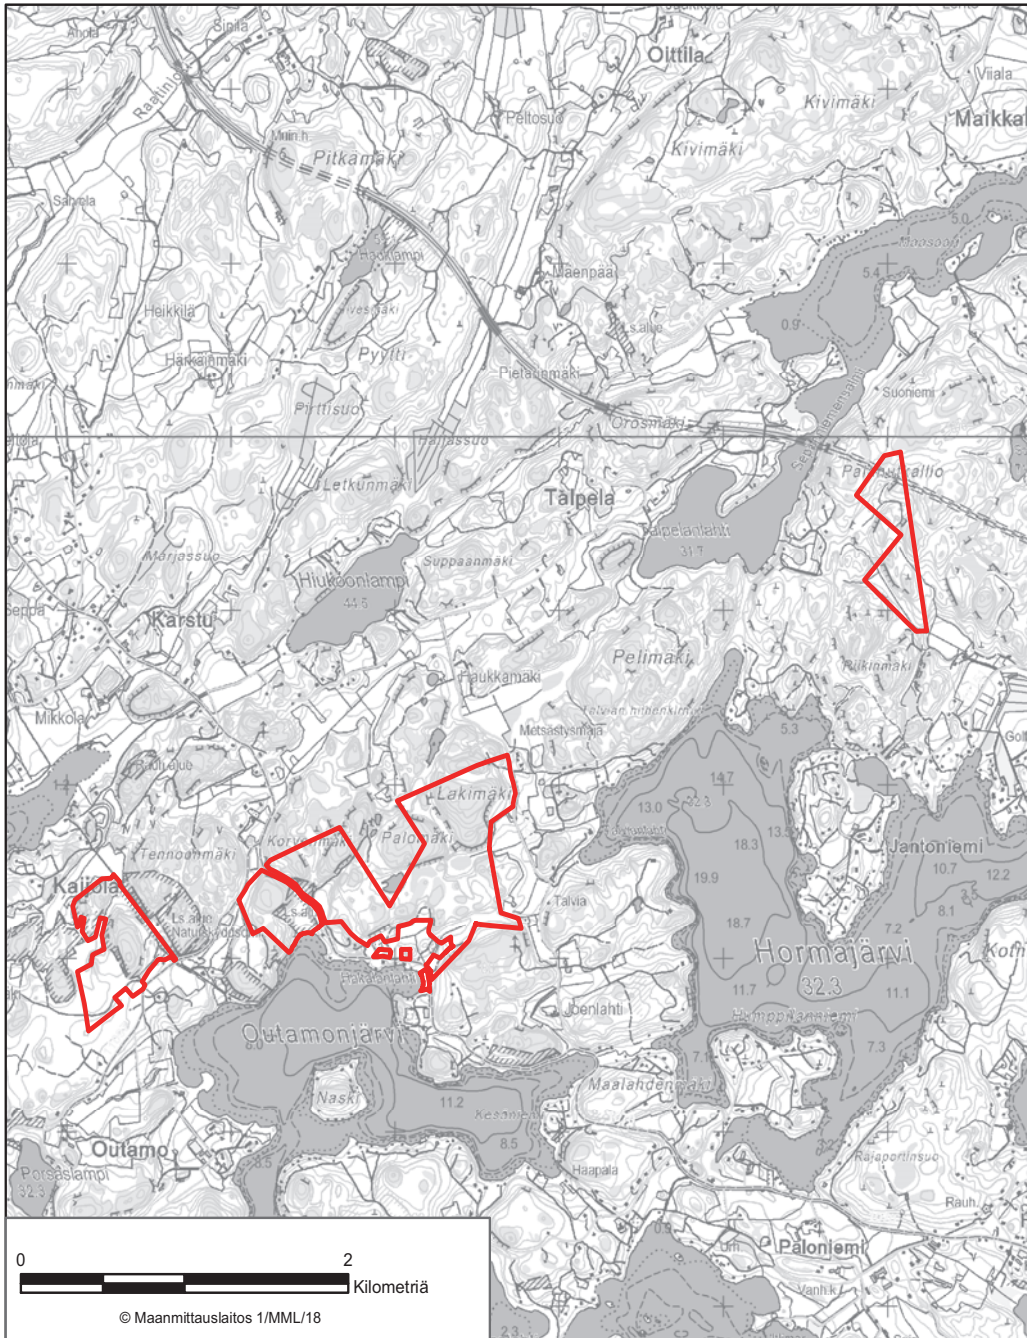

LIITE 3 KURKISUON LUONNONSUOJELUALUE
Hyvinkää

Hirven metsästys on sallittu 10.10.- 10.1. asetuksen 3 §:n 2 momentin 2 kohdan mukaisesti.

LIITE 4 PETKELSUON LUONNONSUOJELUALUE
Hyvinkää, Nurmijärvi

LIITE 6 BJURSIN LUONNONSUOJELUALUE
Inkoo

LIITE 8 KEIHÄSSUON LUONNONSUOJELUALUE
Karkkila, Loppi

LIITE 9 FINNTRÄSKIN VANHOJEN METSIEN LUONNONSUOJELUALUE
Kirkkonummi

LIITE 11 SALTJÄRDENIN LUONNONSUOJELUALUE
Kirkkonummi

LIITE 12 LAKIMÄEN METSÄN LUONNONSUOJELUALUE
Lohja

LIITE 16 METSÄKULMAN LUONNONSUOJELUALUE
Mäntsälä

LIITE 17 KLAUKKALAN ISOSUON LUONNONSUOJELUALUE
Nurmijärvi

LIITE 18 LAMPISUON LUONNONSUOJELUALUE
Pornainen

LIITE 19 BROMARVIN SAARTEN LUONNONSUOJELUALUE
Raasepori

LIITE 20 LASSILANSUON LUONNONSUOJELUALUE
Raasepori

LIITE 22 LÅNGÅN KOSTEIKON LUONNONSUOJELUALUE
Raasepori

LIITE 25 BOXIN SOIDEN LUONNONSUOJELUALUE
Sipoo , Porvoo

LIITE 26 KUMMELBERGENIN LUONNONSUOJELUALUE
Sipoo, Pornainen