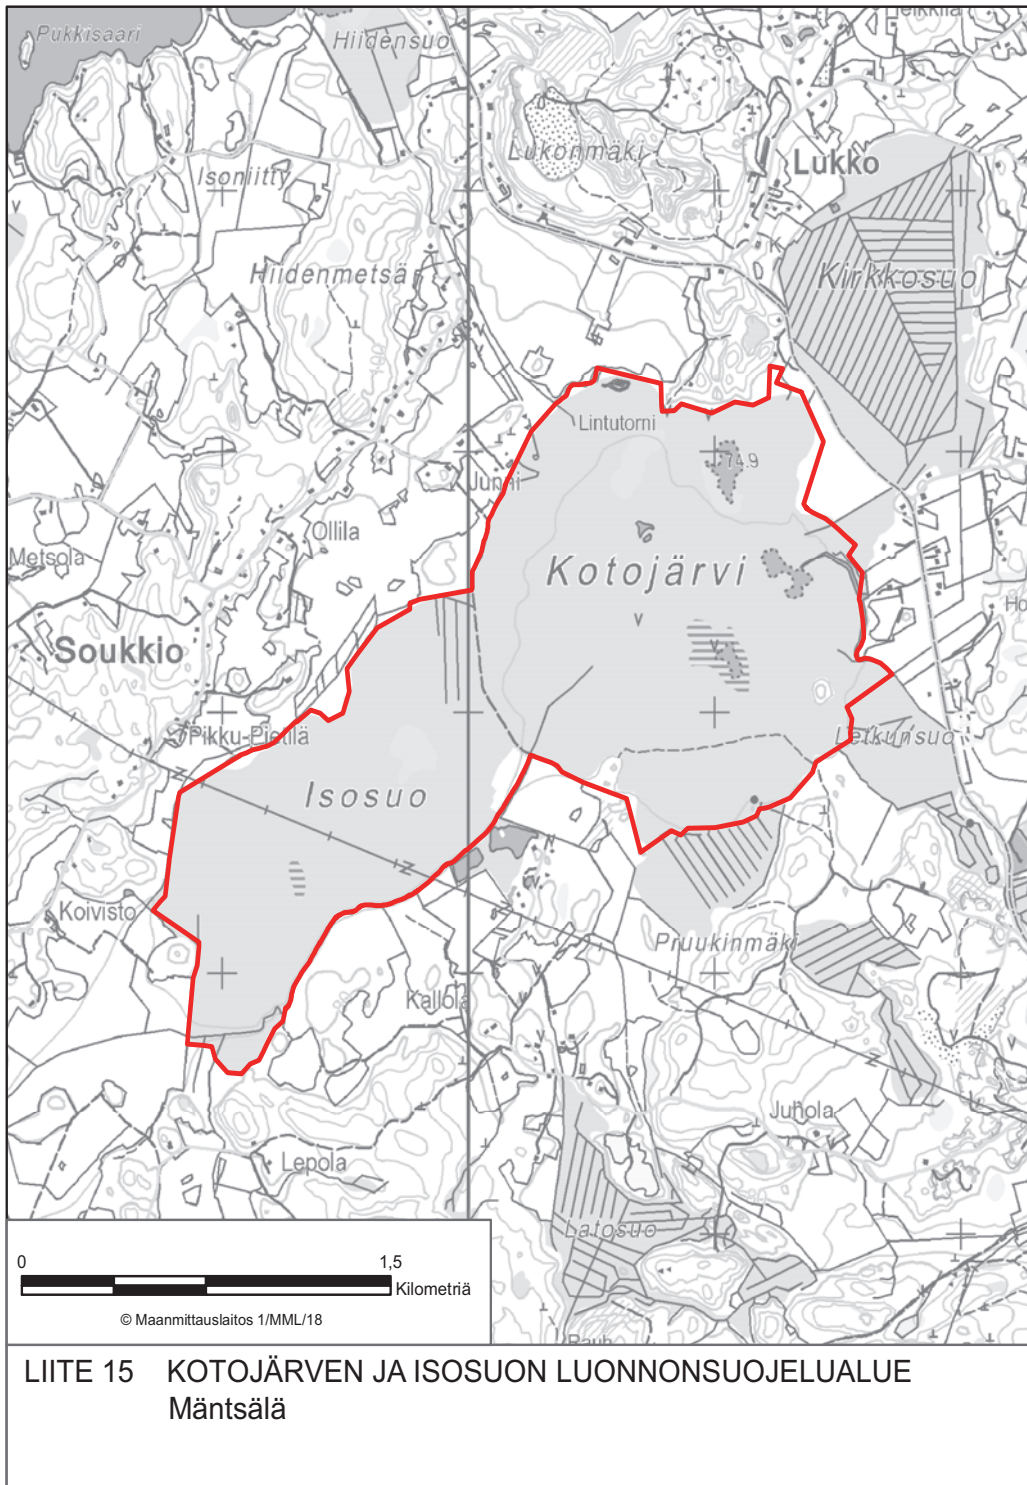

LIITE 3 KURKISUON LUONNONSUOJELUALUE
Hyvinkää

Hirven metsästys on sallittu 10.10.- 10.1. asetuksen 3 §:n 2 momentin 2 kohdan mukaisesti.

LIITE 4 PETKELSUON LUONNONSUOJELUALUE
Hyvinkää, Nurmijärvi

LIITE 6 BJURSIN LUONNONSUOJELUALUE
Inkoo

LIITE 8 KEIHÄSSUON LUONNONSUOJELUALUE
Karkkila, Loppi

LIITE 9 FINNTRÄSKIN VANHOJEN METSIEN LUONNONSUOJELUALUE
Kirkkonummi

LIITE 11 SALTJÄRDENIN LUONNONSUOJELUALUE
Kirkkonummi

LIITE 12 LAKIMÄEN METSÄN LUONNONSUOJELUALUE
Lohja

LIITE 16 METSÄKULMAN LUONNONSUOJELUALUE
Mäntsälä

LIITE 17 KLAUKKALAN ISOSUON LUONNONSUOJELUALUE
Nurmijärvi

LIITE 18 LAMPISUON LUONNONSUOJELUALUE
Pornainen

LIITE 19 BROMARVIN SAARTEN LUONNONSUOJELUALUE
Raasepori

LIITE 20 LASSILANSUON LUONNONSUOJELUALUE
Raasepori

LIITE 22 LÅNGÅN KOSTEIKON LUONNONSUOJELUALUE
Raasepori

LIITE 25 BOXIN SOIDEN LUONNONSUOJELUALUE
Sipoo , Porvoo

LIITE 26 KUMMELBERGENIN LUONNONSUOJELUALUE
Sipoo, Pornainen