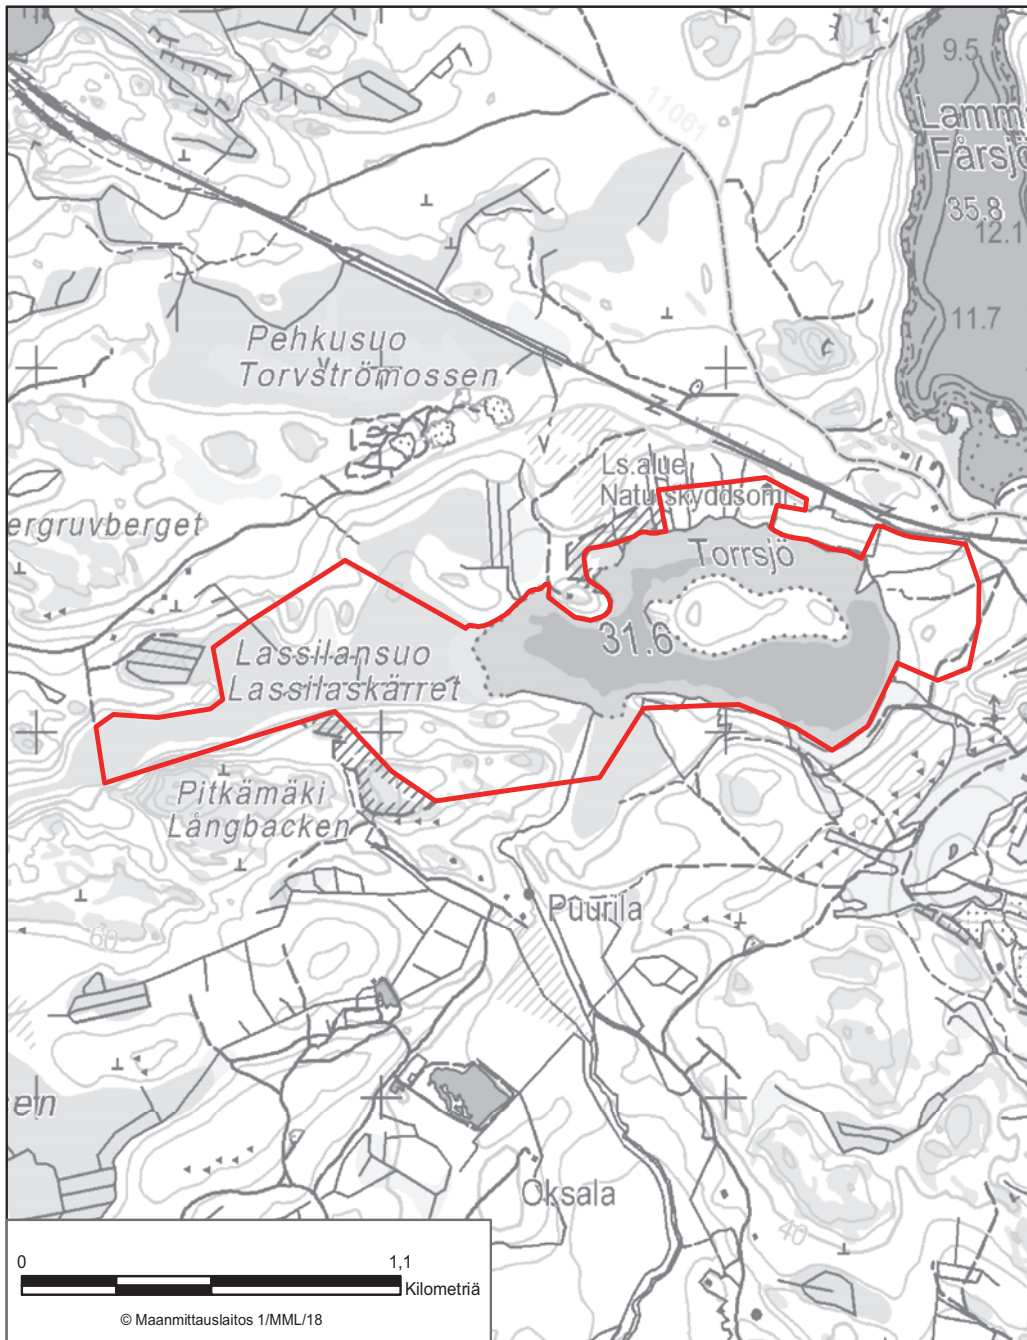

LIITE 8 KEIHÄSSUON LUONNONSUOJELUALUE
Karkkila, Loppi

LIITE 9 FINNTRÄSKIN VANHOJEN METSIEN LUONNONSUOJELUALUE
Kirkkonummi

LIITE 11 SALTJÄRDENIN LUONNONSUOJELUALUE
Kirkkonummi

LIITE 12 LAKIMÄEN METSÄN LUONNONSUOJELUALUE
Lohja

LIITE 16 METSÄKULMAN LUONNONSUOJELUALUE
Mäntsälä

LIITE 17 KLAUKKALAN ISOSUON LUONNONSUOJELUALUE
Nurmijärvi

LIITE 18 LAMPISUON LUONNONSUOJELUALUE
Pornainen

LIITE 19 BROMARVIN SAARTEN LUONNONSUOJELUALUE
Raasepori

LIITE 20 LASSILANSUON LUONNONSUOJELUALUE
Raasepori

LIITE 22 LÅNGÅN KOSTEIKON LUONNONSUOJELUALUE
Raasepori

LIITE 25 BOXIN SOIDEN LUONNONSUOJELUALUE
Sipoo , Porvoo

LIITE 26 KUMMELBERGENIN LUONNONSUOJELUALUE
Sipoo, Pornainen