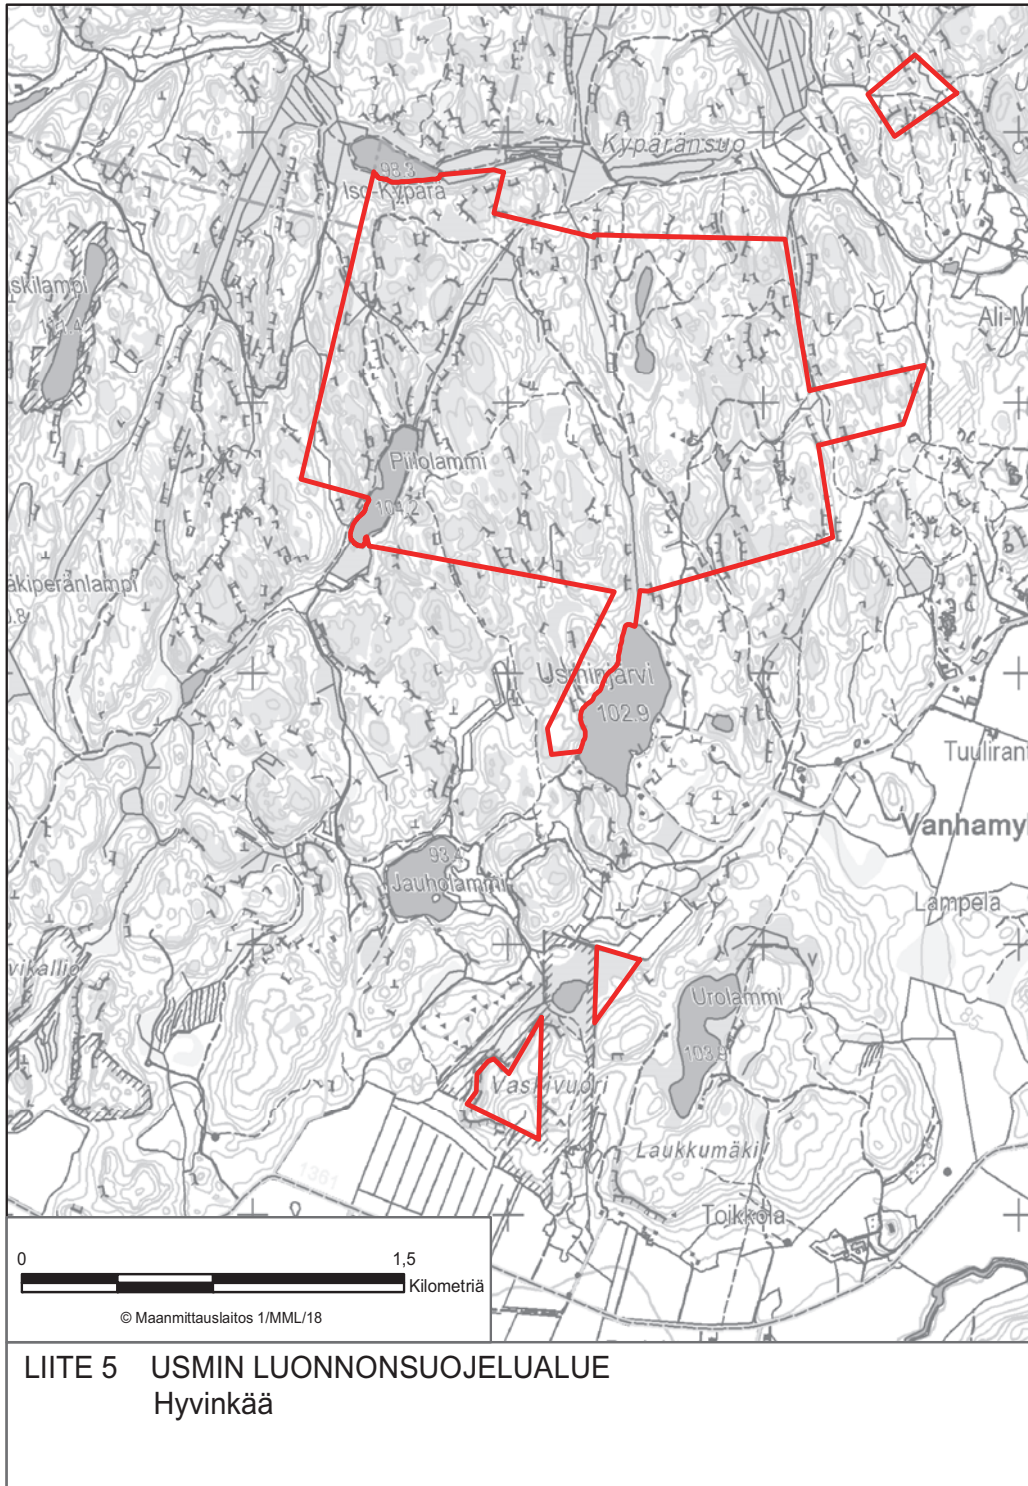

LIITE 3 KURKISUON LUONNONSUOJELUALUE
Hyvinkää

Hirven metsästys on sallittu 10.10.- 10.1. asetuksen 3 §:n 2 momentin 2 kohdan mukaisesti.

LIITE 4 PETKELSUON LUONNONSUOJELUALUE
Hyvinkää, Nurmijärvi

LIITE 6 BJURSIN LUONNONSUOJELUALUE
Inkoo

LIITE 8 KEIHÄSSUON LUONNONSUOJELUALUE
Karkkila, Loppi

LIITE 9 FINNTRÄSKIN VANHOJEN METSIEN LUONNONSUOJELUALUE
Kirkkonummi

LIITE 11 SALTJÄRDENIN LUONNONSUOJELUALUE
Kirkkonummi

LIITE 12 LAKIMÄEN METSÄN LUONNONSUOJELUALUE
Lohja

LIITE 16 METSÄKULMAN LUONNONSUOJELUALUE
Mäntsälä

LIITE 17 KLAUKKALAN ISOSUON LUONNONSUOJELUALUE
Nurmijärvi

LIITE 18 LAMPISUON LUONNONSUOJELUALUE
Pornainen

LIITE 19 BROMARVIN SAARTEN LUONNONSUOJELUALUE
Raasepori

LIITE 20 LASSILANSUON LUONNONSUOJELUALUE
Raasepori

LIITE 22 LÅNGÅN KOSTEIKON LUONNONSUOJELUALUE
Raasepori

LIITE 25 BOXIN SOIDEN LUONNONSUOJELUALUE
Sipoo , Porvoo

LIITE 26 KUMMELBERGENIN LUONNONSUOJELUALUE
Sipoo, Pornainen