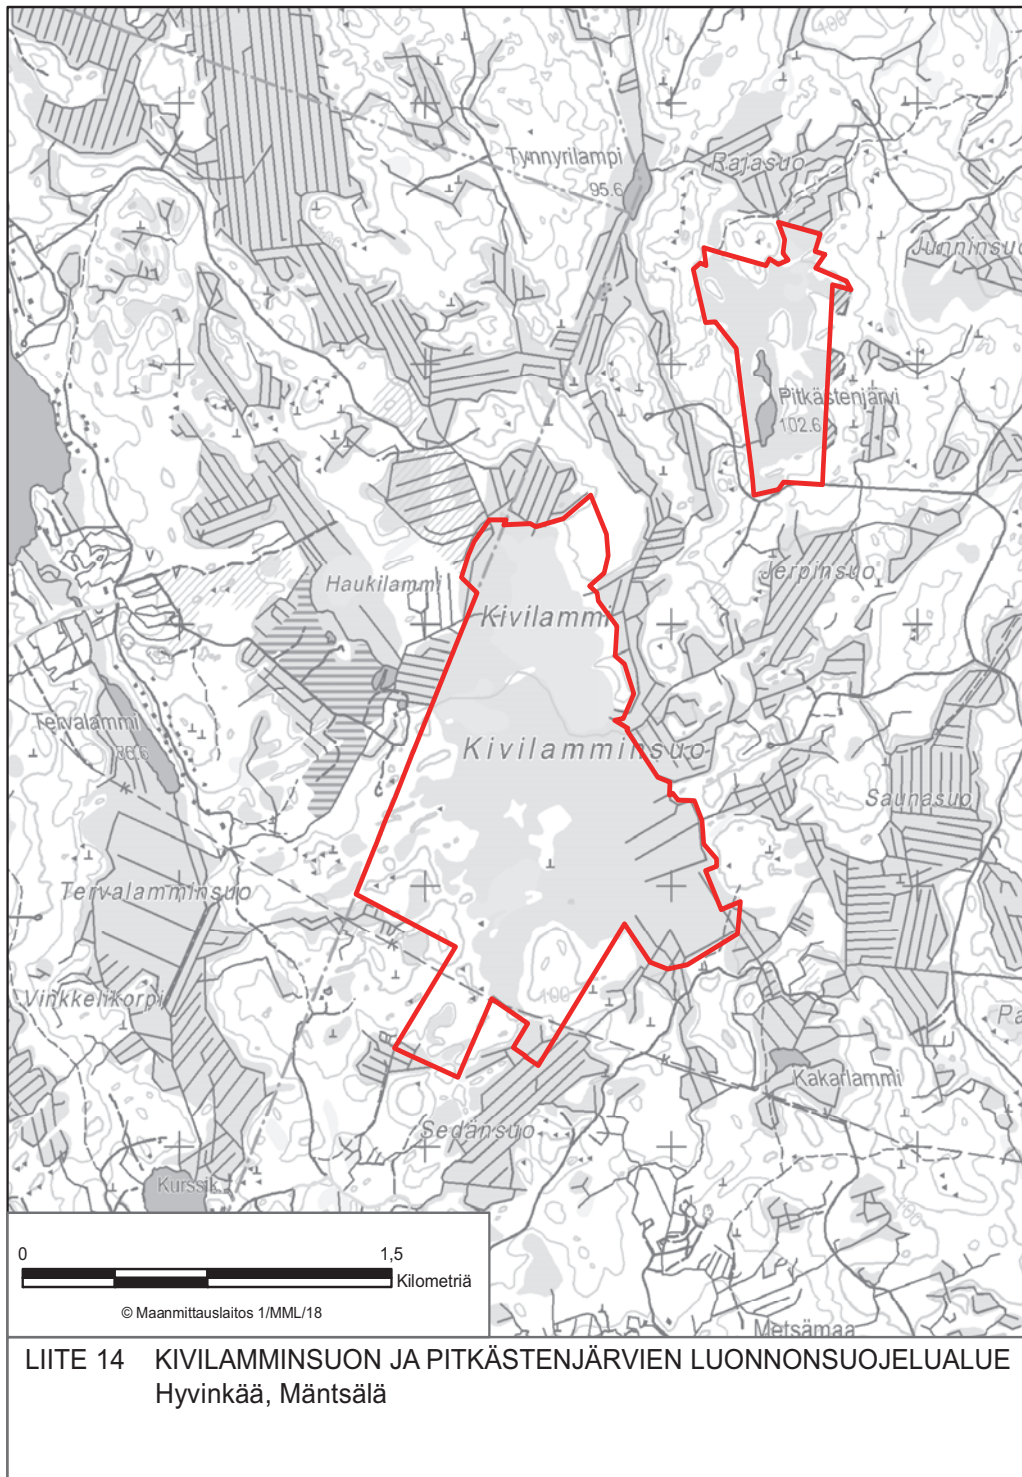

LIITE 3 KURKISUON LUONNONSUOJELUALUE
Hyvinkää

Hirven metsästys on sallittu 10.10.- 10.1. asetuksen 3 §:n 2 momentin 2 kohdan mukaisesti.

LIITE 4 PETKELSUON LUONNONSUOJELUALUE
Hyvinkää, Nurmijärvi

LIITE 6 BJURSIN LUONNONSUOJELUALUE
Inkoo

LIITE 8 KEIHÄSSUON LUONNONSUOJELUALUE
Karkkila, Loppi

LIITE 9 FINNTRÄSKIN VANHOJEN METSIEN LUONNONSUOJELUALUE
Kirkkonummi

LIITE 11 SALTJÄRDENIN LUONNONSUOJELUALUE
Kirkkonummi

LIITE 12 LAKIMÄEN METSÄN LUONNONSUOJELUALUE
Lohja

LIITE 16 METSÄKULMAN LUONNONSUOJELUALUE
Mäntsälä

LIITE 17 KLAUKKALAN ISOSUON LUONNONSUOJELUALUE
Nurmijärvi

LIITE 18 LAMPISUON LUONNONSUOJELUALUE
Pornainen

LIITE 19 BROMARVIN SAARTEN LUONNONSUOJELUALUE
Raasepori

LIITE 20 LASSILANSUON LUONNONSUOJELUALUE
Raasepori

LIITE 22 LÅNGÅN KOSTEIKON LUONNONSUOJELUALUE
Raasepori

LIITE 25 BOXIN SOIDEN LUONNONSUOJELUALUE
Sipoo , Porvoo

LIITE 26 KUMMELBERGENIN LUONNONSUOJELUALUE
Sipoo, Pornainen