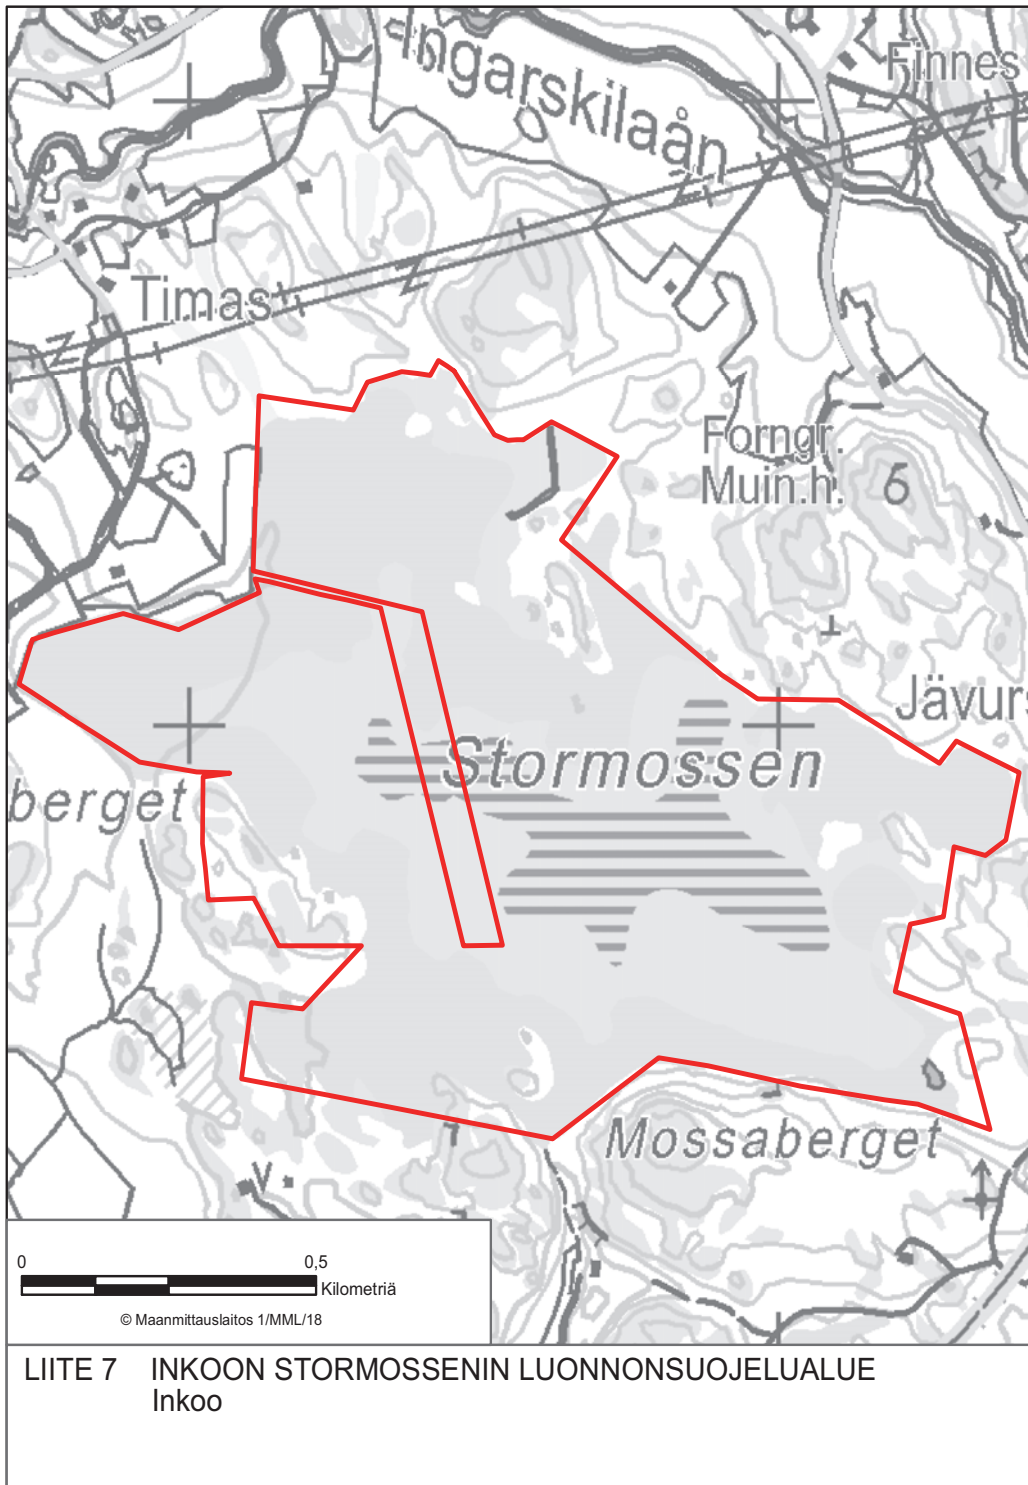

LIITE 3 KURKISUON LUONNONSUOJELUALUE
Hyvinkää

Hirven metsästys on sallittu 10.10.- 10.1. asetuksen 3 §:n 2 momentin 2 kohdan mukaisesti.

LIITE 4 PETKELSUON LUONNONSUOJELUALUE
Hyvinkää, Nurmijärvi

LIITE 6 BJURSIN LUONNONSUOJELUALUE
Inkoo

LIITE 8 KEIHÄSSUON LUONNONSUOJELUALUE
Karkkila, Loppi

LIITE 9 FINNTRÄSKIN VANHOJEN METSIEN LUONNONSUOJELUALUE
Kirkkonummi

LIITE 11 SALTJÄRDENIN LUONNONSUOJELUALUE
Kirkkonummi

LIITE 12 LAKIMÄEN METSÄN LUONNONSUOJELUALUE
Lohja

LIITE 16 METSÄKULMAN LUONNONSUOJELUALUE
Mäntsälä

LIITE 17 KLAUKKALAN ISOSUON LUONNONSUOJELUALUE
Nurmijärvi

LIITE 18 LAMPISUON LUONNONSUOJELUALUE
Pornainen

LIITE 19 BROMARVIN SAARTEN LUONNONSUOJELUALUE
Raasepori

LIITE 20 LASSILANSUON LUONNONSUOJELUALUE
Raasepori

LIITE 22 LÅNGÅN KOSTEIKON LUONNONSUOJELUALUE
Raasepori

LIITE 25 BOXIN SOIDEN LUONNONSUOJELUALUE
Sipoo , Porvoo

LIITE 26 KUMMELBERGENIN LUONNONSUOJELUALUE
Sipoo, Pornainen