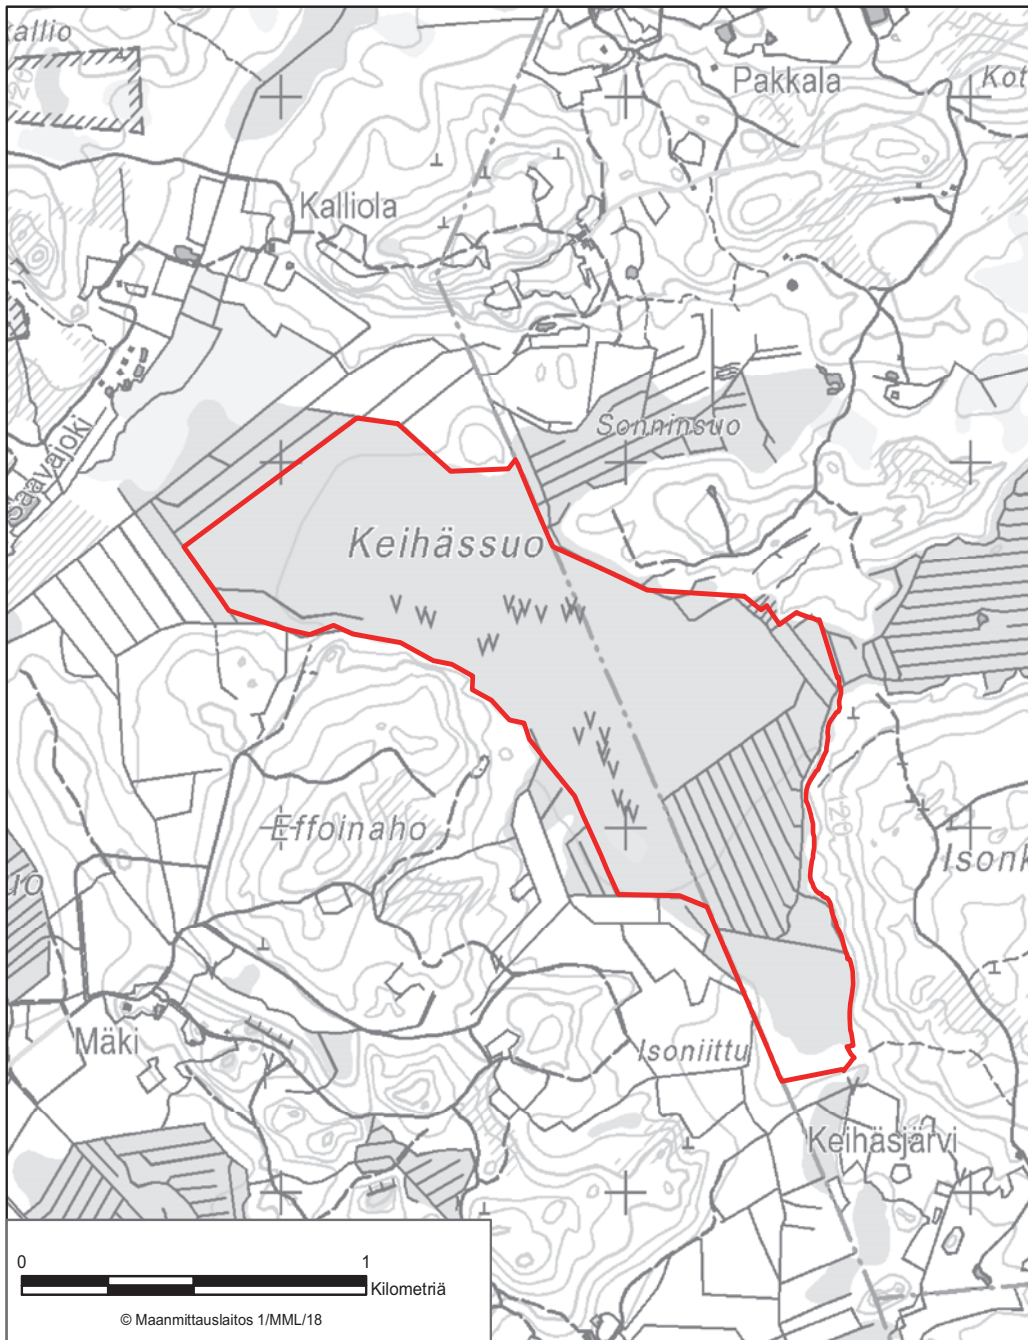

LIITE 3 KURKISUON LUONNONSUOJELUALUE
Hyvinkää

Hirven metsästys on sallittu 10.10.- 10.1. asetuksen 3 §:n 2 momentin 2 kohdan mukaisesti.

LIITE 4 PETKELSUON LUONNONSUOJELUALUE
Hyvinkää, Nurmijärvi

LIITE 6 BJURSIN LUONNONSUOJELUALUE
Inkoo

LIITE 8 KEIHÄSSUON LUONNONSUOJELUALUE
Karkkila, Loppi

LIITE 9 FINNTRÄSKIN VANHOJEN METSIEN LUONNONSUOJELUALUE
Kirkkonummi

LIITE 11 SALTJÄRDENIN LUONNONSUOJELUALUE
Kirkkonummi

LIITE 12 LAKIMÄEN METSÄN LUONNONSUOJELUALUE
Lohja

LIITE 16 METSÄKULMAN LUONNONSUOJELUALUE
Mäntsälä

LIITE 17 KLAUKKALAN ISOSUON LUONNONSUOJELUALUE
Nurmijärvi

LIITE 18 LAMPISUON LUONNONSUOJELUALUE
Pornainen

LIITE 19 BROMARVIN SAARTEN LUONNONSUOJELUALUE
Raasepori

LIITE 20 LASSILANSUON LUONNONSUOJELUALUE
Raasepori

LIITE 22 LÅNGÅN KOSTEIKON LUONNONSUOJELUALUE
Raasepori

LIITE 25 BOXIN SOIDEN LUONNONSUOJELUALUE
Sipoo , Porvoo

LIITE 26 KUMMELBERGENIN LUONNONSUOJELUALUE
Sipoo, Pornainen