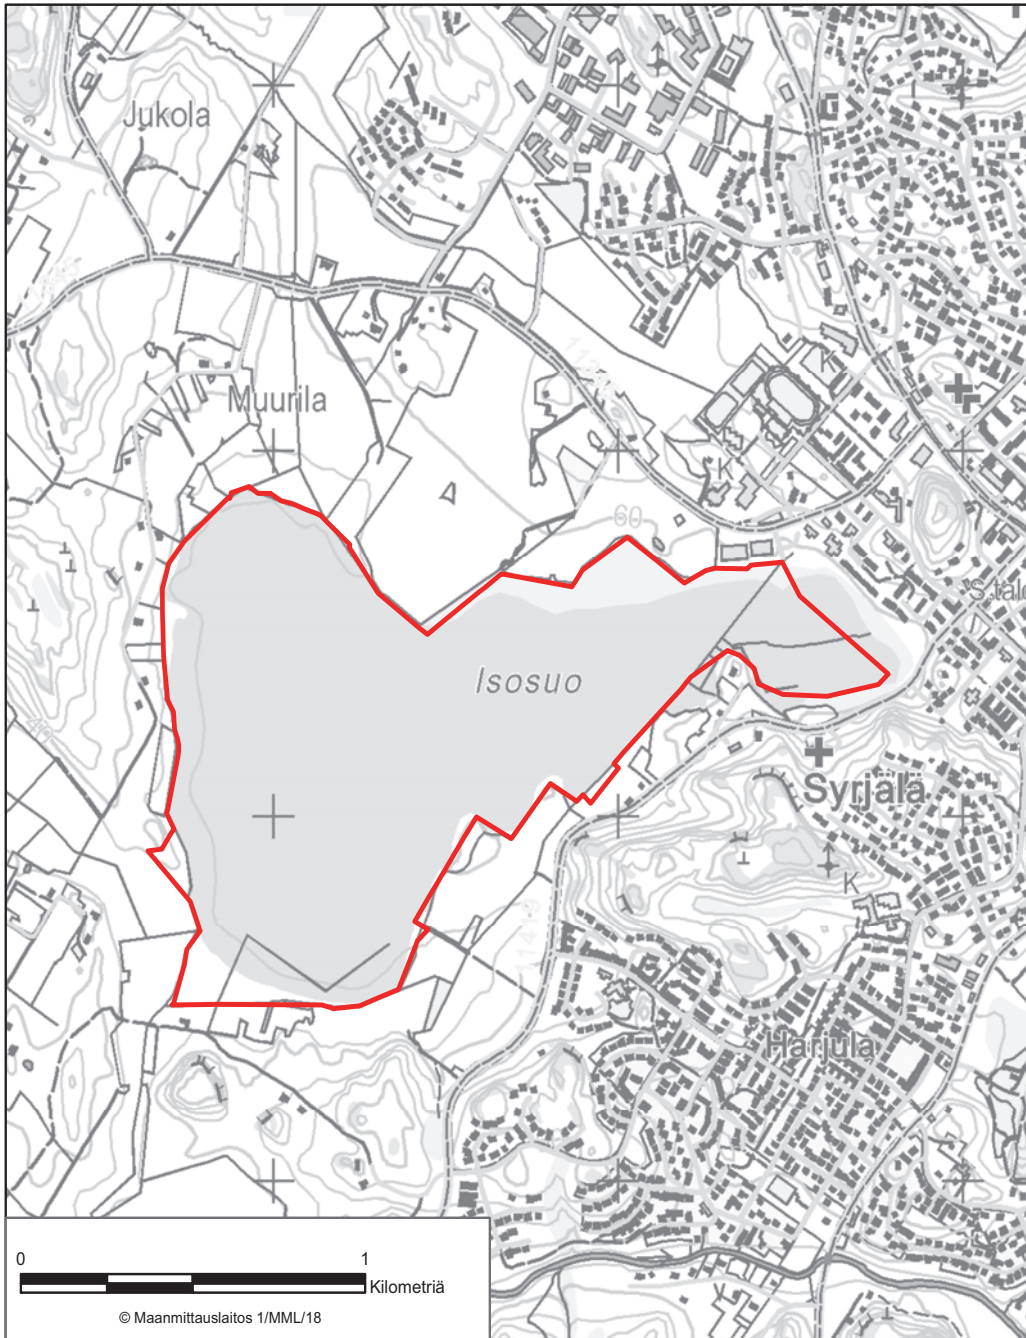

LIITE 3 KURKISUON LUONNONSUOJELUALUE
Hyvinkää

Hirven metsästys on sallittu 10.10.- 10.1. asetuksen 3 §:n 2 momentin 2 kohdan mukaisesti.

LIITE 4 PETKELSUON LUONNONSUOJELUALUE
Hyvinkää, Nurmijärvi

LIITE 6 BJURSIN LUONNONSUOJELUALUE
Inkoo

LIITE 8 KEIHÄSSUON LUONNONSUOJELUALUE
Karkkila, Loppi

LIITE 9 FINNTRÄSKIN VANHOJEN METSIEN LUONNONSUOJELUALUE
Kirkkonummi

LIITE 11 SALTJÄRDENIN LUONNONSUOJELUALUE
Kirkkonummi

LIITE 12 LAKIMÄEN METSÄN LUONNONSUOJELUALUE
Lohja

LIITE 16 METSÄKULMAN LUONNONSUOJELUALUE
Mäntsälä

LIITE 17 KLAUKKALAN ISOSUON LUONNONSUOJELUALUE
Nurmijärvi

LIITE 18 LAMPISUON LUONNONSUOJELUALUE
Pornainen

LIITE 19 BROMARVIN SAARTEN LUONNONSUOJELUALUE
Raasepori

LIITE 20 LASSILANSUON LUONNONSUOJELUALUE
Raasepori

LIITE 22 LÅNGÅN KOSTEIKON LUONNONSUOJELUALUE
Raasepori

LIITE 25 BOXIN SOIDEN LUONNONSUOJELUALUE
Sipoo , Porvoo

LIITE 26 KUMMELBERGENIN LUONNONSUOJELUALUE
Sipoo, Pornainen