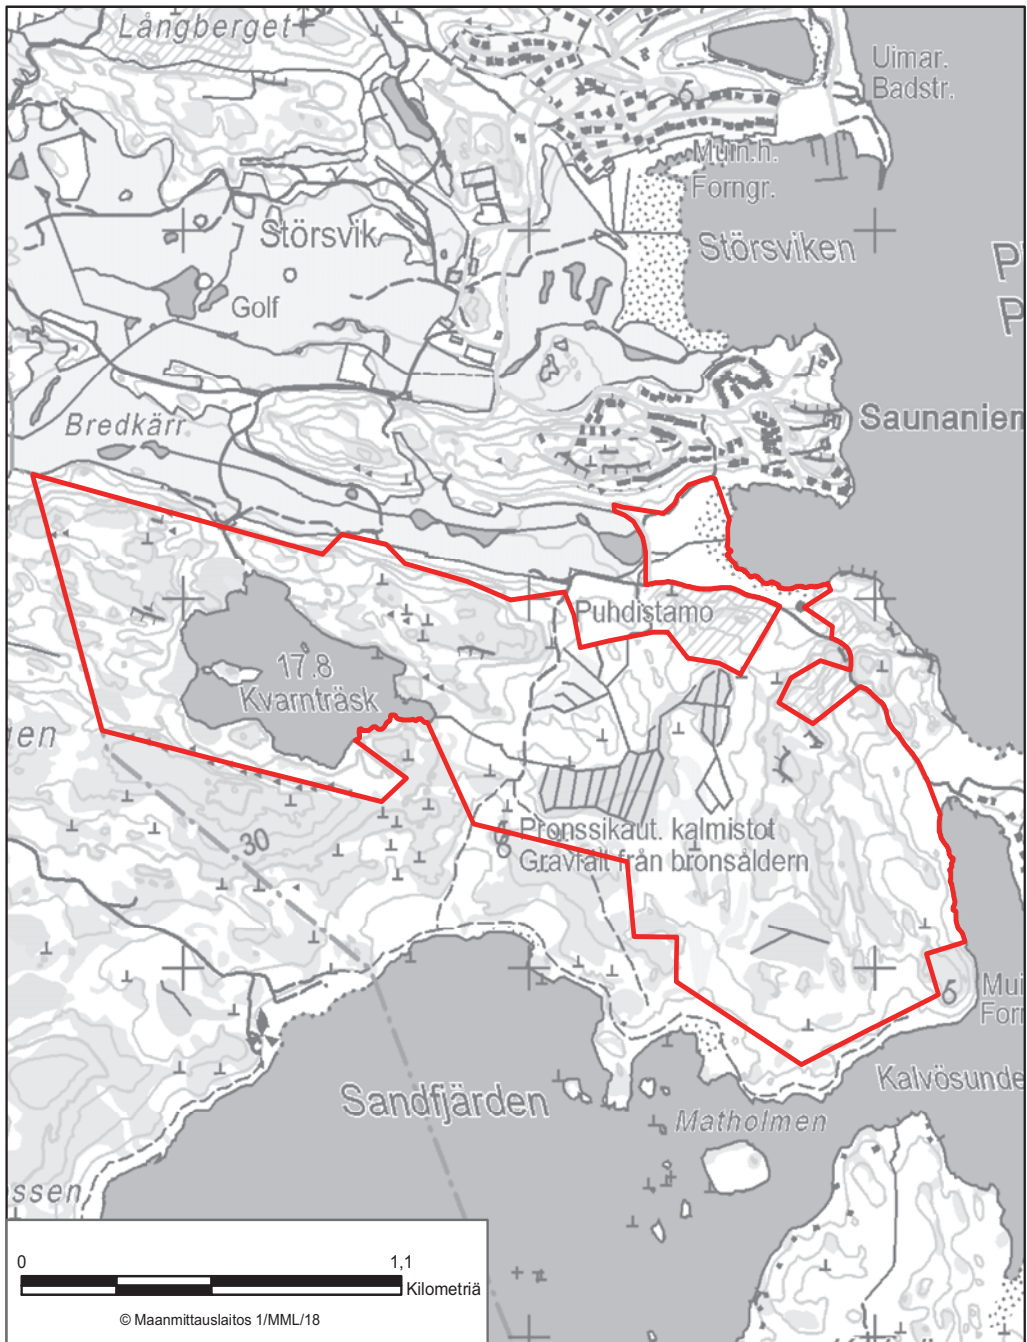

LIITE 8 KEIHÄSSUON LUONNONSUOJELUALUE
Karkkila, Loppi

LIITE 9 FINNTRÄSKIN VANHOJEN METSIEN LUONNONSUOJELUALUE
Kirkkonummi

LIITE 11 SALTJÄRDENIN LUONNONSUOJELUALUE
Kirkkonummi

LIITE 12 LAKIMÄEN METSÄN LUONNONSUOJELUALUE
Lohja

LIITE 16 METSÄKULMAN LUONNONSUOJELUALUE
Mäntsälä

LIITE 17 KLAUKKALAN ISOSUON LUONNONSUOJELUALUE
Nurmijärvi

LIITE 18 LAMPISUON LUONNONSUOJELUALUE
Pornainen

LIITE 19 BROMARVIN SAARTEN LUONNONSUOJELUALUE
Raasepori

LIITE 20 LASSILANSUON LUONNONSUOJELUALUE
Raasepori

LIITE 22 LÅNGÅN KOSTEIKON LUONNONSUOJELUALUE
Raasepori

LIITE 25 BOXIN SOIDEN LUONNONSUOJELUALUE
Sipoo , Porvoo

LIITE 26 KUMMELBERGENIN LUONNONSUOJELUALUE
Sipoo, Pornainen

LIITE 28 HANNUN AARNION LUONNONSUOJELUALUE
Siuntio