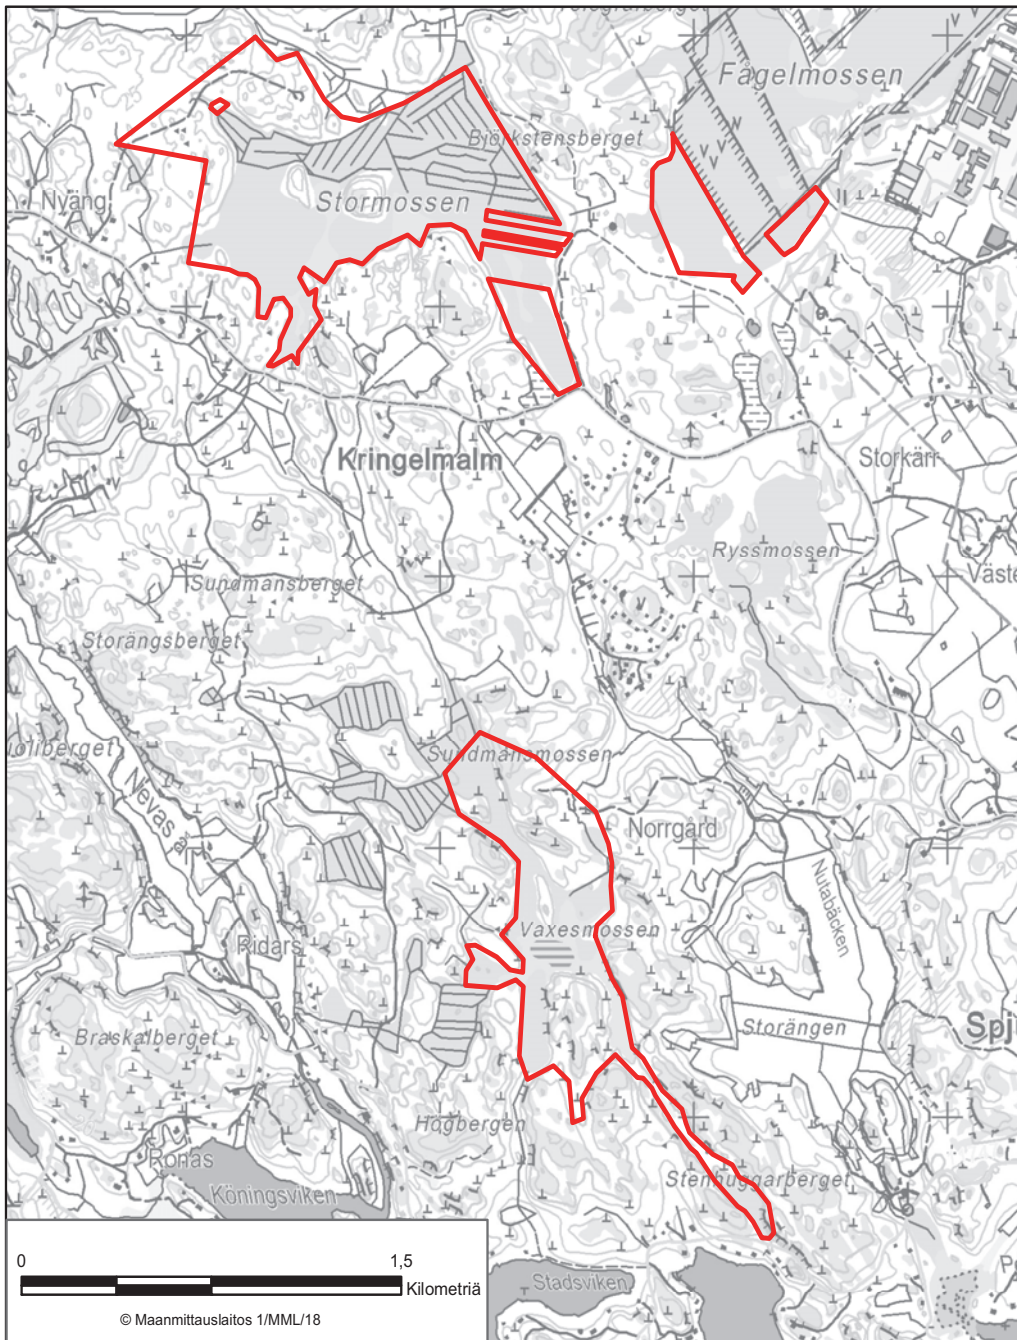

LIITE 8 KEIHÄSSUON LUONNONSUOJELUALUE
Karkkila, Loppi

LIITE 9 FINNTRÄSKIN VANHOJEN METSIEN LUONNONSUOJELUALUE
Kirkkonummi

LIITE 11 SALTJÄRDENIN LUONNONSUOJELUALUE
Kirkkonummi

LIITE 12 LAKIMÄEN METSÄN LUONNONSUOJELUALUE
Lohja

LIITE 16 METSÄKULMAN LUONNONSUOJELUALUE
Mäntsälä

LIITE 17 KLAUKKALAN ISOSUON LUONNONSUOJELUALUE
Nurmijärvi

LIITE 18 LAMPISUON LUONNONSUOJELUALUE
Pornainen

LIITE 19 BROMARVIN SAARTEN LUONNONSUOJELUALUE
Raasepori

LIITE 20 LASSILANSUON LUONNONSUOJELUALUE
Raasepori

LIITE 22 LÅNGÅN KOSTEIKON LUONNONSUOJELUALUE
Raasepori

LIITE 25 BOXIN SOIDEN LUONNONSUOJELUALUE
Sipoo , Porvoo

LIITE 26 KUMMELBERGENIN LUONNONSUOJELUALUE
Sipoo, Pornainen

LIITE 28 HANNUN AARNION LUONNONSUOJELUALUE
Siuntio