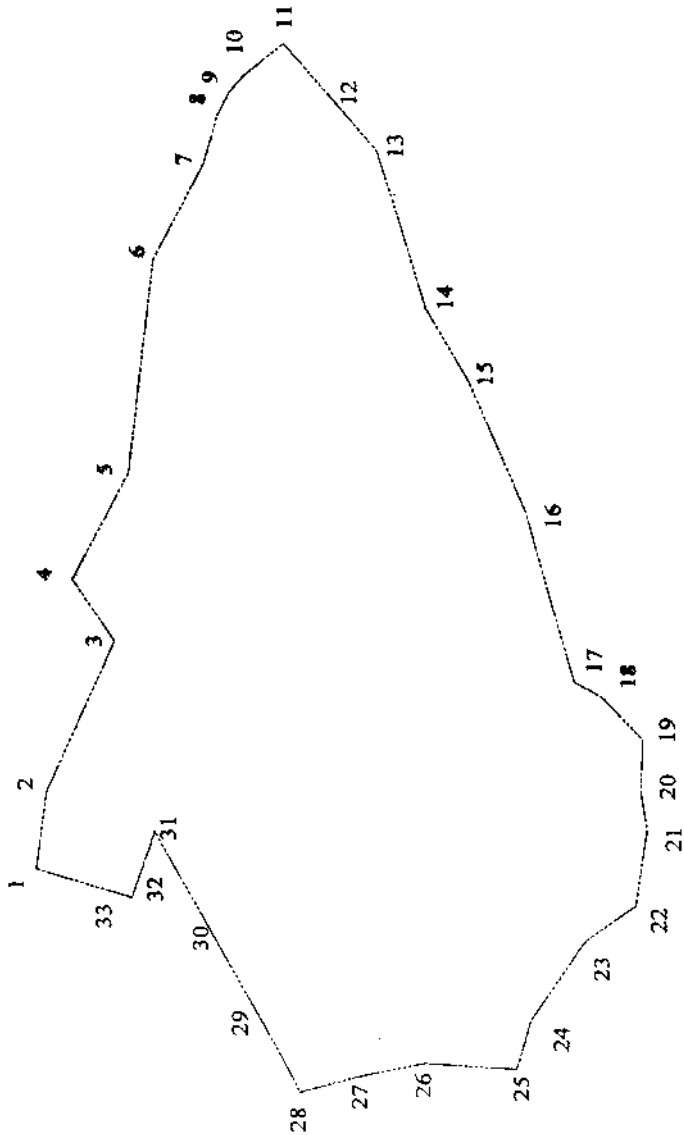

KROKİ VE KOORDİNAT LİSTESİ

ERZİNCAN İLİ ULUKÖY BELDESİ RİSKLİ ALAN

SINIR KROKİSİ

ERZİNCAN İLİ ULUKÖY BELDESİ RİSKLİ ALAN
SINIR KOORDİNAT LİSTESİ

NoktaNo	Y	X
1	562713.505	4388402.567
2	562767.073	4388394.884
3	562872.503	4388341.321
4	562915.213	4388374.997
5	562990.006	4388330.816
6	563138.416	4388311.817
7	563205.451	4388272.026
8	563239.051	4388261.336
9	563255.714	4388251.591
10	563266.573	4388241.084
11	563289.335	4388209.293
12	563247.393	4388166.275
13	563215.130	4388134.729
14	563106.512	4388096.731
15	563055.024	4388062.456
16	562965.810	4388017.251
17	562847.411	4387977.983
18	562837.142	4387956.166
19	562807.963	4387922.902
20	562771.919	4387924.052
21	562744.506	4387919.179
22	562692.048	4387927.512
23	562666.865	4387967.866
24	562610.348	4388010.671
25	562576.811	4388021.402
26	562580.441	4388093.825
27	562568.903	4388150.771
28	562558.190	4388193.050
29	562616.120	4388229.070
30	562666.240	4388261.560
31	562739.790	4388308.910
32	562714.850	4388318.480
33	562693.843	4388327.004

□

KOORDİNAT SİSTEMİ ED50 3 DERECE

SİSTEMİNDE HAZIRLANMIŞTIR