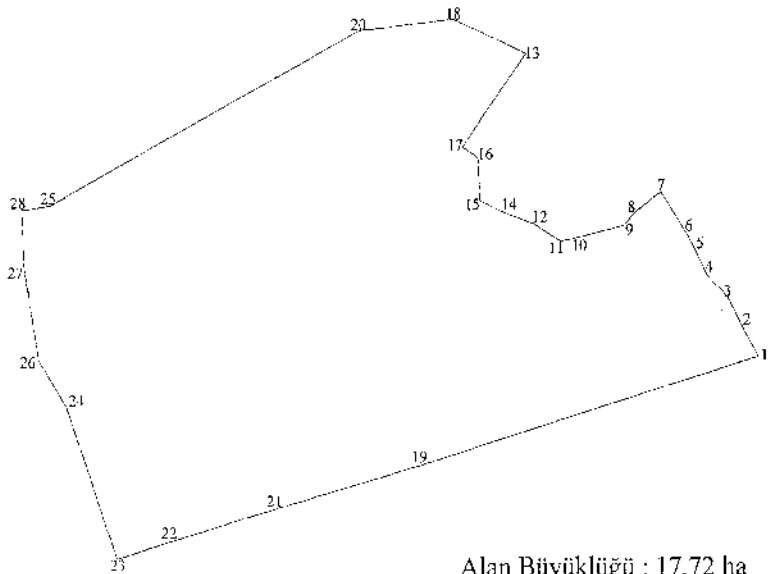

ELAZIĞ İLİ, MİRKEZ İLÇE, SÜRSÜRÜ MAHALLESİ  
RİSKLİ ALAN SINIRI

ELAZIĞ İLİ, MERKEZ İLÇE, SÜRSÜRÜ MAHALLESİ  
RİSKLİ ALAN SINIRI KOORDİNAT LİSTESİ

NoktaNo	Y	X
1	517757.720	4280993.505
2	517743.679	4281017.107
3	517729.078	4281044.048
4	517710.326	4281063.584
5	517700.648	4281083.211
6	517692.376	4281097.494
7	517668.116	4281134.274
8	517641.810	4281115.537
9	517633.413	4281105.665
10	517586.141	4281094.322
11	517574.186	4281092.435
12	517549.101	4281107.430
13	517542.214	4281252.779
14	517520.537	4281117.443
15	517500.072	4281127.119
16	517497.540	4281163.732
17	517483.109	4281173.582
18	517475.115	4281282.201
19	517443.668	4280901.676
20	517387.513	4281272.604
21	517310.123	4280863.940
22	517212.097	4280835.244
23	517162.899	4280820.481
24	517115.212	4280951.258
25	517100.858	4281122.255
26	517089.981	4280989.966
27	517076.631	4281066.686
28	517074.031	4281118.352