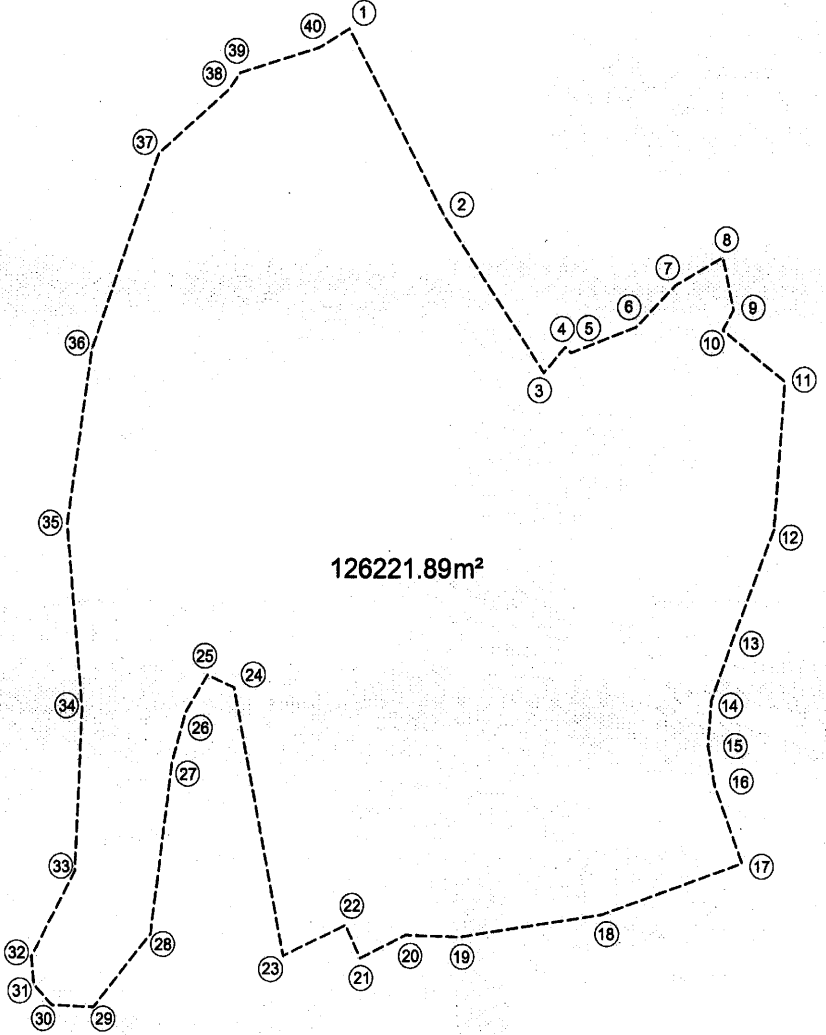

15/6/2015 TARİHLİ VE 2015/7858 SAYILI
KARARNAMENİN EKİ
KROKİ VE LİSTE

KOCAELİ İLİ İZMİT İLÇESİ CEDİT MAHALLESİ
RİSKLİ ALAN SINIR KROKİSİ

ELİPSOİD:GRS 80
DATUM:İTRF96
BAŞLANGIÇ EPOKU:2005.00
PROJEKSİYON:UTM(3)

KOCAELİ İLİ İZMİT İLÇESİ CEDIT MAHALLESİ
RİSKLİ ALAN SINIRI KOORDİNAT LİSTESİ

Nokta No	Y	X
1	494725.562	4515344.266
2	494777.591	4515248.770
3	494831.606	4515168.900
4	494843.077	4515181.977
5	494846.257	4515179.159
6	494881.253	4515192.267
7	494902.685	4515213.823
8	494927.813	4515227.988
9	494933.857	4515201.195
10	494928.087	4515190.994
11	494961.802	4515165.048
12	494956.402	4515089.575
13	494935.117	4515035.445
14	494922.965	4515002.365
15	494921.262	4514979.591
16	494924.991	4514959.024
17	494940.010	4514919.665
18	494864.203	4514893.249
19	494787.577	4514882.011
20	494758.733	4514883.053
21	494734.214	4514871.319
22	494726.127	4514887.991
23	494693.077	4514872.428
24	494666.194	4515008.464
25	494651.766	4515014.740
26	494640.219	4514995.949
27	494632.988	4514970.240
28	494622.158	4514883.335
29	494591.908	4514846.047
30	494569.225	4514847.231
31	494559.490	4514857.533
32	494558.019	4514871.909
33	494581.348	4514915.170
34	494584.720	4514997.925
35	494576.067	4515091.763
36	494588.839	4515180.466
37	494623.814	4515280.417
38	494661.491	4515312.828
39	494667.460	4515321.438
40	494709.565	4515334.521

ELİPSOİD:GRS 80

DATUM:ITRF96

BAŞLANGIÇ EPOKU:2005.00

PROJEKSİYON:UTM(3)